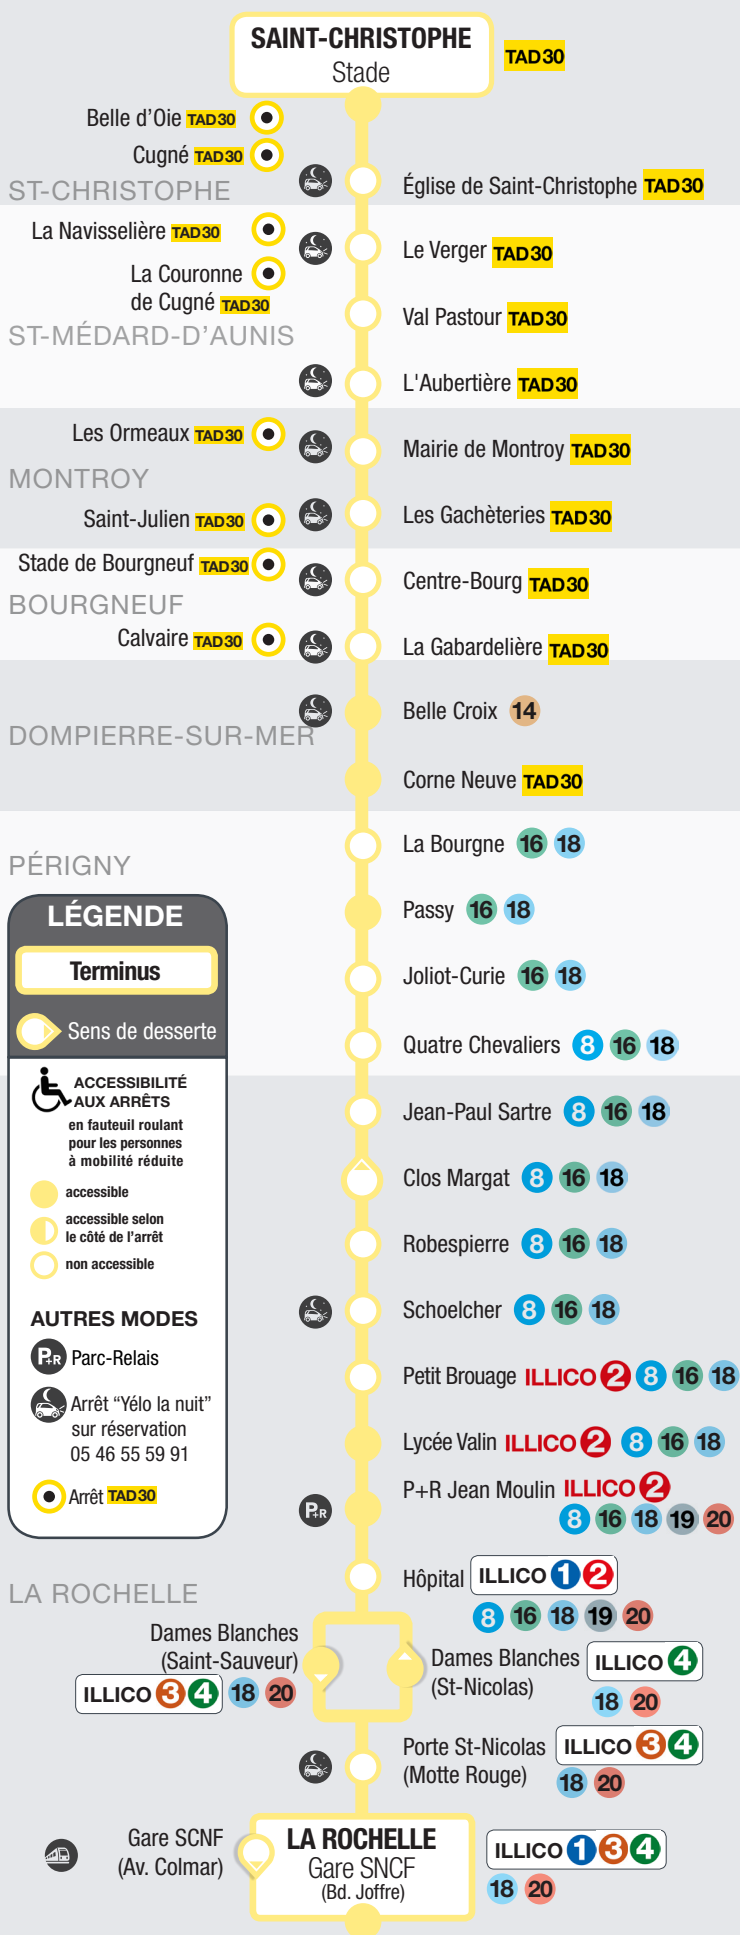

POINTS D'ARRÊTS

LÉGENDE

Terminus

Sens de desserte

ACCESSIBILITÉ AUX ARRÊTS
en fauteuil roulant pour les personnes à mobilité réduite

- accessible
- accessible selon le côté de l'arrêt
- non accessible

AUTRES MODES

Parc-Relais

Arrêt "Yélo la nuit" sur réservation
05 46 55 59 91

Arrêt **TAD30**