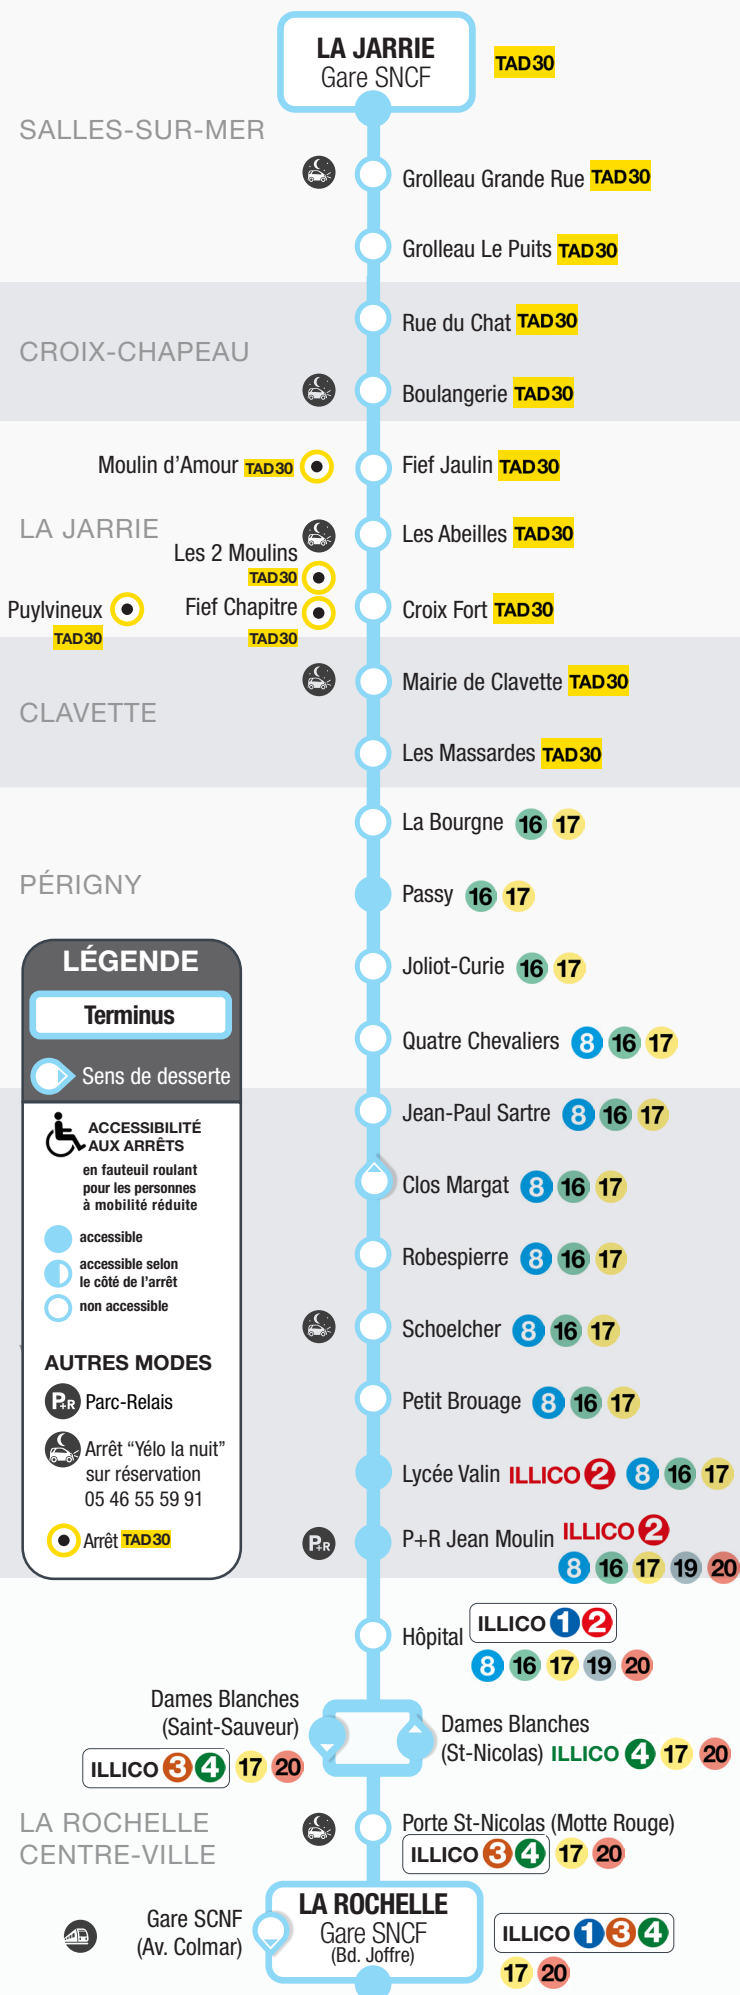

POINTS D'ARRÊTS

LÉGENDE

Terminus

Sens de desserte

ACCESSIBILITÉ AUX ARRÊTS
en fauteuil roulant pour les personnes à mobilité réduite

- accessible
- accessible selon le côté de l'arrêt
- non accessible

AUTRES MODES

Parc-Relais

Arrêt "Yélo la nuit" sur réservation
05 46 55 59 91

Arrêt **TAD30**