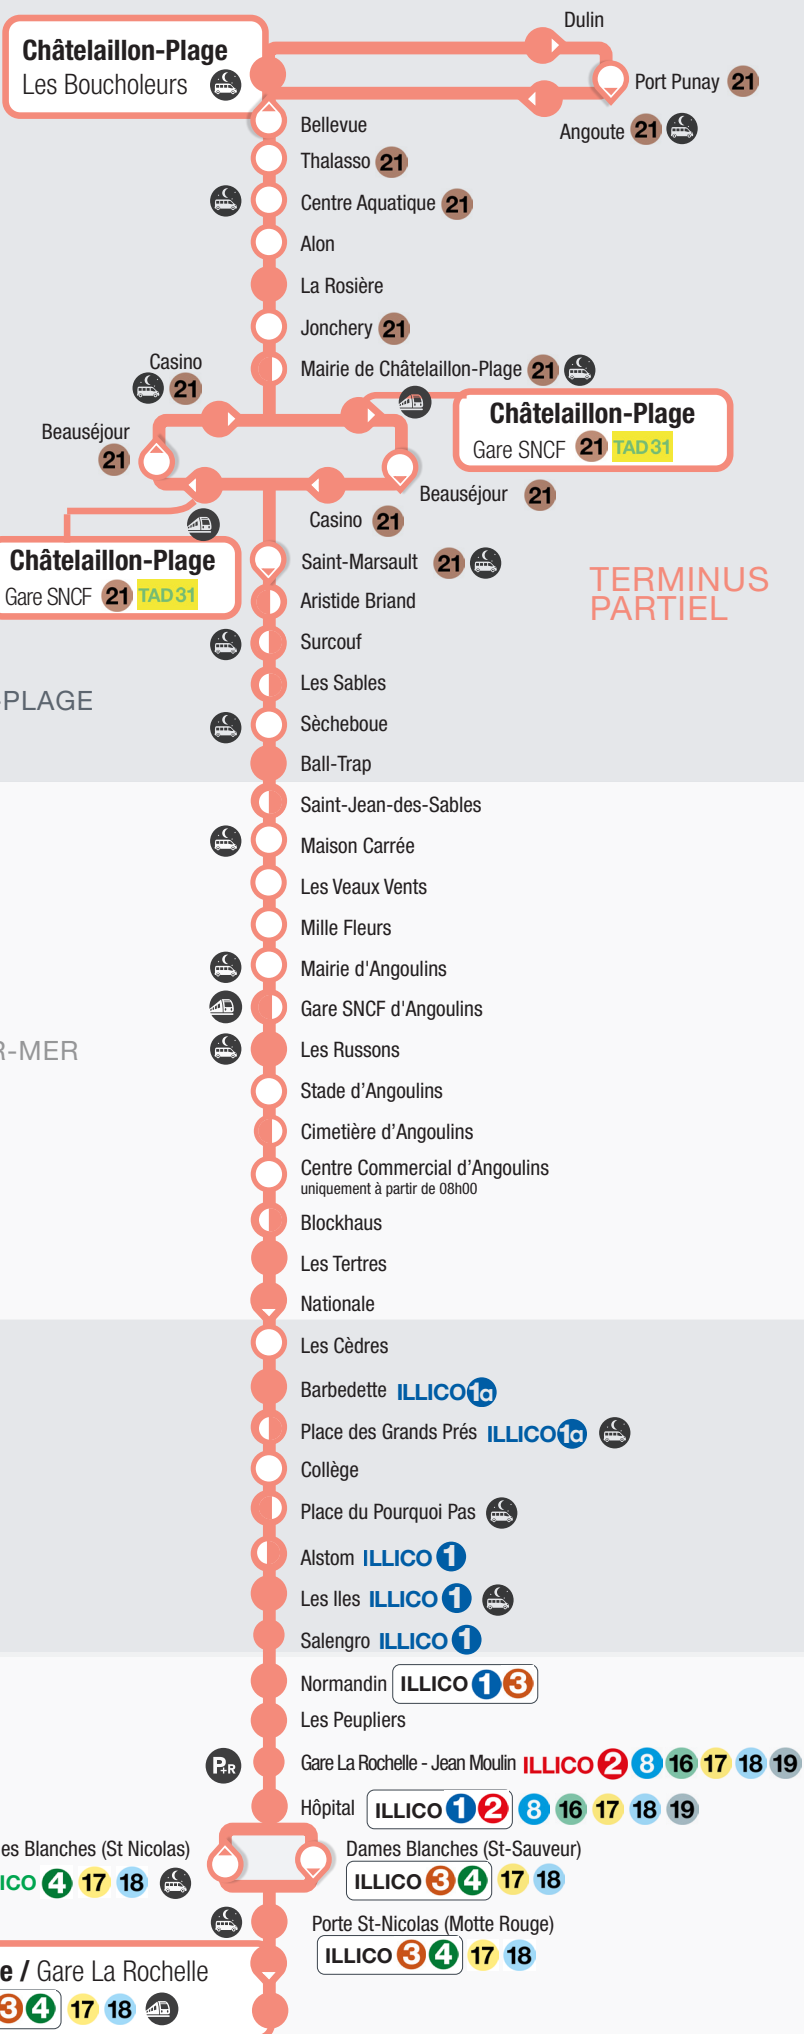

POINTS D'ARRÊTS

LÉGENDE

Terminus

Sens de desserte

ACCESSIBILITÉ AUX ARRÊTS
en fauteuil roulant pour les personnes à mobilité réduite

- Accessible
- Accessible selon le côté de l'arrêt
- Non accessible

AUTRES MODES

- Parc-Relais
- Le TER dans l'agglomération
- Arrêt "Yélo la nuit" sur réservation au 05 46 55 59 91 ou via l'appli Yélo

TERMINUS PARTIEL

CHÂTELAILLON-PLAGE

ANGOULINS-SUR-MER

AYTRÉ

LA ROCHELLE