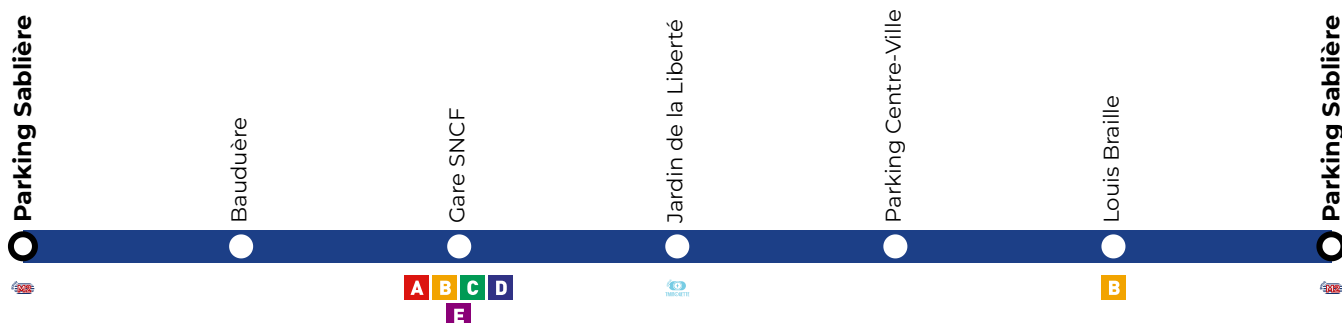

Boucle Parking-relais gratuit Sablière Centre-ville des Sables d'Olonne

Horaires valables du 04/04/2025 au 03/07/2026 inclus.

Horaires :

Du 04/04/2026 au 03/07/2026 inclus – page 2

Laissez vous guider :

Renseignez vos adresses de départ et d'arrivée
sur l'appli Oléane Mobilités
ou sur oleane-mobilites.fr

Boucle Parking-relais gratuit Sablière Centre-ville des Sables d'Olonne

Horaires valables du 04/04/2026 au 03/07/2026 inclus.

AVRIL							MAI							JUIN							JUILLET						
L	M	M	J	V	S	D	L	M	M	J	V	S	D	L	M	M	J	V	S	D	L	M	M	J	V	S	D
		1	2	3	4	5				1	2	3		1	2	3	4	5	6	7			1	2	3	4	5
6	7	8	9	10	11	12	4	5	6	7	8	9	10	8	9	10	11	12	13	14	6	7	8	9	10	11	12
13	14	15	16	17	18	19	11	12	13	14	15	16	17	15	16	17	18	19	20	21	13	14	15	16	17	18	19
20	21	22	23	24	25	26	18	19	20	21	22	23	24	22	23	24	25	26	27	28	20	21	22	23	24	25	26
27	28	29	30				25	26	27	28	29	30	31	29	30						27	28	29	30	31		