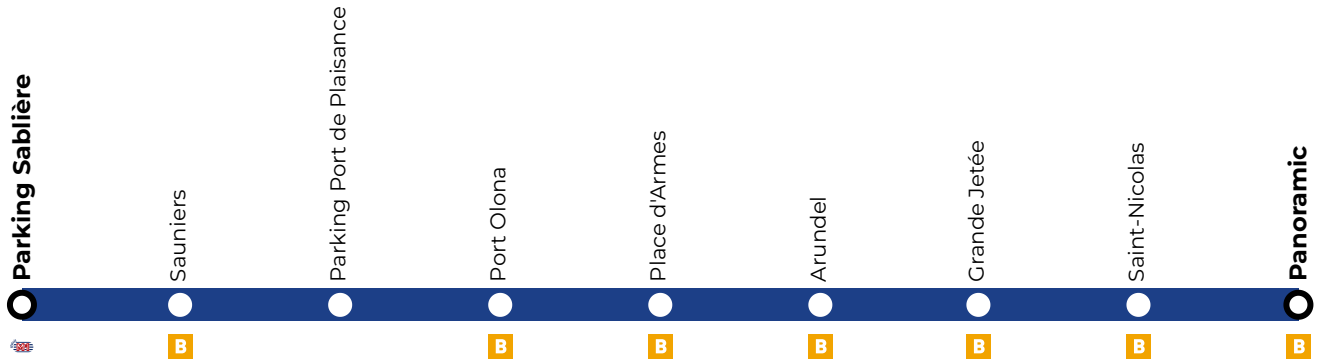

Direction Panoramic – Parking Sablière

Horaires valables du 04/04/2026 au 03/07/2026 inclus.

Horaires :

Du 04/04/2026 au 03/07/2026 inclus – pages 2 et 3

Laissez vous guider :

Renseignez vos adresses de départ et d'arrivée sur l'appli Oléane Mobilités ou sur oleane-mobilites.fr

Direction Panoramic

Horaires valables du 04/04/2026 au 03/07/2026 inclus.

AVRIL						
L	M	M	J	V	S	D
		1	2	3	4	5
6	7	8	9	10	11	12
13	14	15	16	17	18	19
20	21	22	23	24	25	26
27	28	29	30			

MAI						
L	M	M	J	V	S	D
				1	2	3
4	5	6	7	8	9	10
11	12	13	14	15	16	17
18	19	20	21	22	23	24
25	26	27	28	29	30	31

JUN						
L	M	M	J	V	S	D
1	2	3	4	5	6	7
8	9	10	11	12	13	14
15	16	17	18	19	20	21
22	23	24	25	26	27	28
29	30					

Week-ends, jours fériés et vacances scolaires de 09h30 à 22h00, toutes les 15 minutes

▼ Parking Sablière	09:30	09:45	10:00	10:15	10:30	10:45	11:00	11:15	11:30	11:45	12:00	12:15	12:30	12:45	13:00	13:15	13:30	13:45	14:00	14:15	14:30
Sauniers	09:32	09:47	10:02	10:17	10:32	10:47	11:02	11:17	11:32	11:47	12:02	12:17	12:32	12:47	13:02	13:17	13:32	13:47	14:02	14:17	14:32
Port Olona	09:34	09:49	10:04	10:19	10:34	10:49	11:04	11:19	11:34	11:49	12:04	12:19	12:34	12:49	13:04	13:19	13:34	13:49	14:04	14:19	14:34
Place d'Armes	09:35	09:50	10:05	10:20	10:35	10:50	11:05	11:20	11:35	11:50	12:05	12:20	12:35	12:50	13:05	13:20	13:35	13:50	14:05	14:20	14:35
Arundel	09:37	09:52	10:07	10:22	10:37	10:52	11:07	11:22	11:37	11:52	12:07	12:22	12:37	12:52	13:07	13:22	13:37	13:52	14:07	14:22	14:37
Grande Jetée	09:38	09:53	10:08	10:23	10:38	10:53	11:08	11:23	11:38	11:53	12:08	12:23	12:38	12:53	13:08	13:23	13:38	13:53	14:08	14:23	14:38
Saint-Nicolas	09:39	09:54	10:09	10:24	10:39	10:54	11:09	11:24	11:39	11:54	12:09	12:24	12:39	12:54	13:09	13:24	13:39	13:54	14:09	14:24	14:39
Panoramic	09:41	09:56	10:11	10:26	10:41	10:56	11:11	11:26	11:41	11:56	12:11	12:26	12:41	12:56	13:11	13:26	13:41	13:56	14:11	14:26	14:41