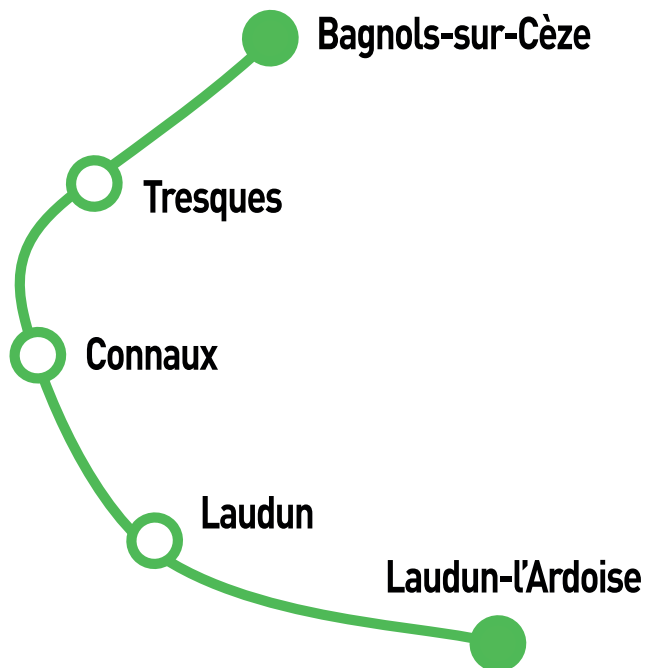

Informations

Agence UGGO
7 esplanade André Mourgue - Bagnols-sur-Cèze
04 66 89 77 41

Office du Tourisme
La Cazerne, boulevard Gambetta - Pont-Saint-Esprit
04 66 39 44 45

UGGO

Des lignes qui nous rapprochent

LIGNE 16

Bagnols-sur-Cèze <-> Laudun-l'Ardoise

gratuit !

Ne pas jeter sur la voie publique

Retrouvez l'actualité du réseau :

uggomobilite.com

Horaires valables à compter du 14 avril 2025