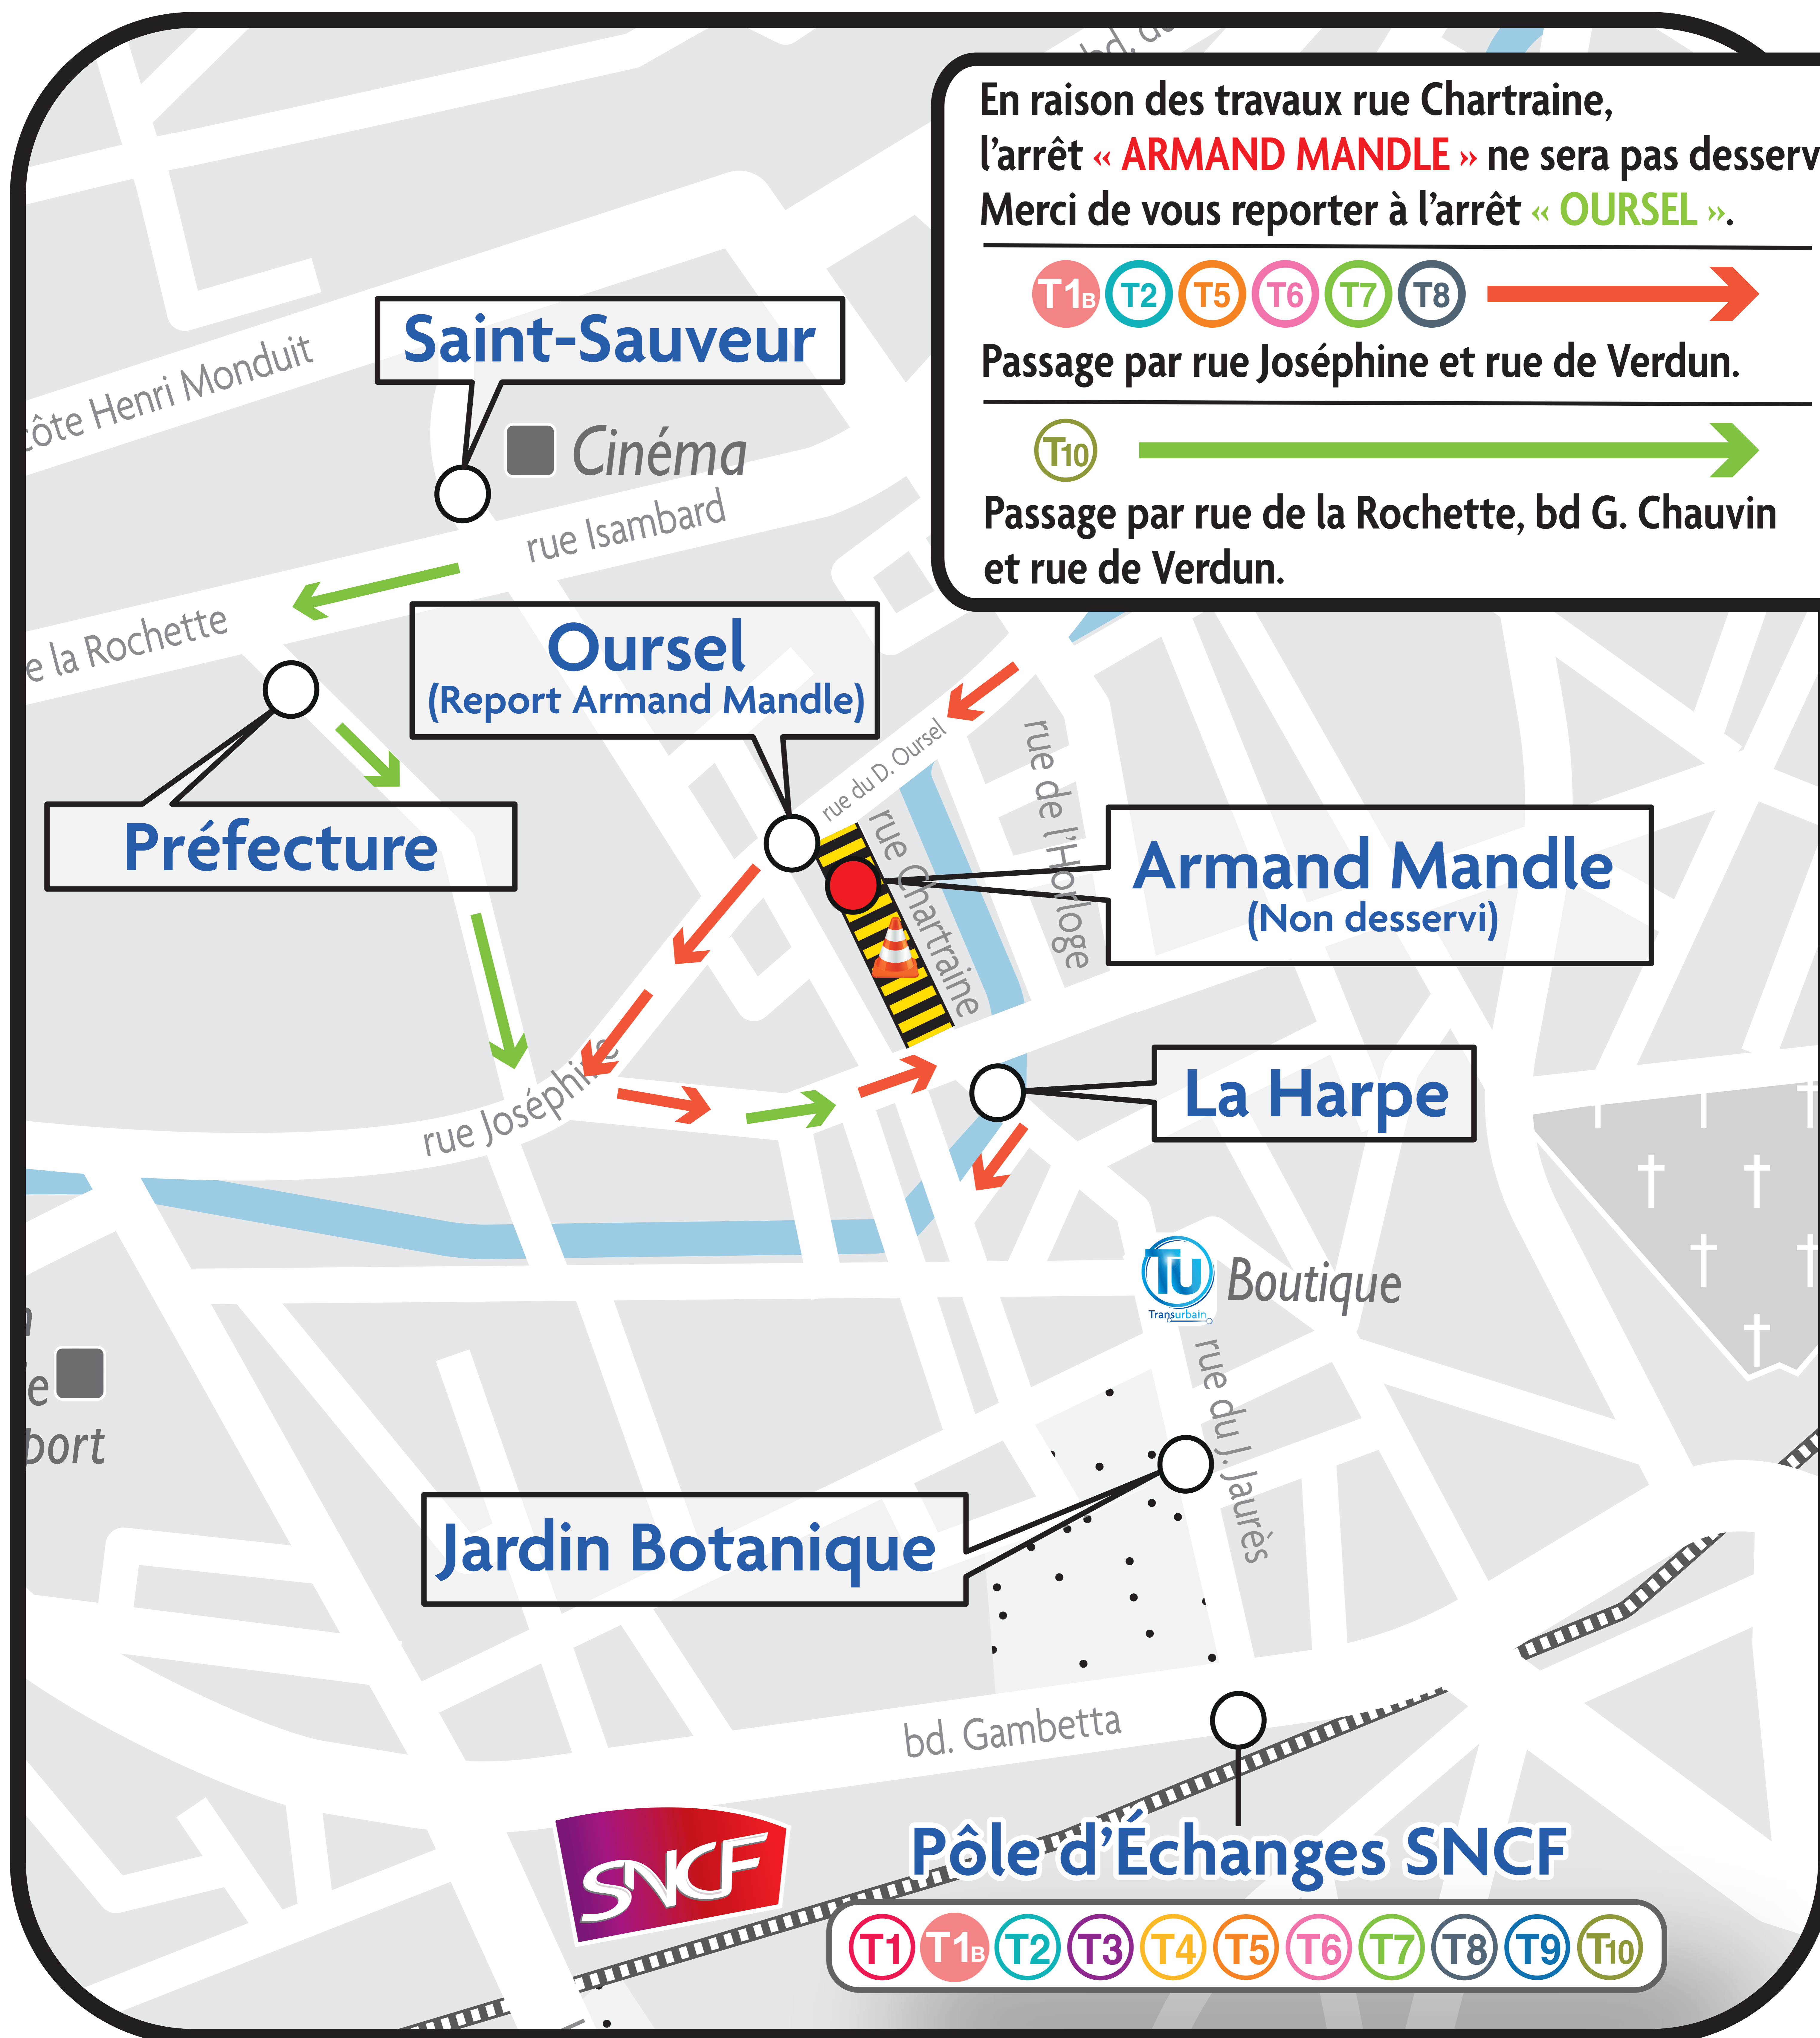

DÉVIATION TRAVAUX RUE CHARTRAINE

En raison des travaux rue Chartraine, l'arrêt « **ARMAND MANDLE** » ne sera pas desservi. Merci de vous reporter à l'arrêt « **OURSSEL** ».

Passage par rue Joséphine et rue de Verdun.

Passage par rue de la Rochette, bd G. Chauvin et rue de Verdun.

transurbain.com