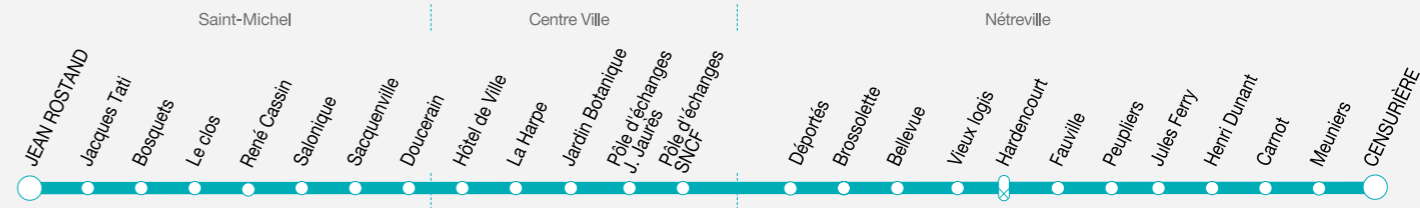

Centre-ville > Nétreville

	JEAN ROSTAND	LE CLOS (SAINT MICHEL)	SACQUENVILLE	CÔTE MONDUIT	ARMAND MANDIE	PÔLE D'ÉCHANGES SNCF	DÉPORTÉS	VEUX LOGIS	PEUPLIERS	HENRI DUNANT	CENSURIÈRE
	10:25	10:28	10:31	10:34	10:38	10:43	10:44	10:47	10:52	10:53	10:57
a	11:40	11:43	11:46	11:49	11:53	11:58	11:59	12:02	12:07	12:08	12:12
						12:10					12:30
	14:40	14:43	14:46	14:49	14:53	14:58	14:59	15:02	15:07	15:08	15:12
	15:55	15:58	16:01	16:04	16:08	16:13	16:14	16:17	16:22	16:23	16:27
	17:15	17:18	17:21	17:24	17:28	17:33	17:34	17:37	17:42	17:43	17:47
	18:30	18:33	18:36	18:39	18:43	18:48	18:49	18:52	18:57	18:58	19:02

a Dessert l'arrêt Kennedy à 12:15.

Les dimanches et jours fériés, les quartiers de Saint-Michel et Nétreville sont desservis aux arrêts suivant par la ligne T2.