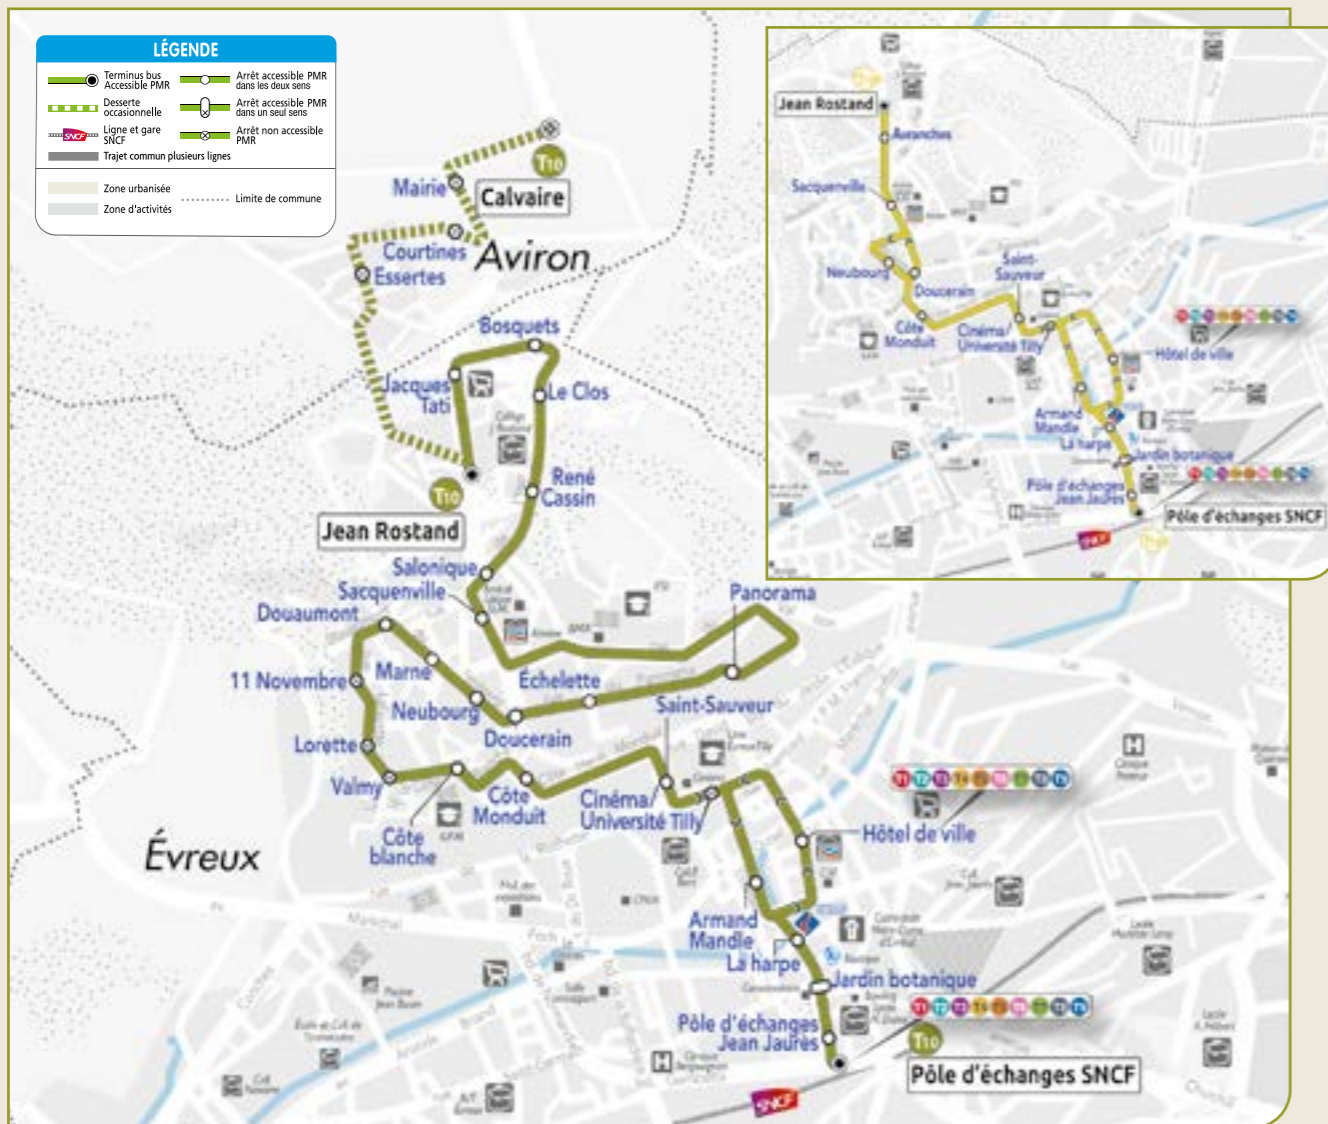

Nous vous informons qu'un temps d'attente est possible à l'arrêt Jean Rostand à certains horaires.
Horaires théoriques soumis aux aléas de la circulation.