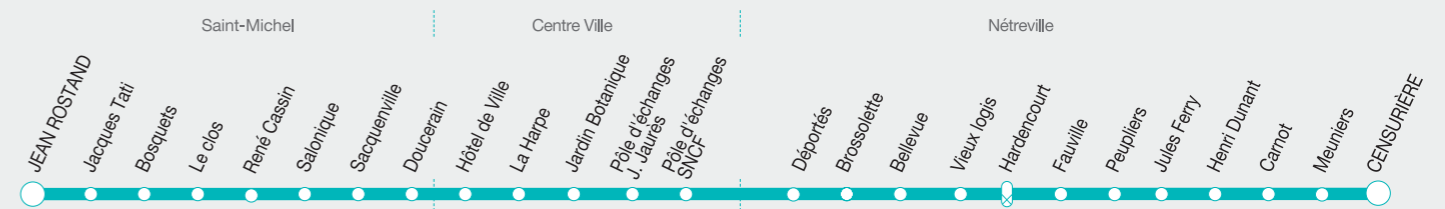

Centre-ville > Nétreville

JEAN ROSTAND	LE CLOS (SAINT MICHEL)	SACQUENVILLE	CÔTE MONDUIT	ARMAND MANDE	PÔLE D'ÉCHANGES SNCF	DÉPORTÉS	VEUX LOGIS	PEUPLIERS	HENRI DUNANT	CENSURIÈRE
10:25	10:28	10:31	10:34	10:38	10:43	10:44	10:47	10:52	10:53	10:57
11:40	11:43	11:46	11:49	11:53	11:58	11:59	12:02	12:07	12:08	12:12
					12:10					12:30
14:40	14:43	14:46	14:49	14:53	14:58	14:59	15:02	15:07	15:08	15:12
15:55	15:58	16:01	16:04	16:08	16:13	16:14	16:17	16:22	16:23	16:27
17:15	17:18	17:21	17:24	17:28	17:33	17:34	17:37	17:42	17:43	17:47
18:30	18:33	18:36	18:39	18:43	18:48	18:49	18:52	18:57	18:58	19:02

Changeement avec la ligne T1 à Molière pour se rendre en Centre-ville à 09:48.

Dessert l'arrêt Kennedy à 12:15.

Les dimanches et jours fériés, les quartiers de Saint-Michel et Nétreville sont desservis aux arrêts suivants par la ligne T2.