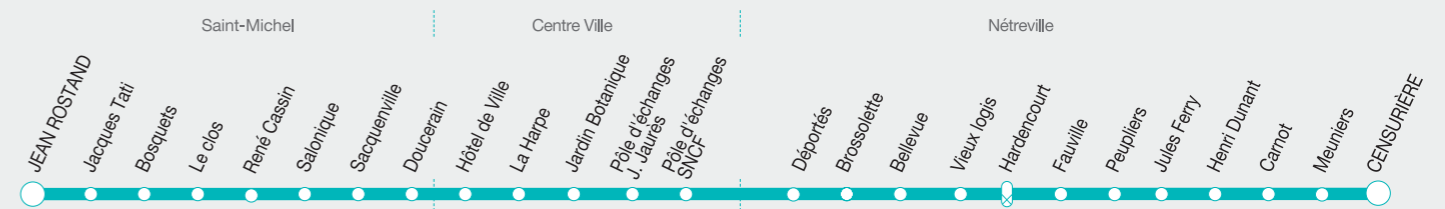

Dimanche & fériés

Nétreville > Centre-ville

CENSURIÈRE	HENRI DUNANT	PEUPLIERS	VEUX LOGIS	PÔLE D'ÉCHANGES JEAN JAURÈS	HÔTEL DE VILLE	CINÉMA	CÔTE MONDUIT	DOUCERAIN	SACQUENVILLE	JEAN ROSTAND
09:30	09:34	09:36	09:41		10:06	Dessert Kennedy avant le Centre-Ville				
09:45	09:49	09:51	09:55	09:58	10:03	10:03	10:08	10:09	10:10	10:16
11:00	11:04	11:06	11:10	11:13	11:18	11:18	11:23	11:24	11:25	11:31
14:00	14:04	14:06	14:10	14:13	14:18	14:18	14:23	14:24	14:25	14:31
15:15	15:19	15:21	15:25	15:28	15:33	15:33	15:38	15:39	15:40	15:46
16:35	16:39	16:41	16:45	16:48	16:53	16:53	16:58	16:59	17:00	17:06
17:50	17:54	17:56	18:00	18:03	18:08	18:08	18:13	18:14	18:15	18:21

Centre-ville > Nétreville

JEAN ROSTAND	LE CLOS (SAINT MICHEL)	SACQUENVILLE	CÔTE MONDUIT	ARMAND MANDE	PÔLE D'ÉCHANGES SNCF	DÉPORTÉS	VEUX LOGIS	PEUPLIERS	HENRI DUNANT	CENSURIÈRE
10:25	10:28	10:31	10:34	10:38	10:43	10:44	10:47	10:52	10:53	10:57
11:40	11:43	11:46	11:49	11:53	11:58	11:59	12:02	12:07	12:08	12:12
					12:10					
14:40	14:43	14:46	14:49	14:53	14:58	14:59	15:02	15:07	15:08	15:12
15:55	15:58	16:01	16:04	16:08	16:13	16:14	16:17	16:22	16:23	16:27
17:15	17:18	17:21	17:24	17:28	17:33	17:34	17:37	17:42	17:43	17:47
18:30	18:33	18:36	18:39	18:43	18:48	18:49	18:52	18:57	18:58	19:02

Changeement avec la ligne T1 à Molière pour se rendre en Centre-ville à 09:48.

Dessert l'arrêt Kennedy à 12:15.

Les dimanches et jours fériés, les quartiers de Saint-Michel et Nétreville sont desservis aux arrêts suivants par la ligne T2.

Pour faciliter la lecture des horaires scolaires, chaque établissement est identifié de couleur bleue.

Tous les arrêts desservis par cette ligne n'ont pu être reportés ici. Merci de vous reporter au plan de ligne ci-contre.