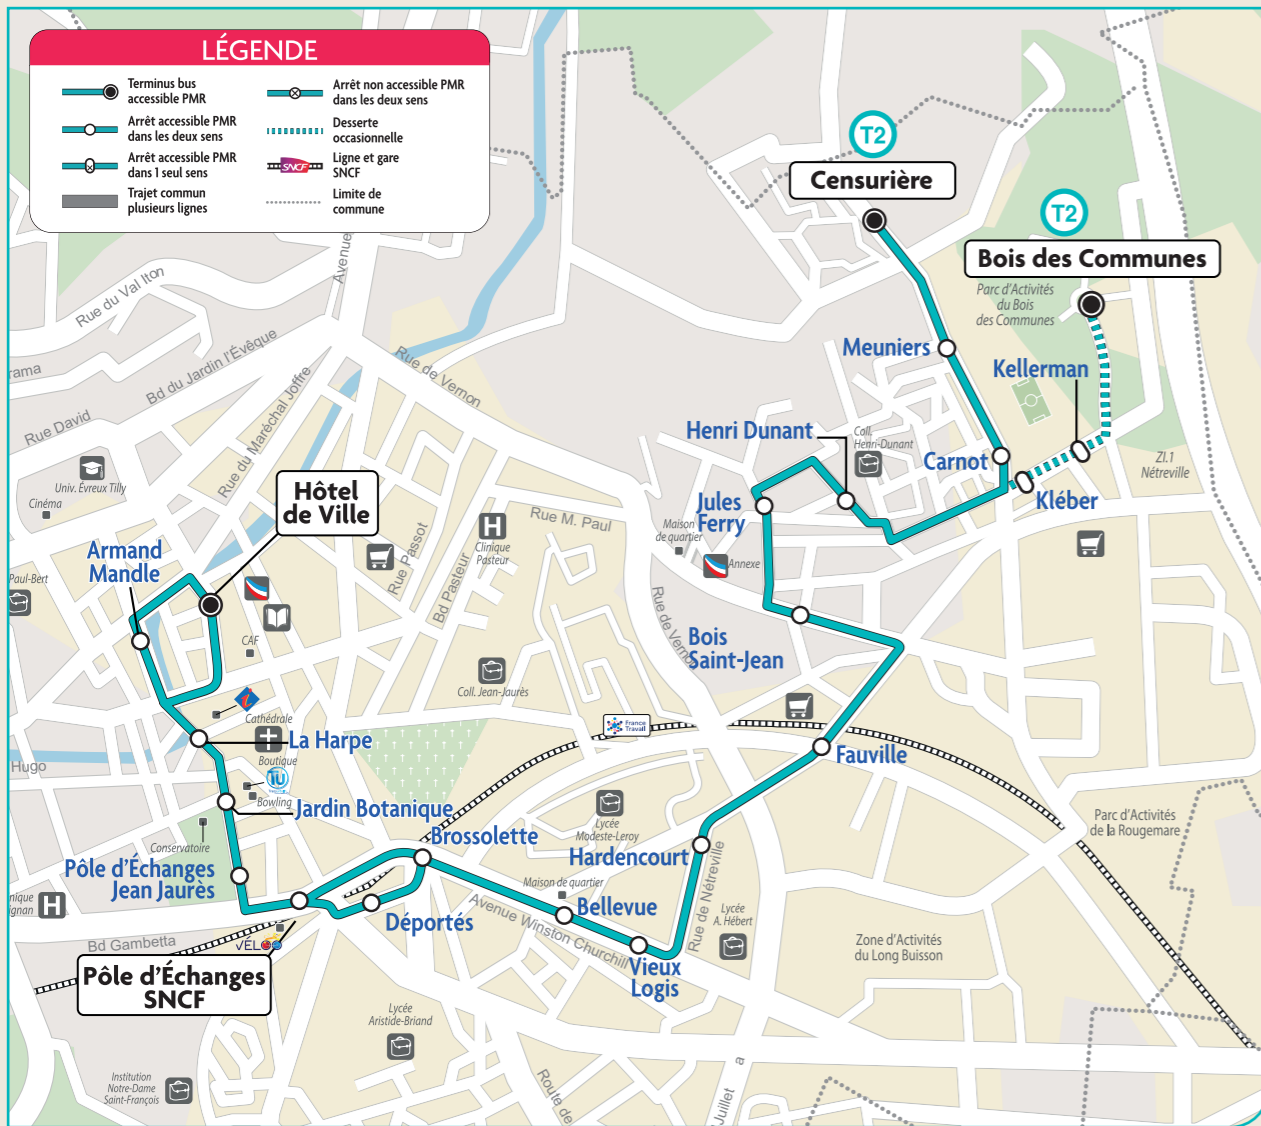

Lundi au vendredi - Vacances

Nétreville > Centre-ville