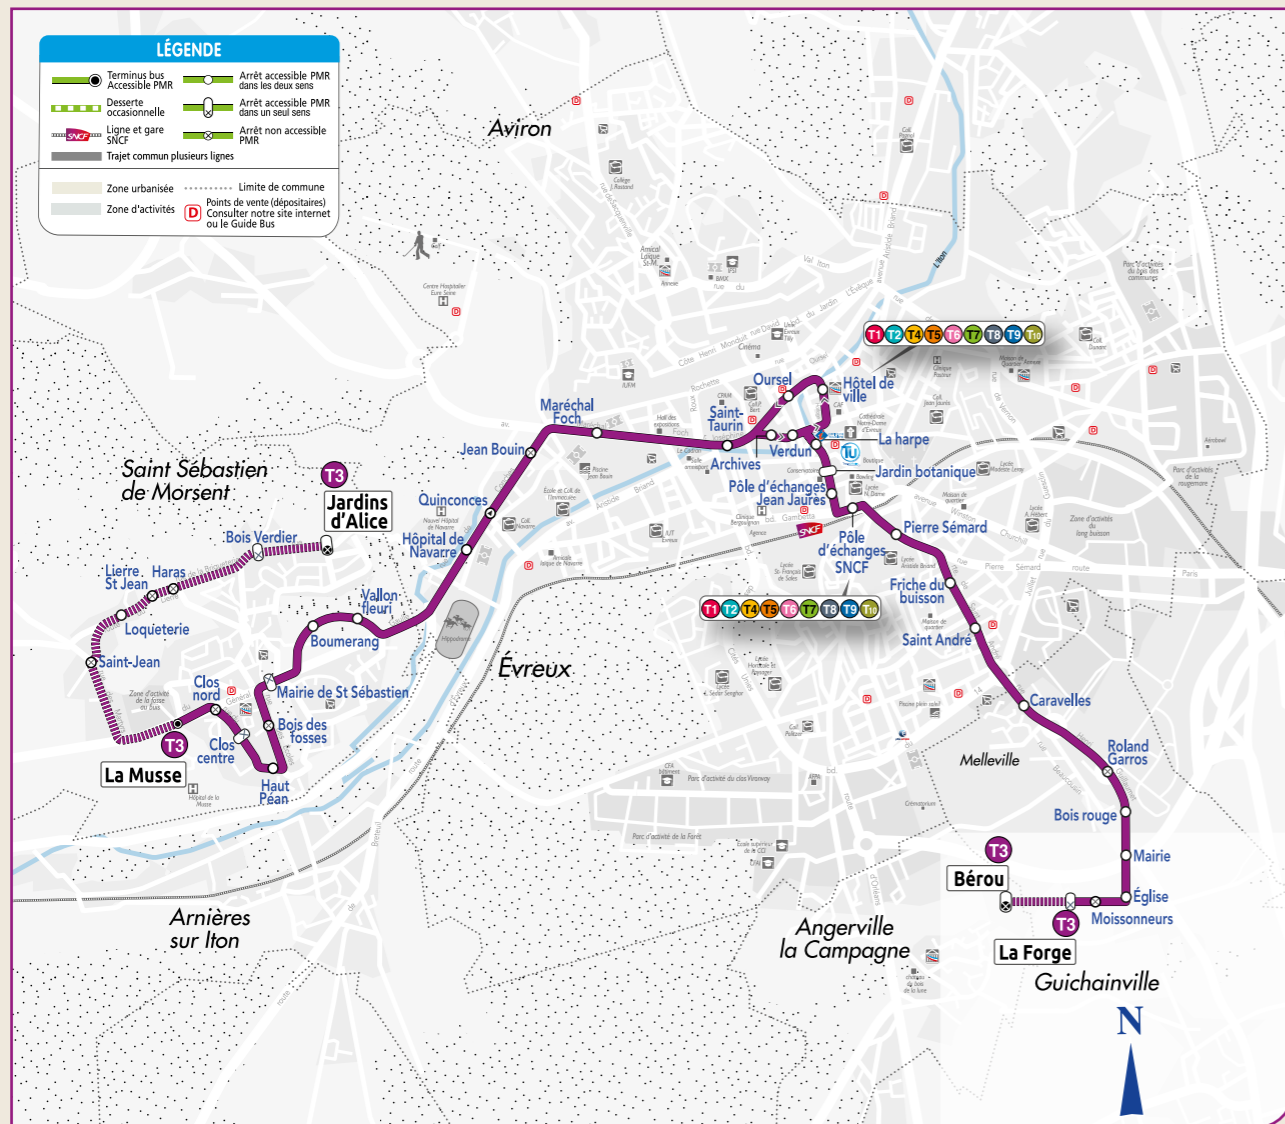

Samedi - Vacances

Saint-Sébastien > Guichainville

JARDINS D'ALICE	LA MUSSE	Mairie ST-SÉBASTIEN	HÔPITAL DE NAVARRE	MARÉCHAL FOCH	LA HARPE	PÔLE D'ÉCHANGES SNCF	CARAVELLES	Mairie GUICHAINVILLE	LA FORGE	BÉROU
08:00	08:07	08:13	08:18	08:21	08:26	08:30	08:36	08:41	08:44	08:47
08:30	08:37	08:43	08:48	08:51	08:56	09:00				
09:15	09:21	09:26	09:29	09:34	09:38	09:44	09:49	09:52		
10:15	10:21	10:26	10:29	10:34	10:38	10:44	10:49	10:52		
11:10	11:16	11:21	11:24	11:29	11:33	11:39				
12:10	12:15	12:20	12:23	12:28	12:32	12:38	12:43	12:46		
13:15	13:21	13:26	13:29	13:34	13:38	13:44	13:49	13:52		
14:15	14:21	14:26	14:29	14:34	14:38	14:43	14:48	14:51		
15:15	15:21	15:26	15:30	15:35	15:39	15:45	15:50	15:53		
16:10	16:16	16:21	16:25	16:30	16:34	16:40	16:45	16:48	16:51	
17:10	17:16	17:21	17:25	17:30	17:34	17:40	17:45	17:48	17:51	
18:10	18:16	18:21	18:25	18:30	18:34	18:40	18:45	18:48	18:51	
19:15	19:20	19:25	19:27	19:32	19:36	19:41	19:46	19:49		

a Part du Bois Verdier à 07:10.

Guichainville > Saint-Sébastien