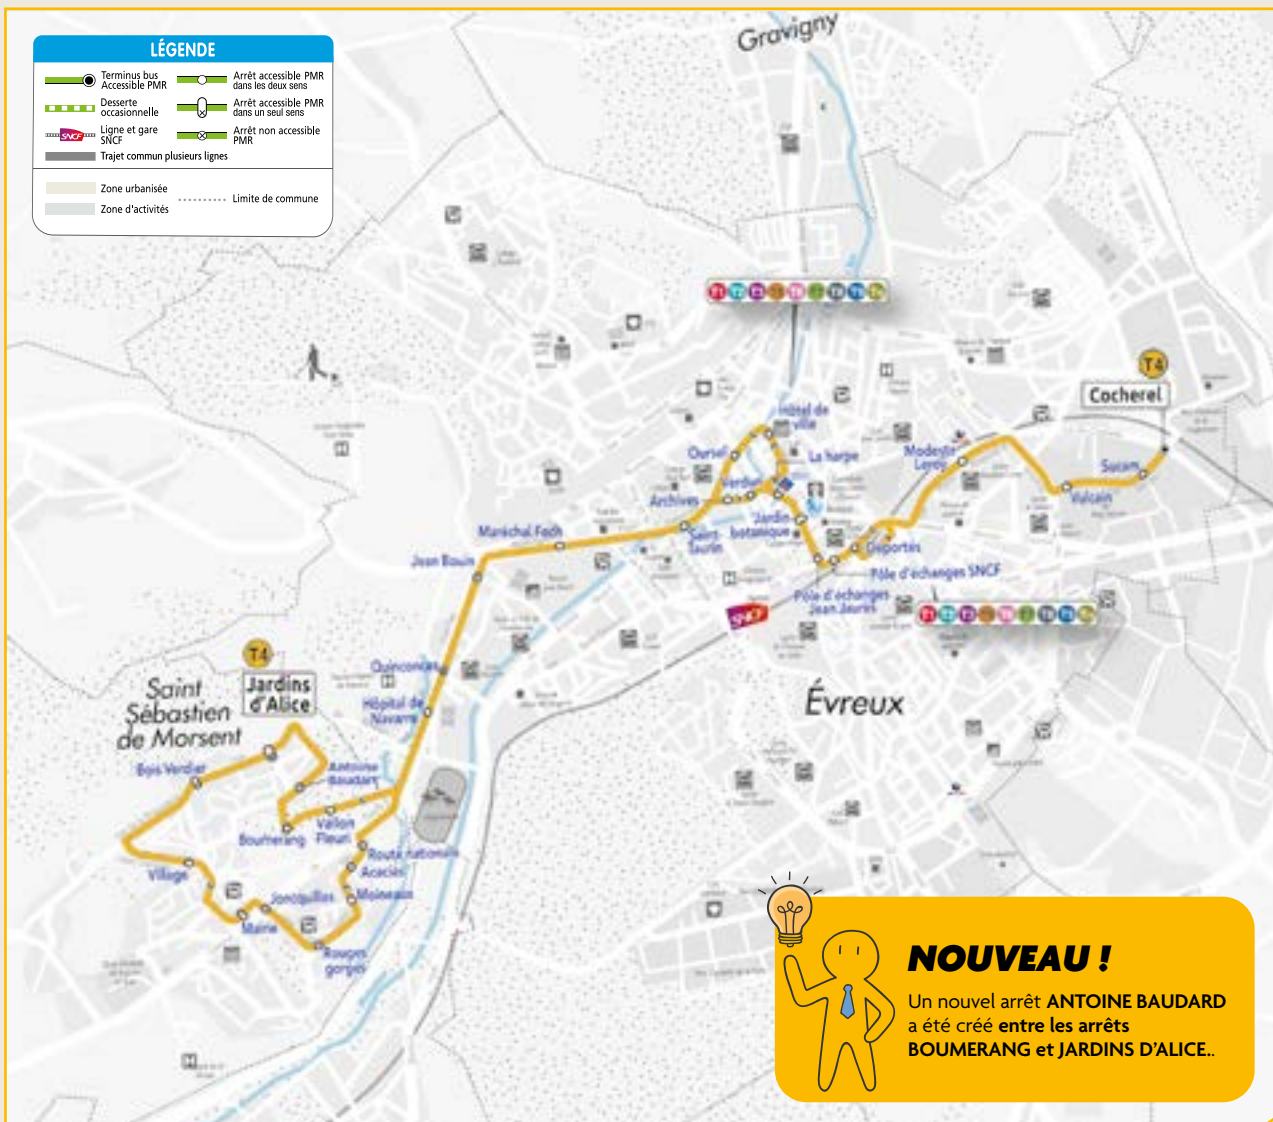

Nous vous informons qu'un temps d'attente est possible à l'arrêt La Forge et à l'arrêt Jardins d'Alice à certains horaires. Horaires théoriques soumis aux aléas de la circulation.