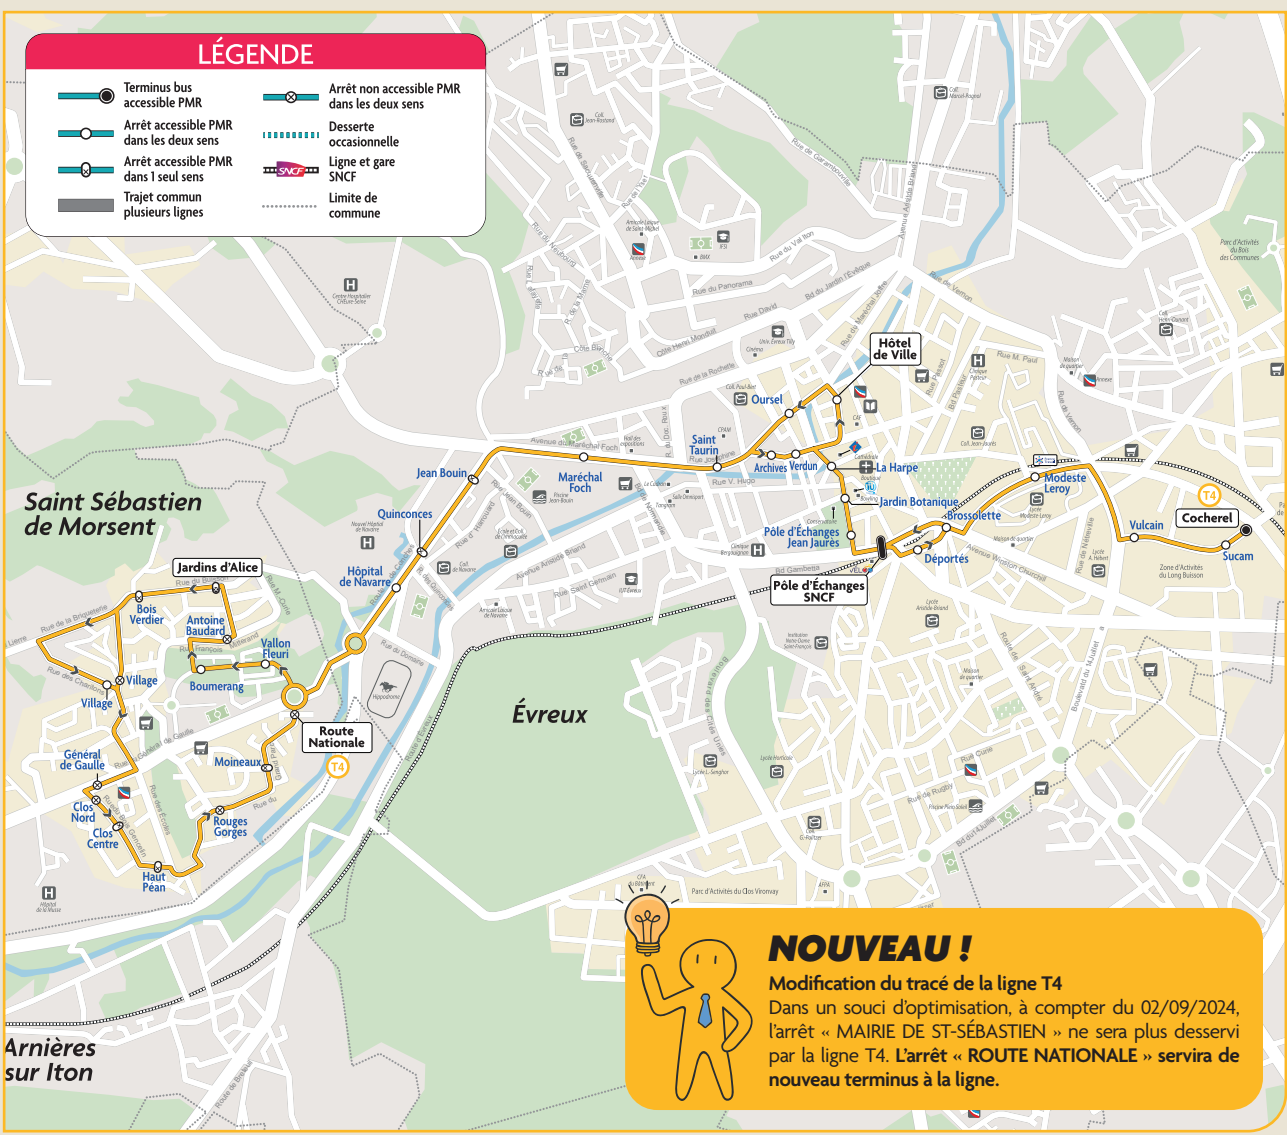

Lundi au vendredi - Vacances

Saint-Sébastien > Z.I. Cocherel

	ROUTE NATIONALE	MOINEAUX	CLOS CENTRE	VILLAGE	JARDINS D'ALICE	VALLON FLEURI	HÔPITAL DE NAVARRE	QUINCONCES	MARÉCHAL FOCH	LA HARPE	POLE D'ECHANGES SNCF	MODESTE LEROY	COCHEREL
	06:35	06:38	06:42	06:45	06:48	06:52	06:54	06:54	06:57	07:01	07:05	07:07	07:11
	07:25	07:28	07:32	07:35	07:38	07:42	07:44	07:45	07:49	07:53	07:57	07:59	08:03
	08:07	08:10	08:14	08:17	08:20	08:24	08:26	08:26	08:30	08:34	08:38	08:40	08:44
	09:00	09:03	09:07	09:10	09:13	09:17	09:19	09:19	09:23	09:27	09:31	09:33	09:37
	09:45	09:48	09:52	09:55	09:58	10:02	10:04	10:04	10:08	10:12	10:16	10:18	10:22
	10:35	10:38	10:42	10:45	10:48	10:52	10:54	10:54	10:58	11:02	11:06	11:08	11:12
	11:25	11:28	11:32	11:35	11:38	11:42	11:44	11:44	11:48	11:52	11:56	11:58	12:02
	12:07	12:10	12:14	12:17	12:20	12:24	12:26	12:26	12:30	12:34	12:38	12:40	12:44
	13:00	13:03	13:07	13:10	13:13	13:17	13:19	13:19	13:23	13:27	13:31	13:33	13:37
	13:40	13:43	13:47	13:50	13:53	13:57	13:59	13:59	14:03	14:07	14:11	14:13	14:17
	14:35	14:38	14:42	14:45	14:48	14:52	14:54	14:54	14:58	15:02	15:06	15:08	15:12
	15:15	15:18	15:22	15:25	15:28	15:32	15:34	15:34	15:38	15:42	15:46	15:48	15:52
	16:15	16:18	16:22	16:25	16:28	16:32	16:34	16:34	16:38	16:42	16:46	16:48	16:52
	16:50	16:53	16:57	17:00	17:03	17:07	17:09	17:09	17:13	17:17	17:21	17:23	17:27
	18:00	18:03	18:07	18:10	18:13	18:17	18:19	18:19	18:22	18:26	18:30	18:32	18:36
	18:30	18:33	18:37	18:40	18:43	18:47	18:49	18:49	18:52	18:56	19:00	19:02	19:06
	19:27	19:30	19:34	19:37	19:40	19:44	19:46	19:46	19:49	19:53	19:57	19:59	20:03

### NOUVEAU !

**Modification du tracé de la ligne T4**  
 Dans un souci d'optimisation, à compter du 02/09/2024, l'arrêt « MAIRIE DE ST-SÉBASTIEN » ne sera plus desservi par la ligne T4. L'arrêt « ROUTE NATIONALE » servira de nouveau terminus à la ligne.