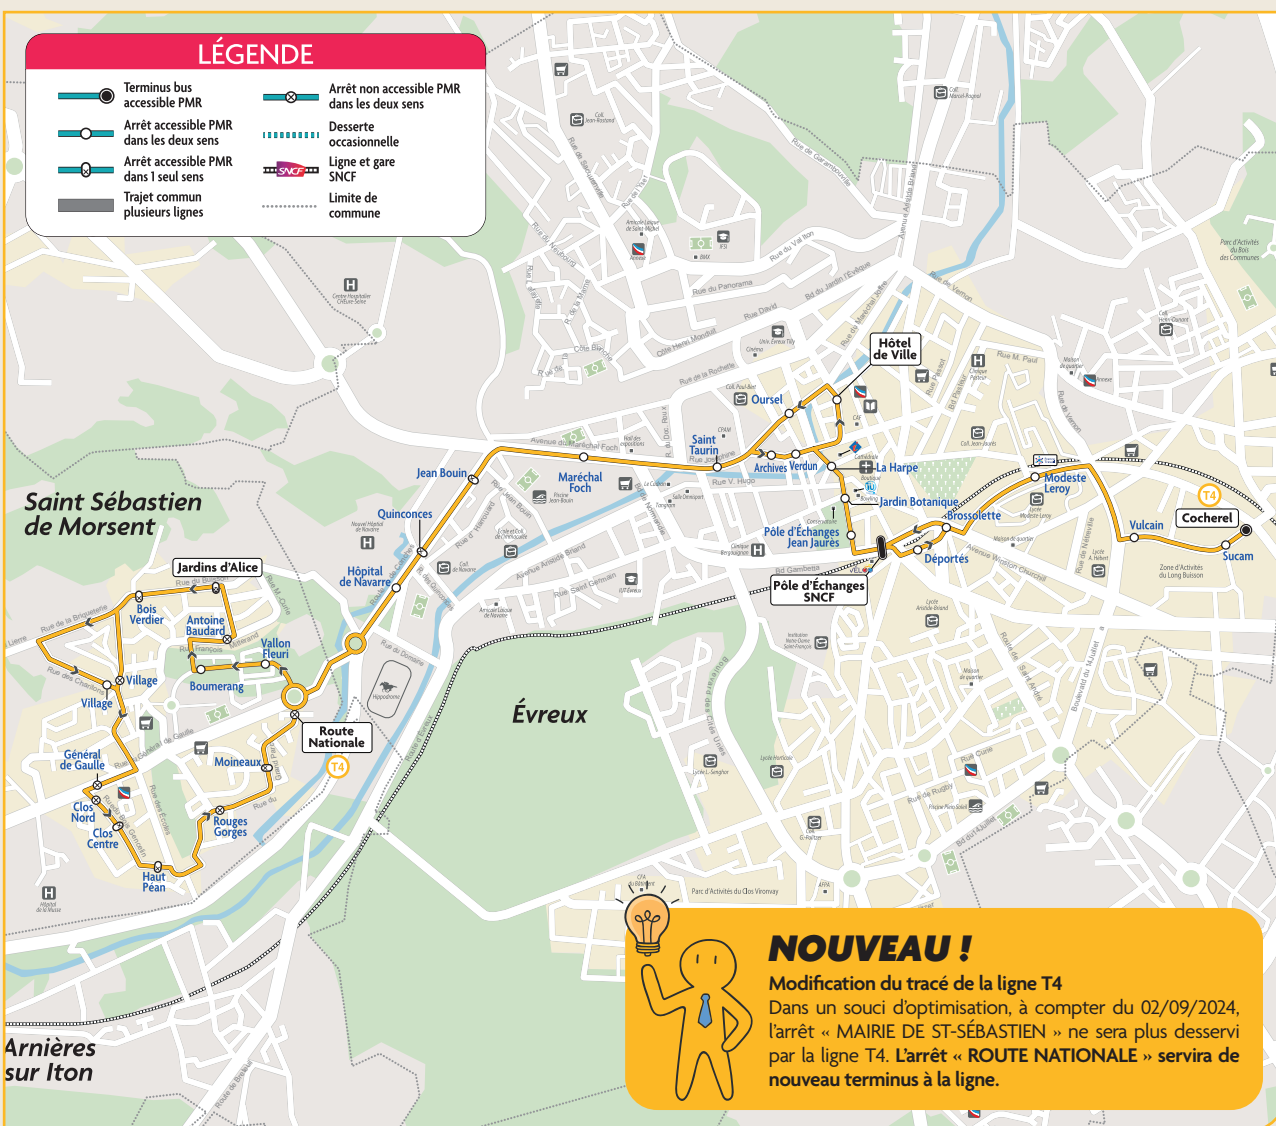

LÉGENDE

-  Termin bus accessible PMR
-  Arrêt accessible PMR dans les deux sens
-  Arrêt accessible PMR dans 1 seul sens
-  Trajet commun plusieurs lignes
-  Arrêt non accessible PMR dans les deux sens
-  Desserte occasionnelle
-  Ligne et gare SNCF
-  Limite de commune

NOUVEAU !

Modification du tracé de la ligne T4
 Dans un souci d'optimisation, à compter du 02/09/2024, l'arrêt « MAIRIE DE ST-SÉBASTIEN » ne sera plus desservi par la ligne T4. L'arrêt « ROUTE NATIONALE » servira de nouveau terminus à la ligne.

Samedi - Vacances

Saint-Sébastien > Z.I. Cocherel

MAIRIE ST-SÉBASTIEN	MOINEAUX	CLOS CENTRE	VILLAGE	JARDINS D'ALICE	VALLON FLEURI	HÔPITAL DE NAVARRE	QUINCONCES	MARÉCHAL FOCH	LA HARPE	POLE D'ECHANGES SNCF	MODESTE LEROY	COCHEREL
06:35	06:38	06:42	06:45	06:48	06:52	06:54	06:54	06:57	07:02	07:05	07:08	07:11
08:07	08:10	08:14	08:17	08:20	08:24	08:26	08:26	08:29	08:34	08:37	08:40	08:43
09:45	09:48	09:52	09:55	09:58	10:02	10:04	10:04	10:07	10:12	10:15	10:18	10:21
11:25	11:28	11:32	11:35	11:38	11:42	11:44	11:44	11:47	11:52	11:55	11:58	12:01
13:30	13:33	13:37	13:40	13:43	13:47	13:49	13:49	13:52	13:57	14:00	14:02	14:06
15:05	15:08	15:12	15:15	15:18	15:22	15:24	15:24	15:27	15:31	15:35	15:37	15:41
16:40	16:43	16:47	16:50	16:53	16:57	16:59	16:59	17:02	17:06	17:10	17:12	17:16
18:15	18:18	18:22	18:25	18:28	18:32	18:34	18:34	18:37	18:41	18:45	18:47	18:51

Pour faciliter la lecture des horaires scolaires, chaque établissement est identifié de couleur **bleue**.

Tous les arrêts desservis par cette ligne n'ont pu être reportés ici. Merci de vous reporter au plan de ligne ci-contre.