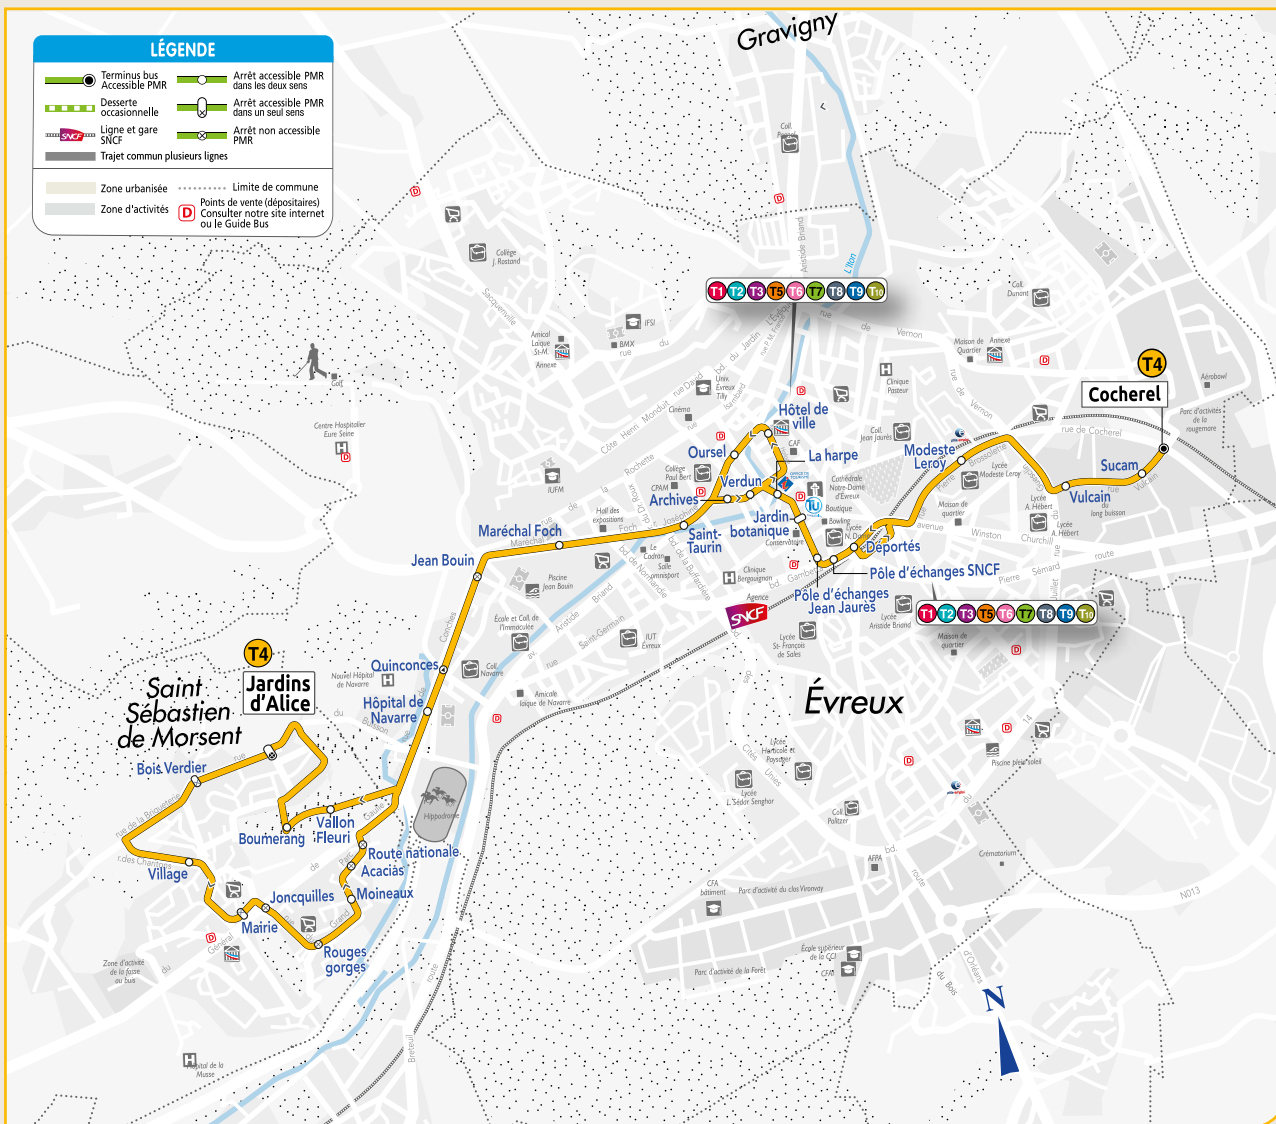

Z.I. Cocherel > Saint-Sébastien

Table with columns for stations (COCHEREL, MODESTE LEROY, etc.) and rows for departure times (06:55, 07:25, etc.).

- a Circule uniquement le mercredi, dessert les arrêts Hardencourt à 12:40, Vieux Logis à 12:42, Bellevue à 12:43, Brossollette à 12:44 et Pôle d'Échanges à 12h47.
b Ne circule pas le mercredi, après les Jardins d'Alice, dessert le Vert Village.
c Ne circule pas le mercredi, dessert les arrêts Hardencourt à 17:20, Vieux Logis à 17:22, Bellevue à 17:23, Brossollette à 17:24 et Pôle d'Échanges à 17h27.

Table with columns for stations (COCHEREL, MODESTE LEROY, etc.) and rows for departure times (07:20, 08:40, etc.).

Lundi au vendredi - Vacances

Saint-Sébastien > Z.I. Cocherel

Table with columns for stations (JARDINS D'ALICE, VILLAGE, Mairie St-Sébastien, etc.) and rows for departure times (06:50, 07:15, etc.).

Z.I. Cocherel > Saint-Sébastien

Table with columns for stations (COCHEREL, MODESTE LEROY, etc.) and rows for departure times (06:45, 07:30, etc.).

Nous vous informons qu'un temps d'attente est possible à l'arrêt La Forge et à l'arrêt Jardins d'Alice à certains horaires.
Horaires théoriques soumis aux aléas de la circulation.

Z.I. Cocherel > Saint-Sébastien

COCHEREL	MODESTE LEROY	POLE D'ECHANGES JEAN JAURES	LA HARPE	HÔTEL DE VILLE	OURSSEL	MARÉCHAL FOCH	JEAN BOUIN	HÔPITAL DE NAVARRE	BOUMERANG	JARDINS D'ALICE
07:30	07:33	07:35	07:37	07:40	07:41	07:46	07:48	07:51	07:53	07:56
08:40	08:43	08:45	08:47	08:50	08:51	08:55	08:57	08:59	09:01	09:04
09:50	09:53	09:55	09:57	10:00	10:01	10:05	10:07	10:09	10:11	10:14
11:00	11:03	11:05	11:07	11:10	11:10	11:14	11:16	11:18	11:20	11:23
12:30	12:33	12:35	12:37	12:40	12:41	12:46	12:47	12:50	12:52	12:55
13:40	13:43	13:45	13:47	13:50	13:50	13:55	13:57	14:00	14:02	14:05
14:50	14:53	14:55	14:57	15:00	15:00	15:04	15:06	15:08	15:10	15:12
16:15	16:18	16:20	16:22	16:25	16:26	16:31	16:32	16:34	16:36	16:39
17:25	17:28	17:30	17:32	17:35	17:36	17:40	17:42	17:44	17:46	17:48