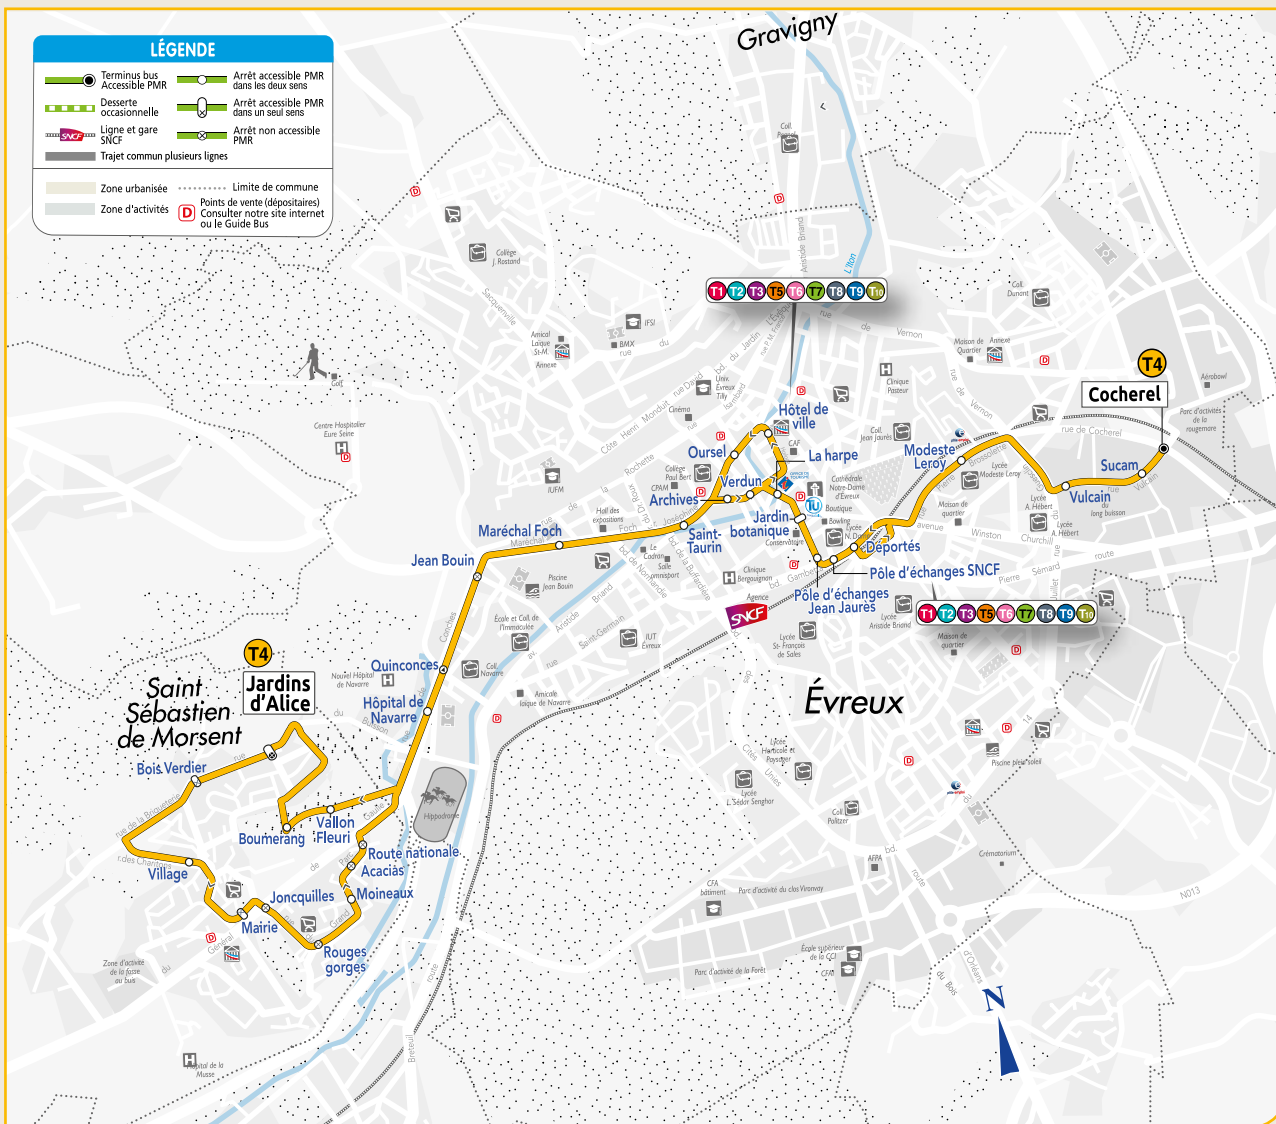

Nous vous informons qu'un temps d'attente est possible à l'arrêt La Forge et à l'arrêt Jardins d'Alice à certains horaires.
Horaires théoriques soumis aux aléas de la circulation.