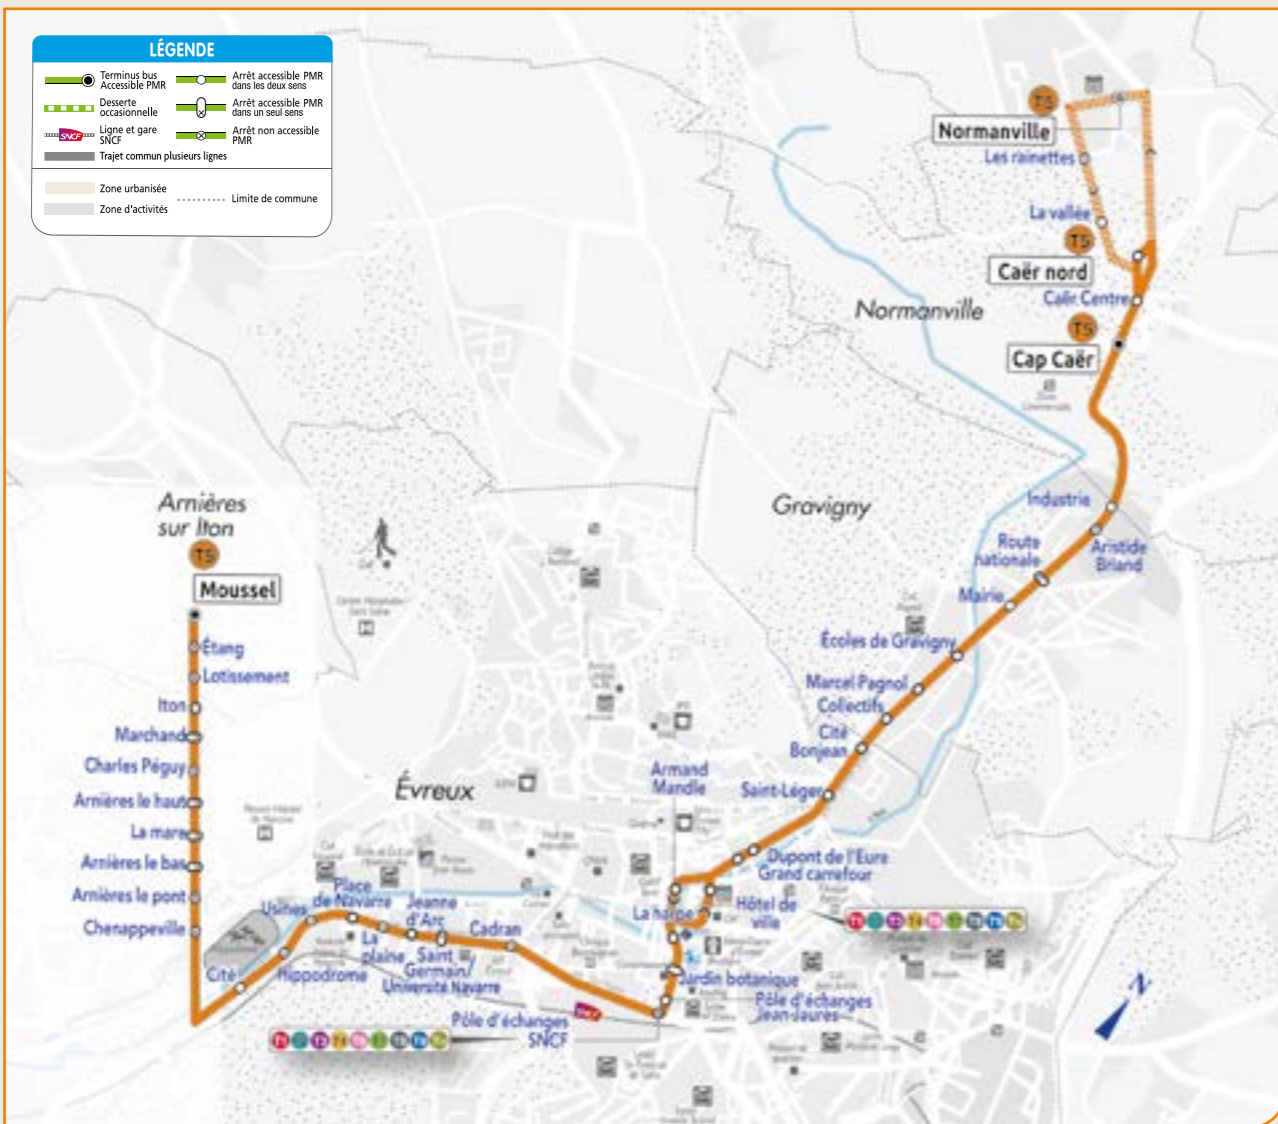

- a Arrivée Lycée Modeste Leroy à 08:19.
- b Départ Lycée Senghor à 12:35.
- c Part de l'arrêt Grand Carrefour à 12:40.

Arnières > Cap Caër

	MOUSSEL	ITON	ARNIÈRES LE HAUT	PLACE DE NAVARRE	PÔLE D'ÉCHANGES SINC	HÔTEL DE VILLE	DUPONT DE LEURE	SAINTE LÉGER	MAIRIE GRAVIGNY	CAP CAËR	CAËR NORD
	6:55	6:58	7:00	7:08	7:14	7:20	7:21	7:22	7:26	7:30	7:33
	7:30	7:33	7:35	7:42	7:51	7:57	7:59	8:00	8:03	8:07	
a	7:50	7:53	7:55	8:02							
	7:55	7:59	8:01	8:08	8:17	8:23	8:25	8:29	8:33		
	8:35	8:38	8:40	8:45	8:53	8:59	9:01	9:02	9:05	9:09	
	9:10	9:13	9:15	9:20	9:28	9:34	9:36	9:36	9:40	9:44	9:47
	10:08	10:11	10:13	10:18	10:26	10:32	10:33	10:34	10:38	10:42	
	11:10	11:13	11:15	11:20	11:28	11:34	11:35	11:36	11:40	11:44	
				11:38	11:46	11:52	11:53	11:54	11:58	12:02	12:05
	11:55	11:58	12:00	12:05	12:13	12:19	12:21	12:21	12:25	12:29	12:32
				12:40	12:47	12:53	12:54	12:55	12:59	13:03	13:06
	13:15	13:19	13:21	13:27	13:35	13:41	13:43	13:43	13:47	13:51	13:54
	14:13	14:16	14:18	14:23	14:31	14:37	14:39	14:40	14:43	14:48	14:50
	15:02	15:05	15:07	15:12	15:20	15:26	15:28	15:28	15:32	15:36	15:39
	16:00	16:03	16:05	16:10	16:18	16:24	16:26	16:26	16:30	16:34	
	17:10	17:13	17:15	17:20	17:28	17:34	17:35	17:36	17:40	17:44	17:47
	18:05	18:08	18:10	18:15	18:23	18:29	18:30	18:31	18:35	18:39	18:42
	19:00										