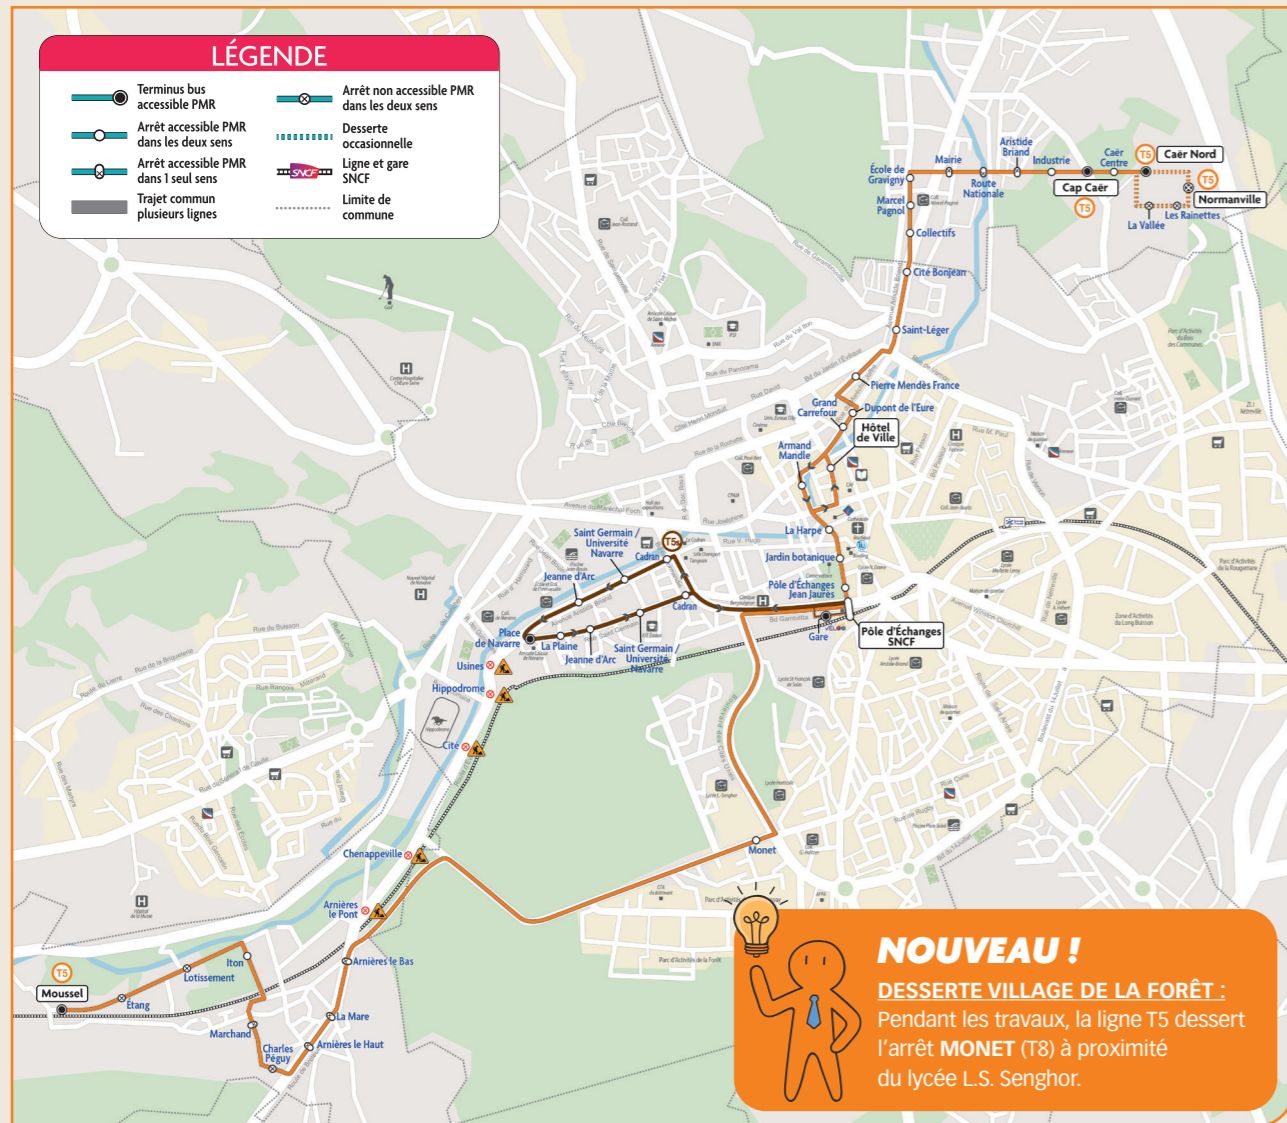

NOUVEAU !
DESSERTE VILLAGE DE LA FORÊT :
Pendant les travaux, la ligne T5 dessert l'arrêt **MONET (T8)** à proximité du lycée L.S. Senghor.

Nous vous informons qu'un temps d'attente est possible à l'arrêt CAP CAËR et à l'arrêt MOUSSEL à certains horaires. Horaires théoriques soumis aux aléas de la circulation.

À COMPTER DU 02/09/2024 ET JUSQU'À LA FIN DES TRAVAUX
TRAVAUX CONTOURNEMENT ÉVREUX
MODIFICATION DU TRACÉ DE VOTRE LIGNE T5
DESSERTE DE NAVARRE : NAVETTE T5s

Une navette appelée **T5s** est mise en place pour effectuer la liaison de l'arrêt **PLACE DE NAVARRE** jusqu'au **PÔLE D'ÉCHANGES SNCF**. L'arrivée au **PÔLE D'ÉCHANGES SNCF** permet d'effectuer une correspondance avec la ligne T5 pour se rendre en direction d'ARNIÈRES-SUR-ITON ou de CAËR.

Un arrêt supplémentaire **GARE** situé devant la gare SNCF a été mis en place afin de faciliter la correspondance entre la navette T5s et la ligne T5 dans les deux sens (voir plan ci-contre).

À noter : les arrêts GARE et PÔLE D'ÉCHANGES SNCF sont tous deux desservis par les lignes T5 et T5s.

La navette effectue un circuit en passant par l'arrêt CADRAN, l'avenue Aristide-Briand puis la rue Saint-Germain pour rejoindre le Pôle d'Échanges.

PLACE DE NAVARRE > PÔLE D'ÉCHANGES SNCF : Les arrêts de prise en charge demeurent dans la rue Saint-Germain.

PÔLE D'ÉCHANGES SNCF > PLACE DE NAVARRE : Les arrêts sont reportés dans l'avenue Aristide-Briand.

Samedi - Vacances

Cap Caër > Arnières

	CAËR NORD	CAP CAËR	ARISTIDE BRIAND	MAIRE GRAVIGNY	PIERRE MENDES FRANCE	ARMAND MANDE	PÔLE D'ÉCHANGES SNCF	PLACE DE NAVARRE LE HAUT	ARNIÈRES LE HAUT	ITON	MOUSSEL
06:50		06:50	06:54	06:57	07:00	07:06	07:13	07:22			
07:05		07:07	07:09	07:12	07:17	07:20	07:26	07:39	07:42	07:45	
07:45		07:47	07:49	07:52	07:57	08:00	08:06	08:10	08:22	08:28	
08:20		08:22	08:24	08:30	08:34	08:40	08:44	08:54			
09:25		09:27	09:29	09:33	09:36	09:42	09:46	09:56			
10:05		10:07	10:09	10:12	10:17	10:20	10:26	10:35	10:45	10:46	
11:00		11:02	11:04	11:09	11:12	11:18	11:25	11:35			
12:00		12:02	12:04	12:07	12:12	12:16	12:22	12:26	12:36	12:43	
13:20		13:22	13:24	13:27	13:33	13:37	13:43	13:47	13:57	14:04	
14:20		14:22	14:24	14:29	14:33	14:39	14:43	14:53			
15:15		15:17	15:19	15:24	15:28	15:34	15:38	15:48			
16:00		16:02	16:04	16:09	16:13	16:19	16:25	16:35			
17:00		17:02	17:04	17:07	17:13	17:17	17:23	17:27	17:37	17:45	
18:05		18:07	18:09	18:12	18:18	18:22	18:28	18:36	18:46	18:49	
19:05		19:07	19:09	19:12	19:16	19:19	19:25	19:29	19:38	19:43	

Navette T5s.

Arnières > Cap Caër