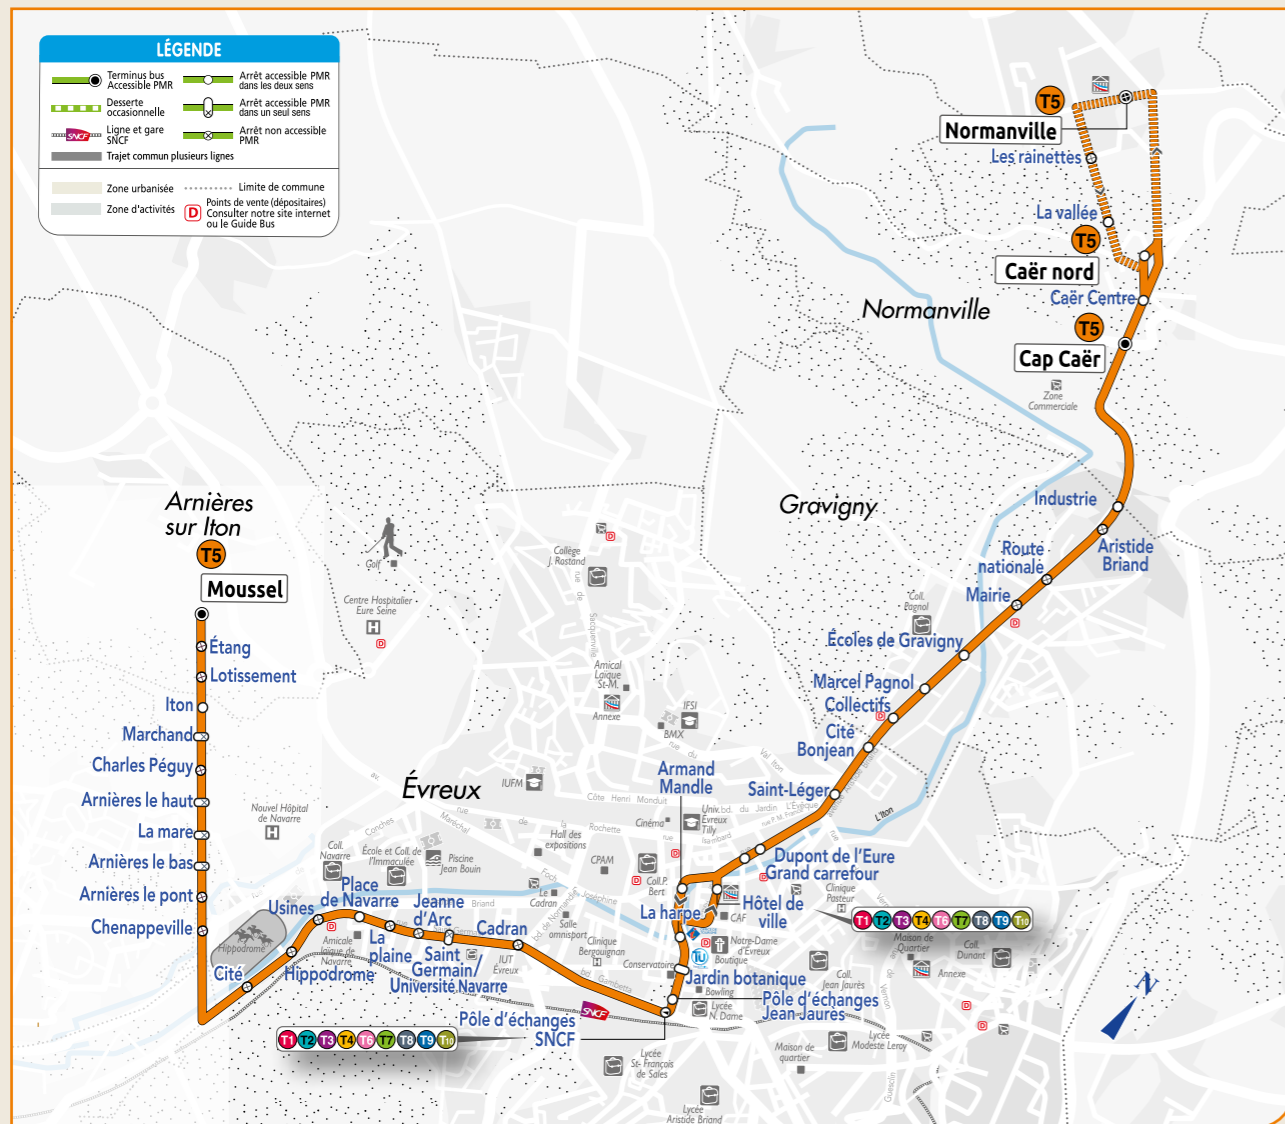

- a Arrivée Lycée Modeste Leroy à 08:19.
- b Départ Lycée Senghor à 12:35.
- c Part de l'arrêt Grand Carrefour à 12:40.

Arnières > Cap Caër

	MOUSSEL	ITON	ARNIÈRES LE-HAUT	PLACE DE NAVARRE	PÔLE D'ÉCHANGES SINCÉ	HÔTEL DE VILLE	DUPONT DE LEURE	SAINT LÉGER	MAIRIE GRAVIGNY	CAP CAËR	CAËR NORD
	6:55	6:58	7:00	7:08	7:14	7:20	7:21	7:22	7:26	7:30	7:33
7:30	7:33	7:35	7:42	7:51	7:57	7:59	8:00	8:03	8:07		
a 7:50	7:53	7:55	8:02								
	7:55	7:59	8:01	8:08	8:17	8:23	8:25	8:29	8:33		
	8:35	8:38	8:40	8:45	8:53	8:59	9:01	9:02	9:05	9:09	
9:10	9:13	9:15	9:20	9:28	9:34	9:36	9:36	9:40	9:44	9:47	
10:08	10:11	10:13	10:18	10:26	10:32	10:33	10:34	10:38	10:42		
11:10	11:13	11:15	11:20	11:28	11:34	11:35	11:36	11:40	11:44		
			11:38	11:46	11:52	11:53	11:54	11:58	12:02	12:05	
11:55	11:58	12:00	12:05	12:13	12:19	12:21	12:21	12:25	12:29	12:32	
			12:40	12:47	12:53	12:54	12:55	12:59	13:03	13:06	
13:15	13:19	13:21	13:27	13:35	13:41	13:43	13:43	13:47	13:51	13:54	
14:13	14:16	14:18	14:23	14:31	14:37	14:39	14:40	14:43	14:48	14:50	
15:02	15:05	15:07	15:12	15:20	15:26	15:28	15:28	15:32	15:36	15:39	
16:00	16:03	16:05	16:10	16:18	16:24	16:26	16:26	16:30	16:34		
17:10	17:13	17:15	17:20	17:28	17:34	17:35	17:36	17:40	17:44	17:47	
18:05	18:08	18:10	18:15	18:23	18:29	18:30	18:31	18:35	18:39	18:42	