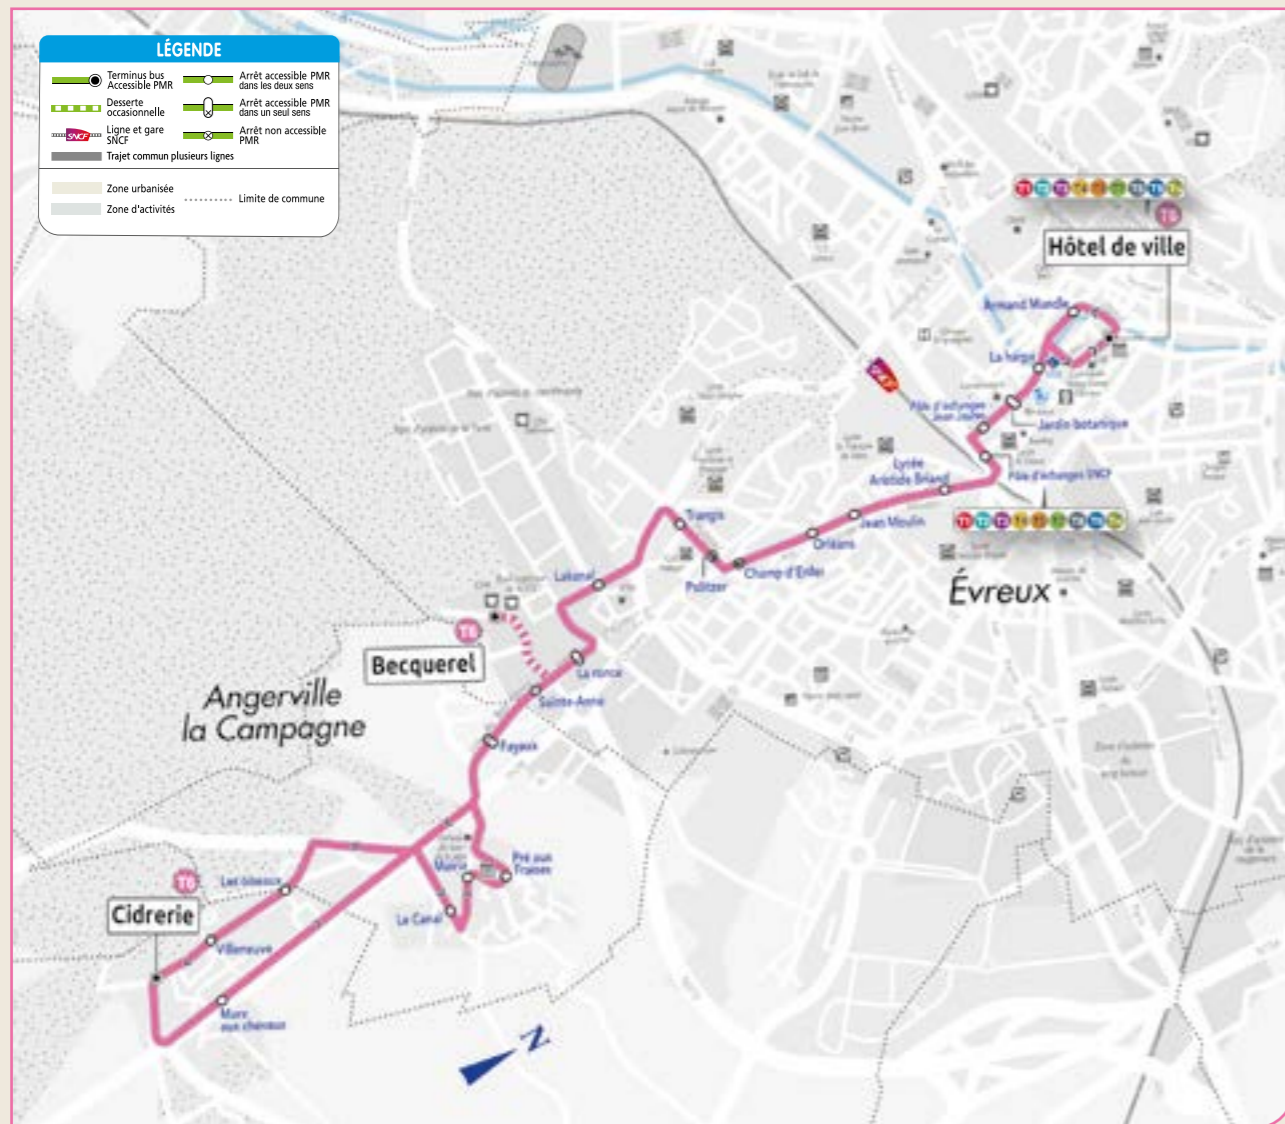

Samedi - Vacances

Centre-ville > Angerville-Fumeçon

HÔTEL DE VILLE	LA HARPE	POLE D'ECHANGES SNCF	LYCÉE ARISTIDE BRIAND	ORLÉANS	FRANÇOIS	LAKANAL	FAYALUX	CIDRERIE	MAIRIE D'ANGERVILLE	PRÉ AUX FRAISES
07:22	07:24	07:29	07:30	07:32	07:34	07:35	07:38	07:43		
08:16	08:18	08:23	08:24	08:27	08:28	08:30	08:32	08:38	08:45	08:46
09:28	09:30	09:35	09:36	09:38	09:40	09:41	09:44	09:49		
10:23	10:25	10:30	10:31	10:33	10:35	10:36	10:39	10:45		
11:18	11:20	11:25	11:26	11:29	11:30	11:32	11:34	11:41	11:47	11:48
12:28	12:30	12:35	12:36	12:39	12:41	12:42	12:45	12:50		
13:29	13:31	13:36	13:37	13:40	13:42	13:43	13:46	13:52	13:59	14:00
14:34	14:36	14:41	14:42	14:45	14:47	14:49	14:52	14:57		
15:34	15:36	15:41	15:43	15:45	15:47	15:49	15:52	15:57		
16:35	16:37	16:42	16:43	16:46	16:48	16:49	16:52	16:58	17:05	17:06
17:46	17:48	17:53	17:54	17:56	17:58	17:59	18:02	18:08		
18:44	18:46	18:51	18:52	18:53	18:55	18:56	18:59	19:05		

Angerville-Fumeçon > Centre-ville