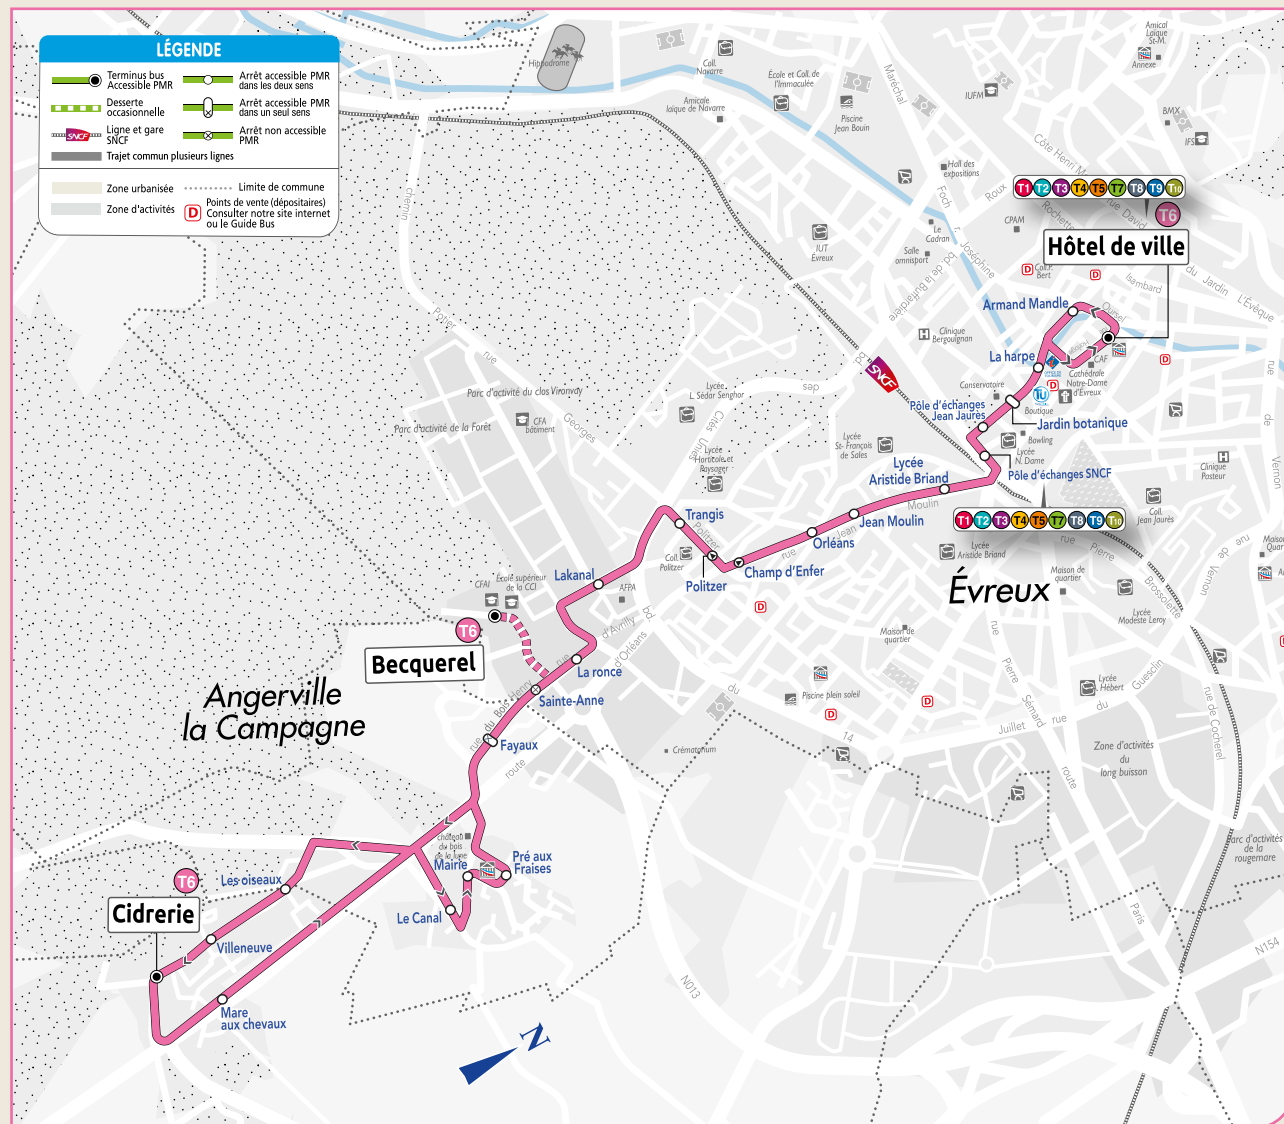

Samedi - Vacances

Centre-ville > Angerville-Fumeçon

HÔTEL DE VILLE	LA HARPE	POLE D'ECHANGES SNCF	LYCEE ARISTIDE BRIAND	ORLEANS	FRANGIS	LAKANAL	FAYAUX	CIDRERIE	MAIRIE D'ANGERVILLE	PRE AUX FRAISES
07:22	07:24	07:29	07:30	07:32	07:34	07:35	07:38	07:43		
08:16	08:18	08:23	08:24	08:27	08:28	08:30	08:32	08:38	08:45	08:46
09:28	09:30	09:35	09:36	09:38	09:40	09:41	09:44	09:49		
10:23	10:25	10:30	10:31	10:33	10:35	10:36	10:39	10:45		
11:18	11:20	11:25	11:26	11:29	11:30	11:32	11:34	11:41	11:47	11:48
12:28	12:30	12:35	12:36	12:39	12:41	12:42	12:45	12:50		
13:29	13:31	13:36	13:37	13:40	13:42	13:43	13:46	13:52	13:59	14:00
14:34	14:36	14:41	14:42	14:45	14:47	14:49	14:52	14:57		
15:34	15:36	15:41	15:43	15:45	15:47	15:49	15:52	15:57		
16:35	16:37	16:42	16:43	16:46	16:48	16:49	16:52	16:58	17:05	17:06
17:46	17:48	17:53	17:54	17:56	17:58	17:59	18:02	18:08		
18:44	18:46	18:51	18:52	18:53	18:55	18:56	18:59	19:05		

Angerville-Fumeçon > Centre-ville