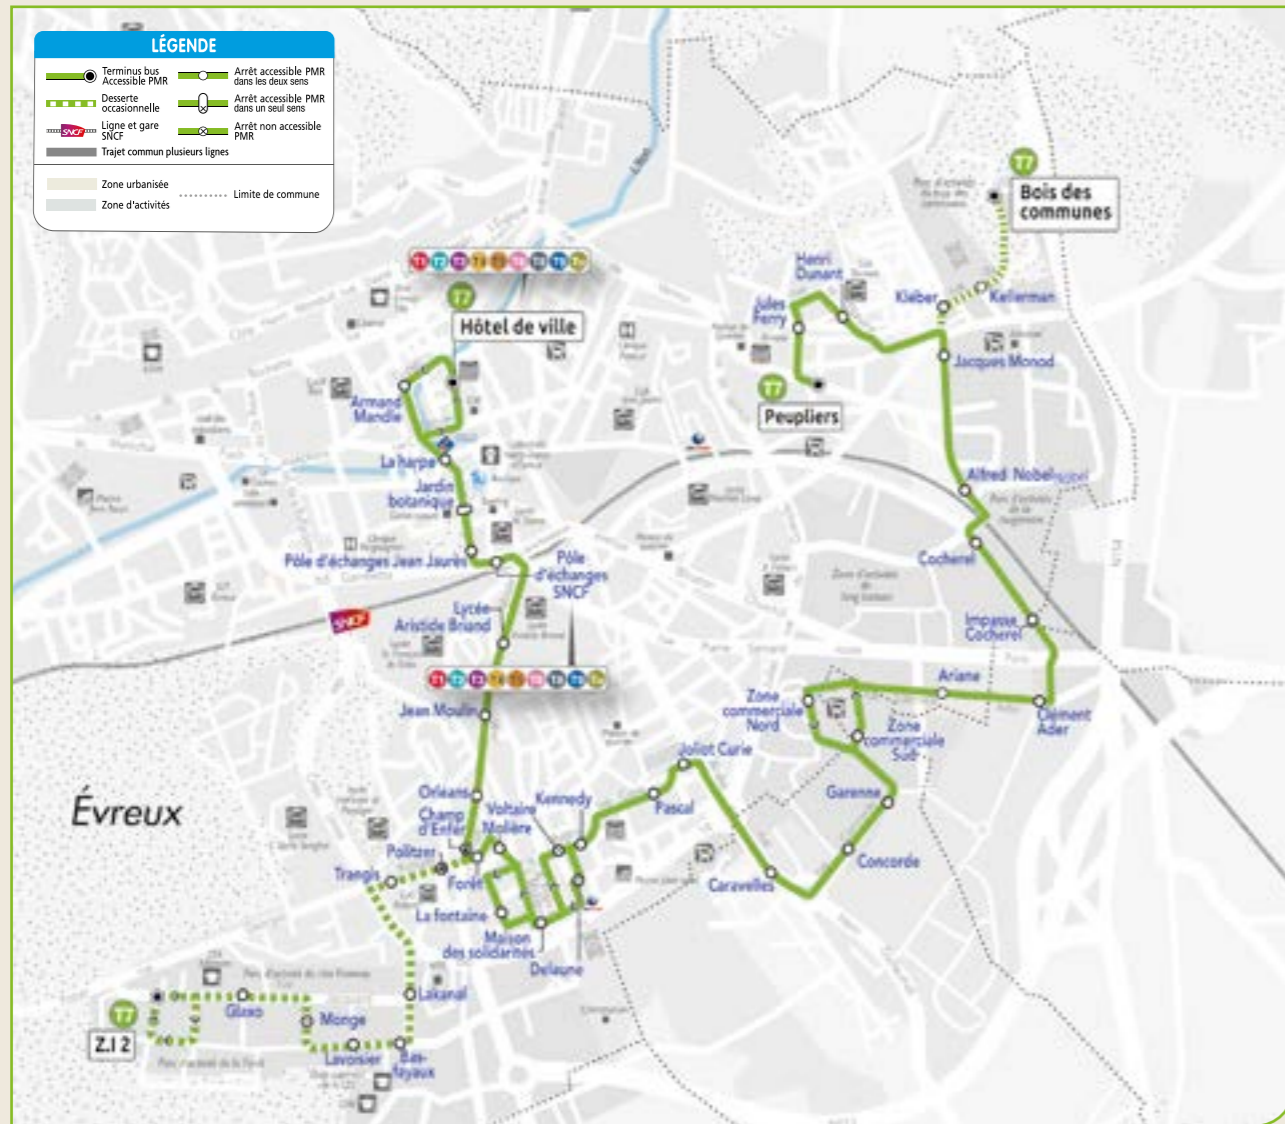

a Dessert le parc d'activités du Bois des Communes à 08:28.
b Dessert le lycée Aristide Briand.
c Départ de la Zone Industrielle N2 à 16:50 pour un terminus au Pôle d'échanges SNCF à 17:02.

Horaires théoriques soumis aux aléas de la circulation.

Samedi - Vacances

Nétreville > Long Buisson > Kennedy > Centre-ville

	PEUPLIERS	HENRI DUNANT	ALFRED NOBEL	COCHEREL	CLÉMENT ADER	ZONE COMMERCIALE NORD	CONCORDE	CARAVELLES	JOLIOT CURIE	KENNEDY	MAISON DES SOLIDARITÉS	MOLIERE	CHAMP D'ENFER	ORLÉANS	JEAN MOULIN	LYCEE ARISTIDE BRIAND	POLE D'ECHANGES JEAN JAURES	LA HARPE	HOTEL DE VILLE
	09:11	09:13	09:17	09:19	09:21	09:24	09:27	09:28	09:29	09:31	09:32	09:34	09:35	09:36	09:37	09:38	09:41	09:44	09:47
	10:36	10:38	10:43	10:45	10:47	10:50	10:53	10:54	10:55	10:57	10:58	11:00	11:01	11:02	11:03	11:04	11:07	11:10	11:13
	12:01	12:03	12:08	12:10	12:12	12:15	12:18	12:19	12:20	12:22	12:23	12:25	12:26	12:27	12:28	12:29	12:32	12:35	12:38
	13:00	13:02	13:07	13:09	13:11	13:14	13:17	13:18	13:19	13:21	13:22	13:24	13:25	13:26	13:27	13:28	13:31	13:34	13:37
	14:26	14:28	14:33	14:35	14:37	14:42	14:47	14:48	14:49	14:52	14:53	14:55	14:56	14:57	14:58	14:59	15:02	15:05	15:08
	15:56	15:58	16:03	16:05	16:08	16:13	16:20	16:22	16:24	16:28	16:29	16:31	16:32	16:33	16:34	16:35	16:38	16:41	16:44
	17:32	17:34	17:38	17:40	17:42	17:45	17:49	17:50	17:52	17:54	17:55	17:57	17:58	17:59	18:00	18:01	18:04	18:07	18:10

Centre-ville > Kennedy > Long Buisson > Netreville

	HOTEL DE VILLE	LA HARPE	POLE D'ECHANGES SNCF	LYCEE ARISTIDE BRIAND	JEAN MOULIN	ORLÉANS	CHAMP D'ENFER	MOLIERE	MAISON DES SOLIDARITÉS	VOLTAIRE	KENNEDY	JOLIOT CURIE	CARAVELLES	CONCORDE	ZONE COMMERCIALE SUD	CLÉMENT ADER	COCHEREL	HENRI DUNANT	PEUPLIERS
	08:25	08:27	08:31	08:32	08:34	08:35	08:36	08:37	08:39	08:41	08:42	08:43	08:44	08:44	08:48	08:50	08:52	08:57	09:00
	09:50	09:53	09:58	10:00	10:01	10:02	10:04	10:04	10:06	10:09	10:10	10:11	10:12	10:13	10:17	10:19	10:21	10:26	10:29
	11:15	11:18	11:23	11:25	11:26	11:27	11:29	11:29	11:31	11:34	11:35	11:36	11:37	11:38	11:42	11:44	11:46	11:51	11:54
	12:40	12:42	12:47	12:49	12:50	12:51	12:53	12:53	12:55	12:58	12:59	13:00	13:01	13:02	13:06	13:08	13:10	13:15	13:18
	13:39	13:41	13:46	13:48	13:49	13:50	13:52	13:52	13:54	13:57	13:58	13:59	14:01	14:01	14:06	14:08	14:10	14:15	14:18
	15:10	15:13	15:18	15:19	15:21	15:22	15:23	15:24	15:26	15:28	15:29	15:30	15:32	15:33	15:38	15:40	15:43	15:48	15:51
	16:45	16:48	16:54	16:55	16:57	16:58	16:59	17:00	17:02	17:04	17:05	17:06	17:07	17:08	17:12	17:14	17:17	17:22	17:25
	18:12	18:15	18:21	18:22	18:23	18:24	18:26	18:26	18:28	18:30	18:31	18:32	18:33	18:34	18:38	18:40	18:43	18:48	18:51