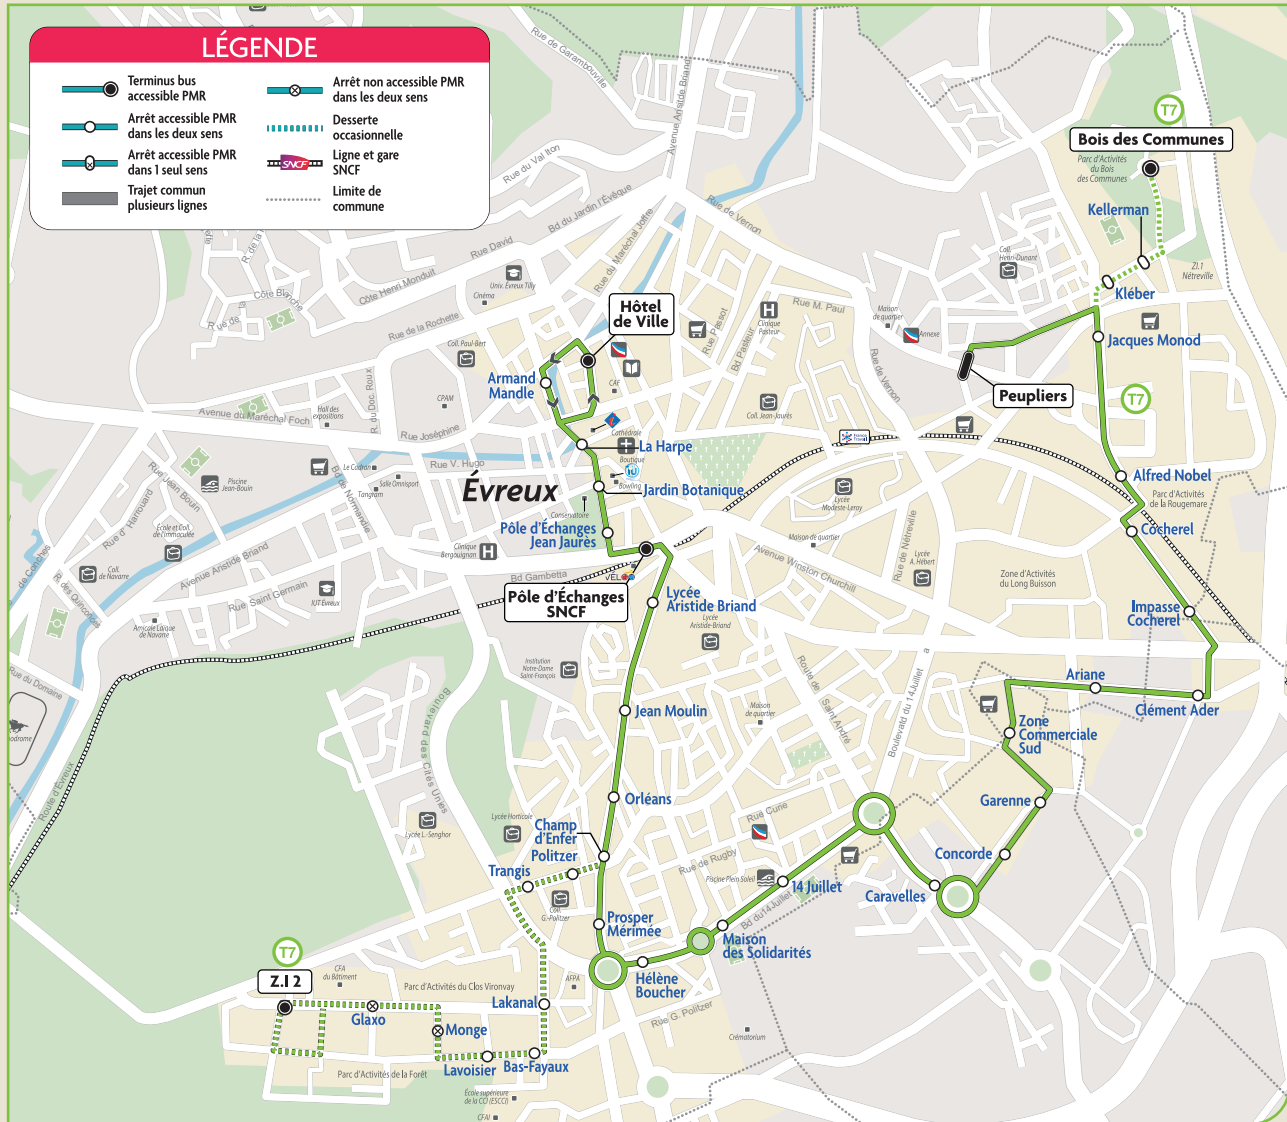

a Dessert le parc d'activités du Bois des Communes à 08:29.
b Départ de la Zone Industrielle N2 à 16:50 pour un terminus au Pôle d'échanges SNCF à 17:02.

Horaires théoriques soumis aux aléas de la circulation.

Samedi - Vacances

Nétreville > Long Buisson > Centre-ville

	PEUPLIERS	JACQUES MONOD	ALFRED NOBEL	COCHEREL	CLÉMENT ADER	ZONE COMMERCIALE SUD	GARENNE	CONCORDE	CARAVELLES	14 JUILLET	MAISON DES SOLIDARITÉS	HELENE BOUCHER	CHAMP D'ENFER	ORLÉANS	JEAN MOULIN	LYCEE ARISTIDE BRIAND	POLE D'ECHANGES JEAN JAURES	LA HARPE	HOTEL DE VILLE
	09:04	09:06	09:07	09:09	09:11	09:14	09:15	09:15	09:16	09:18	09:20	09:21	09:23	09:24	09:25	09:26	09:28	09:31	09:34
	10:20	10:22	10:23	10:25	10:27	10:30	10:31	10:32	10:34	10:36	10:37	10:39	10:40	10:41	10:42	10:44	10:47	10:50	
	11:35	11:37	11:38	11:40	11:42	11:45	11:46	11:46	11:47	11:49	11:51	11:52	11:54	11:55	11:56	11:57	11:59	12:02	12:05
	13:00	13:02	13:03	13:05	13:07	13:10	13:11	13:11	13:12	13:14	13:16	13:17	13:19	13:20	13:21	13:22	13:24	13:27	13:30
	14:15	14:17	14:18	14:20	14:22	14:25	14:26	14:26	14:27	14:29	14:31	14:32	14:34	14:35	14:36	14:37	14:39	14:42	14:45
	15:35	15:37	15:38	15:40	15:43	15:48	15:50	15:52	15:54	15:58	16:01	16:02	16:04	16:05	16:06	16:07	16:09	16:12	16:15
	17:05	17:07	17:08	17:10	17:12	17:16	17:17	17:18	17:20	17:23	17:25	17:26	17:28	17:29	17:30	17:31	17:33	17:36	17:39

Centre-ville > Long Buisson > Nétreville

	HOTEL DE VILLE	ARMAND MANDLE	LA HARPE	POLE D'ECHANGES SNCF	LYCEE ARISTIDE BRIAND	JEAN MOULIN	ORLÉANS	HELENE BOUCHER	MAISON DES SOLIDARITÉS	14 JUILLET	CARAVELLES	CONCORDE	GARENNE	ZONE COMMERCIALE SUD	ARMANE	CLÉMENT ADER	COCHEREL	JACQUES MONOD	PEUPLIERS
	08:25	08:26	08:27	08:31	08:32	08:34	08:35	08:37	08:39	08:40	08:42	08:44	08:44	08:46	08:47	08:48	08:50	08:53	08:55
	09:36	09:37	09:39	09:44	09:45	09:47	09:48	09:50	09:52	09:53	09:55	09:57	09:58	09:59	10:00	10:01	10:03	10:06	10:08
	10:52	10:53	10:55	11:00	11:01	11:03	11:04	11:06	11:08	11:09	11:11	11:13	11:14	11:15	11:16	11:17	11:19	11:22	11:24
	12:07	12:08	12:09	12:14	12:15	12:17	12:18	12:20	12:22	12:23	12:25	12:27	12:28	12:30	12:31	12:32	12:34	12:37	12:39
	13:32	13:33	13:34	13:39	13:40	13:42	13:43	13:45	13:47	13:48	13:50	13:52	13:54	13:55	13:56	13:57	13:59	14:02	14:04
	14:47	14:48	14:49	14:54	14:55	14:57	14:58	15:00	15:02	15:03	15:06	15:08	15:09	15:10	15:11	15:12	15:15	15:18	15:20
	16:17	16:18	16:20	16:25	16:26	16:28	16:29	16:31	16:33	16:34	16:36	16:38	16:39	16:41	16:41	16:43	16:46	16:48	16:51
	17:41	17:42	17:44	17:50	17:51	17:53	17:54	17:56	17:58	17:59	18:01	18:03	18:04	18:06	18:06	18:08	18:11	18:13	18:16

NOUVEAU !

1. ÉVOLUTIONS DE LA LIGNE T7 À COMPTER DE LA RENTRÉE 2024-25 (voir plan ci-contre)
2. Fin de la desserte des arrêts « JULES FERRY » et « HENRI DUNANT ».
   - Suppression de l'arrêt « ZONE COMMERCIALE NORD » et passage dans les deux sens à l'arrêt « ZONE COMMERCIALE SUD ».
   - BOULEVARD DU 14 JUILLET : Déplacement et desserte dans les deux sens de l'arrêt « MAISON DES SOLIDARITÉS » et création des arrêts « 14 JUILLET » et « HÉLÈNE BOUCHER ».
   - Suppression des arrêts « JOLIOT CURIE », « PASCAL », « KENNEDY », « VOLTAIRE », « DELAUNE » et « LA FONTAINE ».
   - Rue Jean Moulin : création de l'arrêt « PROSPER MÉRIMÉE ».