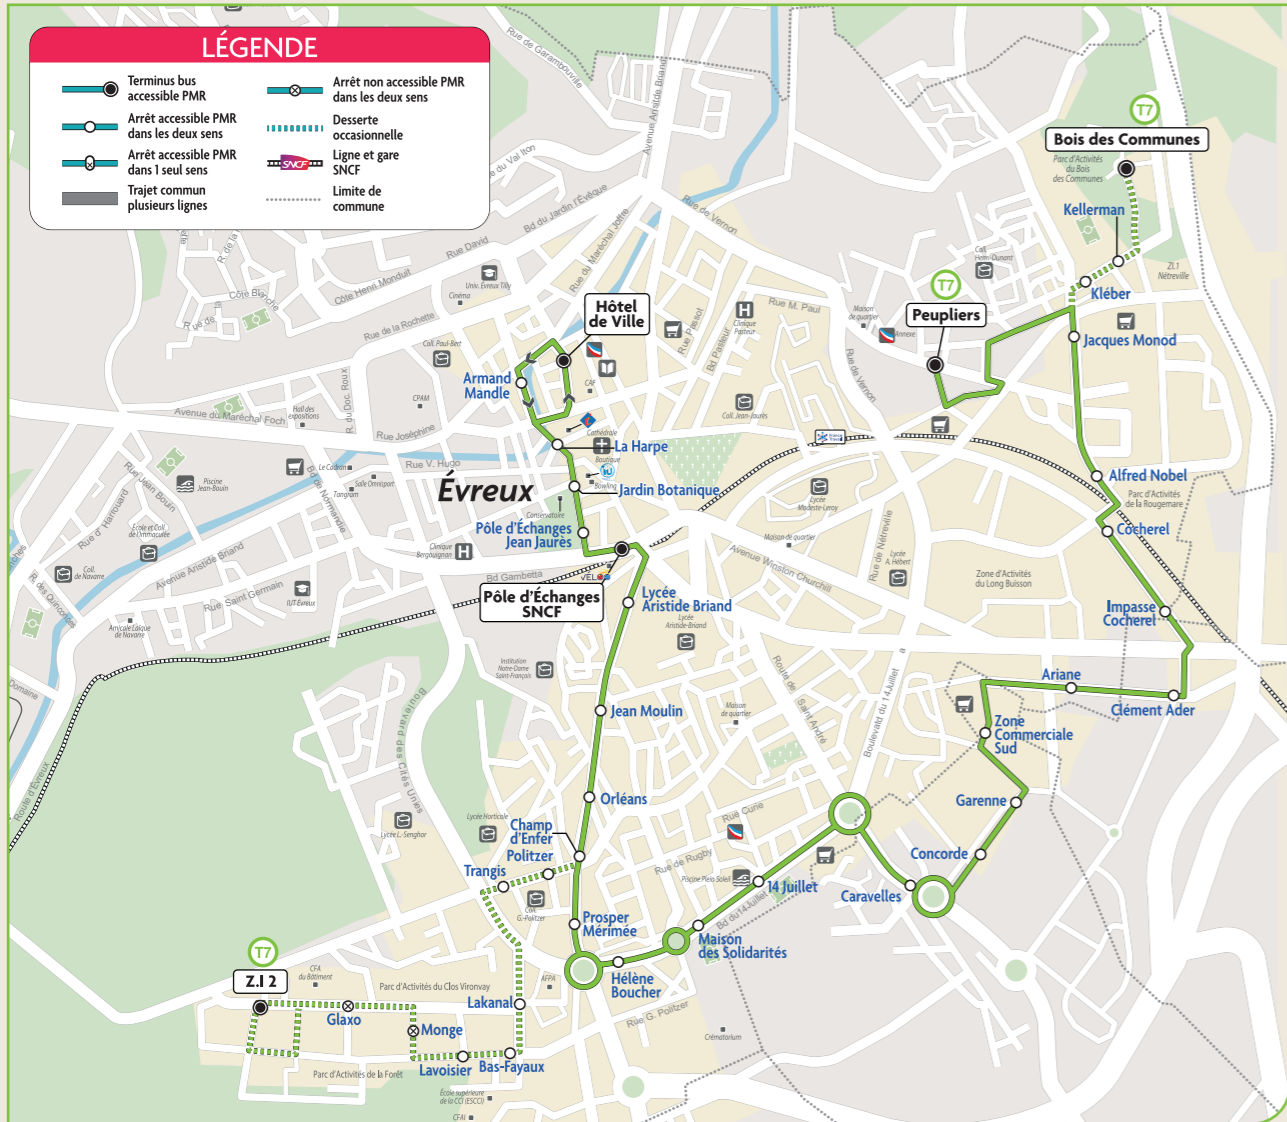

a Spécial Pôle d'échanges SNCF à 08:25 pour la Zone Industrielle N2 à 08:32.  
 b Départ du parc d'activités du Bois des Communes à 17:10 pour un terminus à Transgis à 17h35.

Lundi au vendredi - Vacances

a Dessert le parc d'activités du Bois des Communes à 08:29.  
 b Départ de la Zone Industrielle N2 à 16:50 pour un terminus au Pôle d'échanges SNCF à 17:02.

Horaires théoriques soumis aux aléas de la circulation.