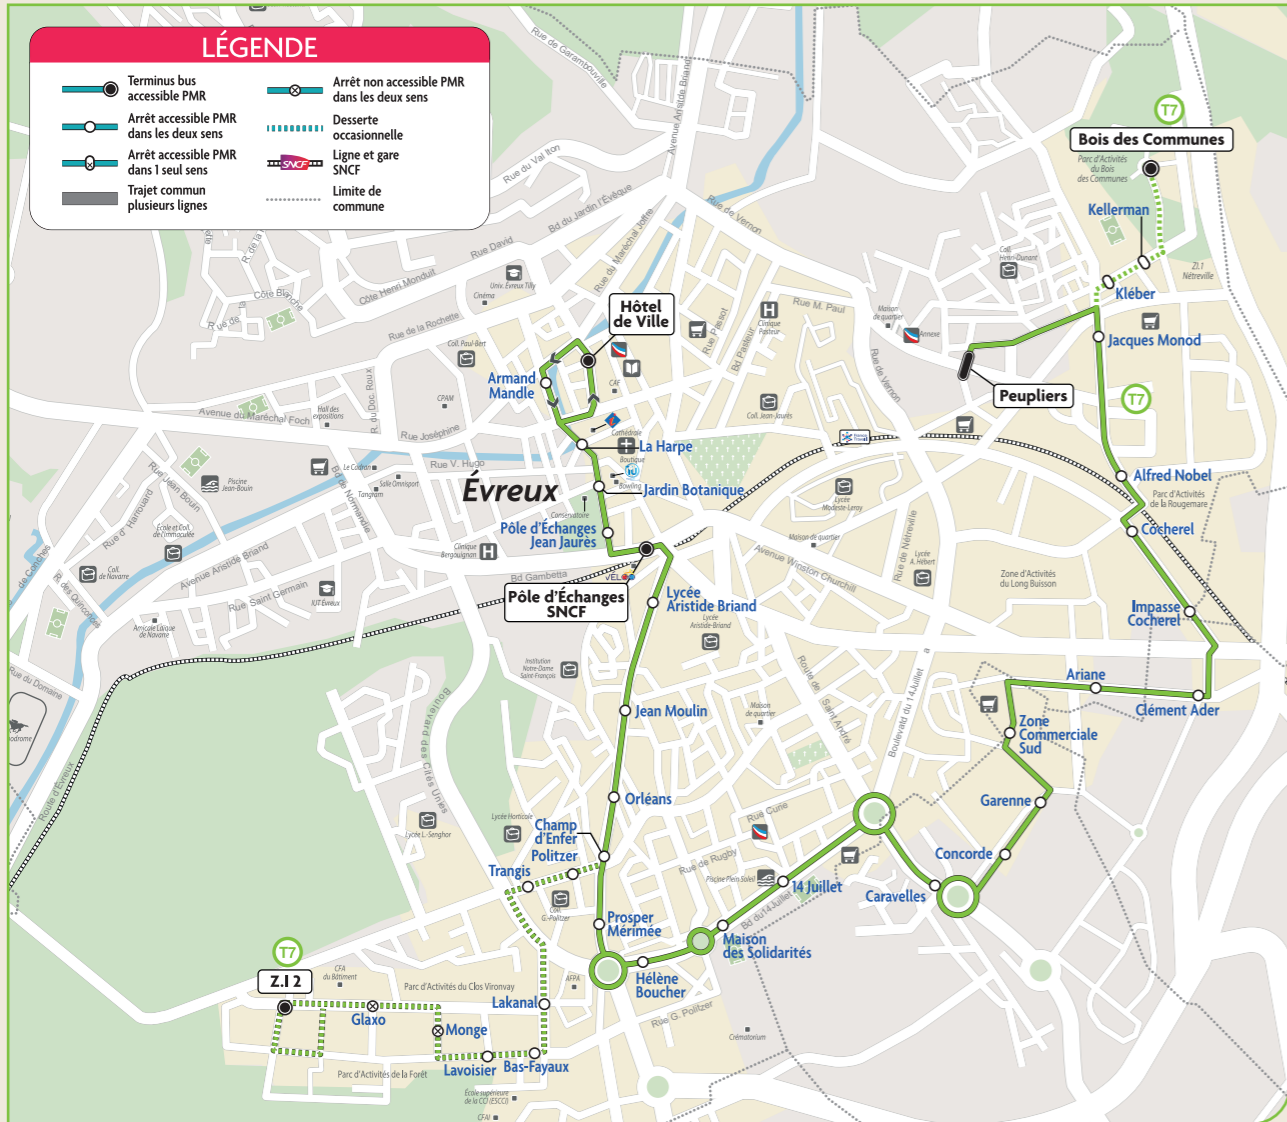

a Spécial Pôle d'échanges SNCF à 08:25 pour la Zone Industrielle N2 à 08:32.
 b Départ du parc d'activités du Bois des Communes à 17:10 pour un terminus à Transgis à 17h35.

Lundi au vendredi - Vacances

Z.I 2 > Centre-ville > Kennedy > Long Buisson > Netreville

	HOTEL DE VILLE	ARMAND MANDLE	LA HARPE	ZONE INDUSTRIELLE N2	POLE D'ECHANGES SNCF	LYCEE ARISTIDE BRIAND	GLAYO	BAS FAYAUX	TRANGIS	JEAN MOULIN	HELENE BOUCHER	MAISON DES SOLIDARITÉS	14 JUILLET	CARAVELLES	ZONE COMMERCIALE SUD	CLÉMENT ADER	COCHEREL	PEUPLIERS	KLEBER	BOIS DES COMMUNES
a				06:52		06:53	06:55	06:57	06:57	06:28	06:30	06:30	06:32	06:35	06:37	06:39	06:44			
				07:27		07:28	07:30	07:32	07:32	07:35	07:37	07:38	07:39	07:44	07:46	07:49	07:54			
				07:57		07:58	08:00	08:03	08:03	08:35	08:38	08:40	08:41	08:43	08:47	08:49	08:51	08:56	08:26	08:29
	08:25	08:26	08:27		08:32	08:33				09:47	09:50	09:52	09:53	09:55	09:59	10:01	10:03	10:08		
	09:37	09:38	09:39		09:44	09:45				11:02	11:05	11:07	11:08	11:10	11:14	11:16	11:18	11:23		
	10:52	10:53	10:54		10:59	11:00				12:17	12:20	12:22	12:23	12:25	12:30	12:32	12:34	12:39		
	12:07	12:08	12:09		12:14	12:15				13:32	13:35	13:37	13:38	13:40	13:45	13:47	13:49	13:54		
	13:22	13:23	13:24		13:29	13:30				14:45	14:48	14:50	14:51	14:54	14:58	15:00	15:02	15:07		
	14:35	14:36	14:37		14:42	14:43				16:02	16:05	16:07	16:08	16:10	16:15	16:17	16:19	16:24		
	15:52	15:53	15:54		15:59	16:00				16:30	16:33	16:36	16:39	16:41	16:42	16:44	16:49	16:54	16:59	
b				16:30		16:31	16:33	16:36		17:17	17:20	17:22	17:23	17:25	17:30	17:32	17:35	17:40		
	17:07	17:08	17:09		17:14	17:15				17:29	17:31	17:32	17:34	17:39	17:41	17:44	17:49			
				17:20		17:21	17:23	17:26		17:54	17:56	17:57	17:59	18:04	18:06	18:08	18:13			
				17:45		17:46	17:48	17:51												

a Dessert le parc d'activités du Bois des Communes à 08:29.
 b Départ de la Zone Industrielle N2 à 16:50 pour un terminus au Pôle d'échanges SNCF à 17:02.

Horaires théoriques soumis aux aléas de la circulation.