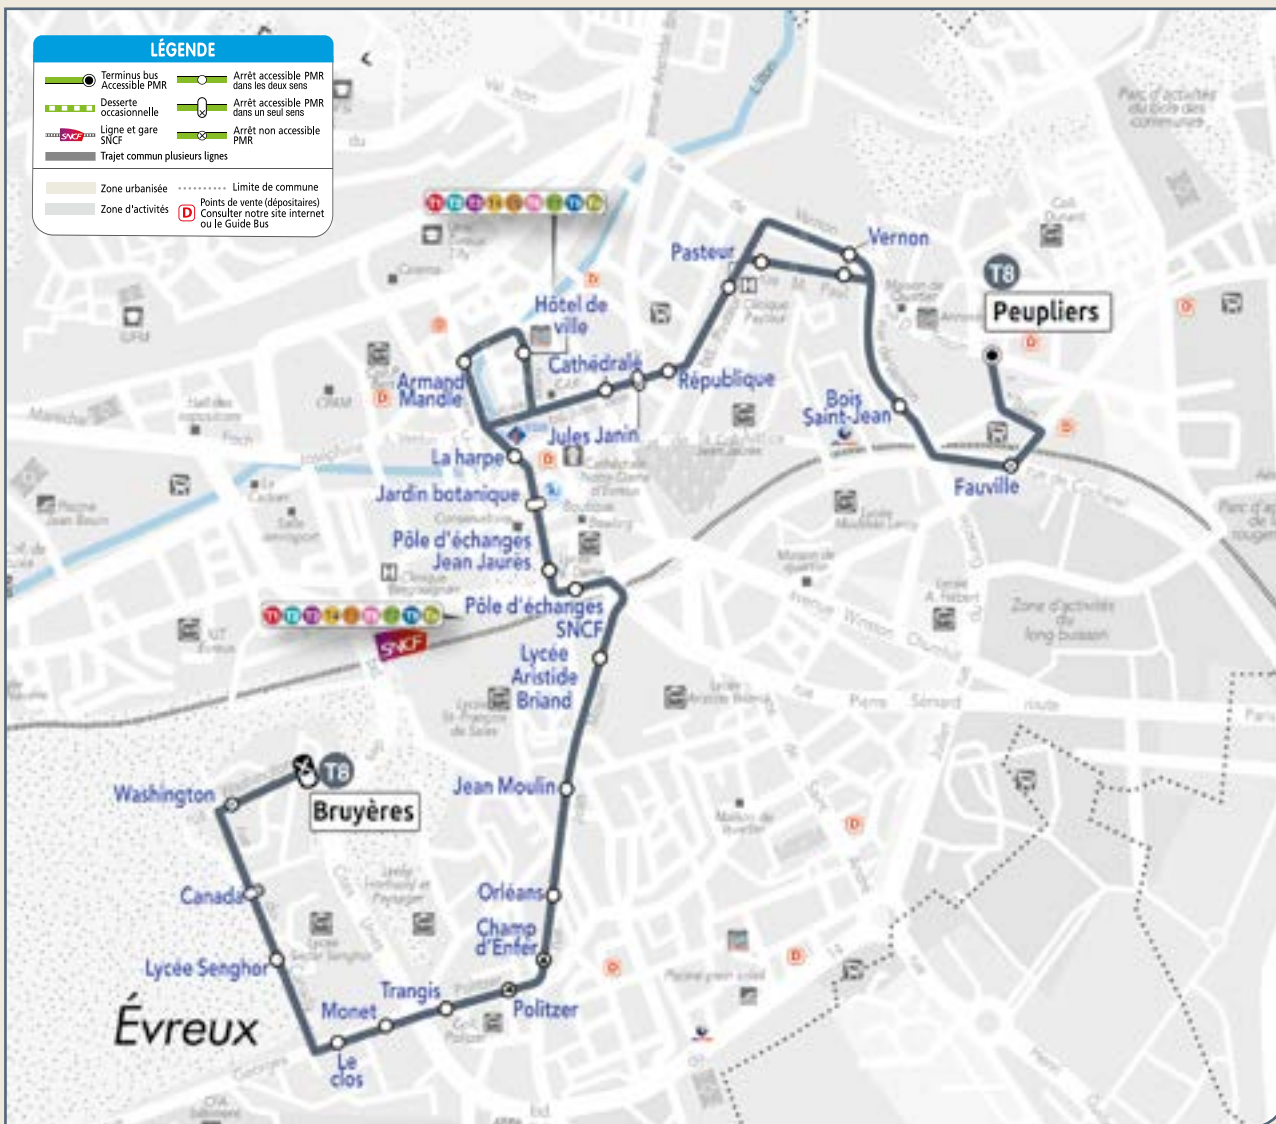

Horaires théoriques soumis aux aléas de la circulation.