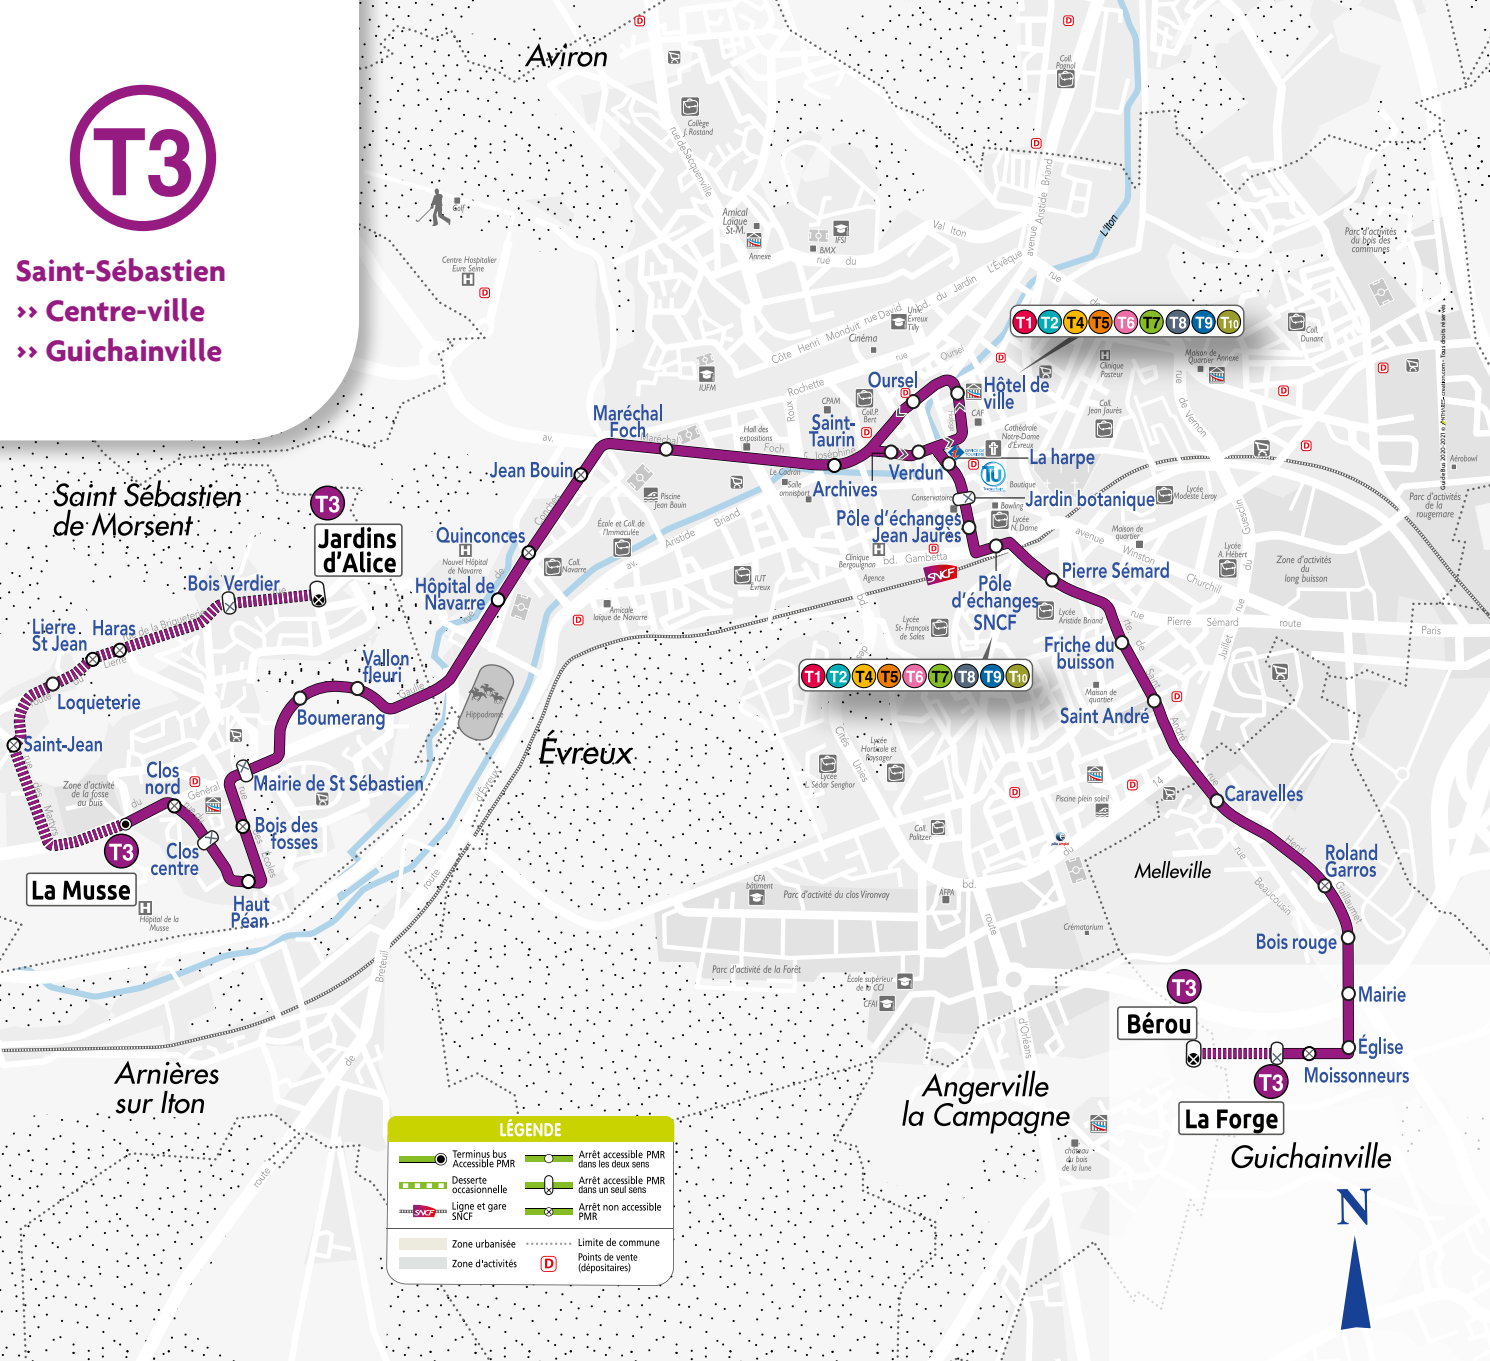

T3

Saint-Sébastien
 >> Centre-ville
 >> Guichainville

LÉGENDE

	Terminus bus Accessible PMR		Arrêt accessible PMR dans les deux sens
	Desserte occasionnelle		Arrêt accessible PMR dans un seul sens
	Ligne et gare SNCF		Arrêt non accessible PMR
	Zone urbanisée		Limite de commune
	Zone d'activités		Points de vente (dépositaires)