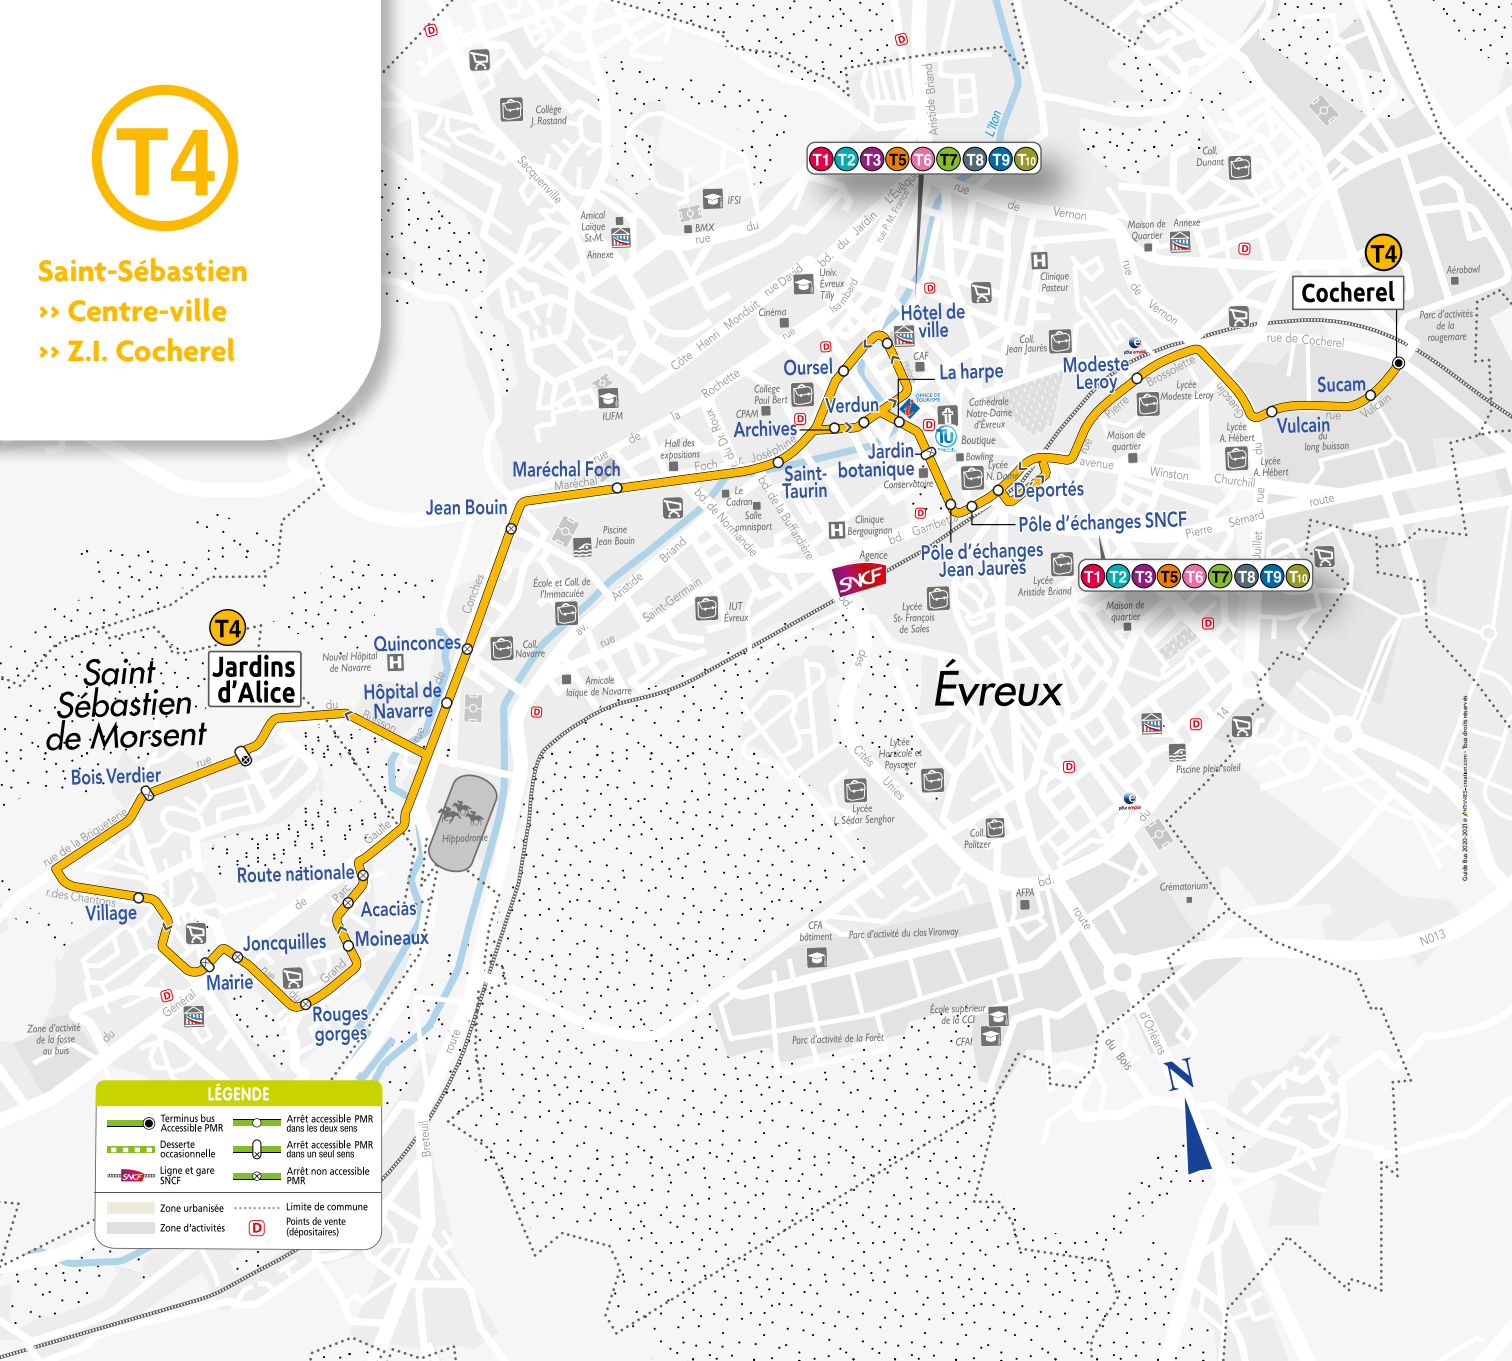

T4

Saint-Sébastien
 >> Centre-ville
 >> Z.I. Cocherel

LÉGENDE

-  Terminus bus
-  Arrêt accessible PMR dans les deux sens
-  Desserte occasionnelle
-  Arrêt accessible PMR dans un seul sens
-  Ligne et gare SNCF
-  Arrêt non accessible PMR
-  Zone urbanisée
-  Limite de commune
-  Zone d'activités
-  Points de vente (dépositaires)