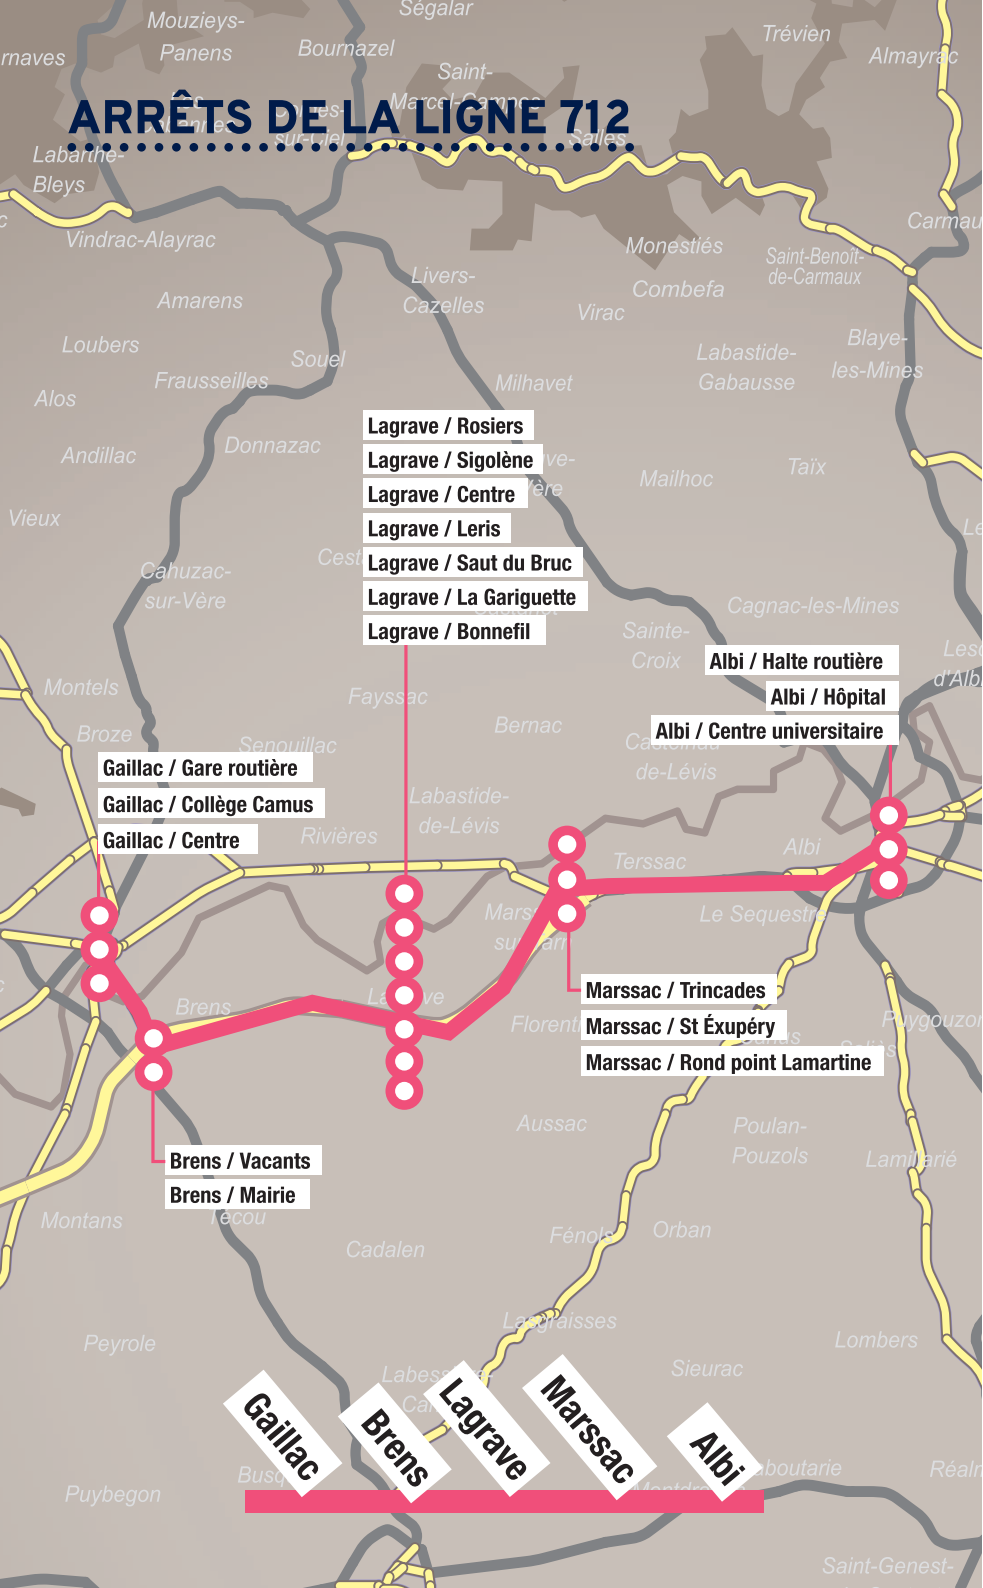

# ARRÊTS DE LA LIGNE 712

- Lagrange / Rosiers
- Lagrange / Sigolène
- Lagrange / Centre
- Lagrange / Leris
- Lagrange / Saut du Bruc
- Lagrange / La Gariguette
- Lagrange / Bonnefil

- Albi / Halte routière
- Albi / Hôpital
- Albi / Centre universitaire

- Gaillac / Gare routière
- Gaillac / Collège Camus
- Gaillac / Centre

- Marssac / Trincades
- Marssac / St Éxupéry
- Marssac / Rond point Lamartine

- Brens / Vacants
- Brens / Mairie

Gaillac    Brens    Lagrave    Marssac    Albi