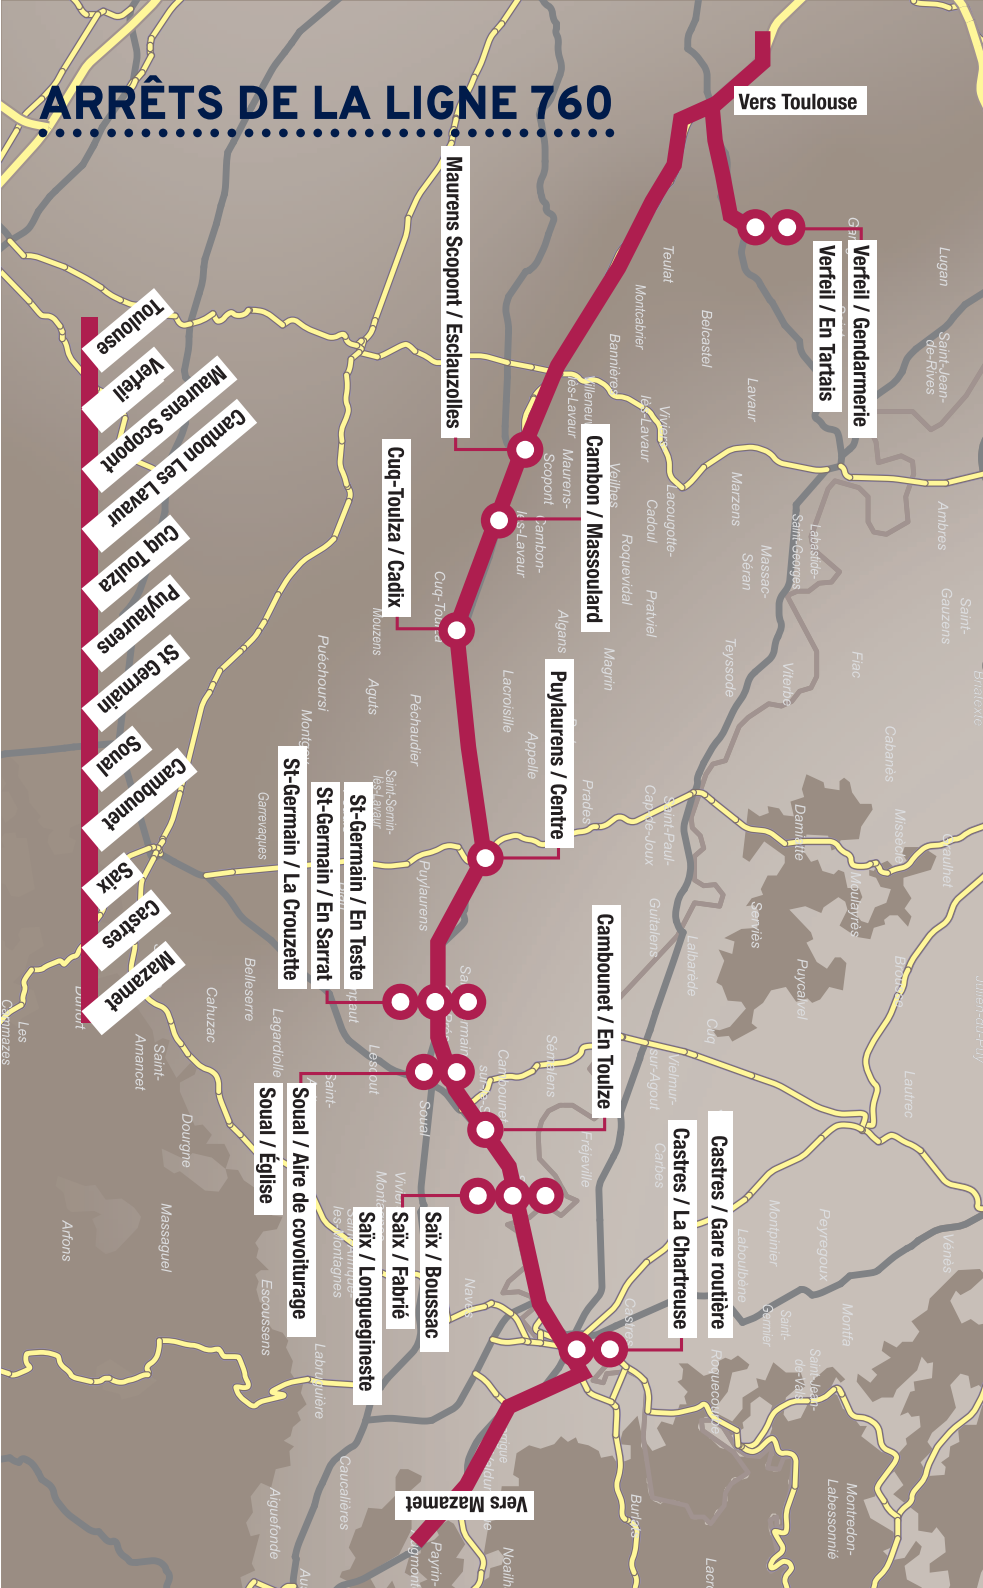

# ARRÊTS DE LA LIGNE 760

Vers Toulouse

Verteil / Gendarmerie  
Verteil / En Tartais

Maurens Scopont / Esclauzouilles

Cambon / Massoulard

Cug-Toulza / Cadix

Puylaurens / Centre

St-Germain / En Teste  
St-Germain / En Sarrai  
St-Germain / La Crouzette

Cambounet / En Toulze

Castres / Gare routière  
Castres / La Chartreuse

Saïx / Boussac  
Saïx / Fabrie  
Saïx / Longuepineste

Soual / Aire de covoiturage  
Soual / Église

Vers Mazamet

Toulouse  
Verteil  
Maurens Scopont  
Cambon Les Lavaur  
Cug Toulza  
Puylaurens  
St Germain  
Soual  
Cambounet  
Saïx  
Castres  
Mazamet