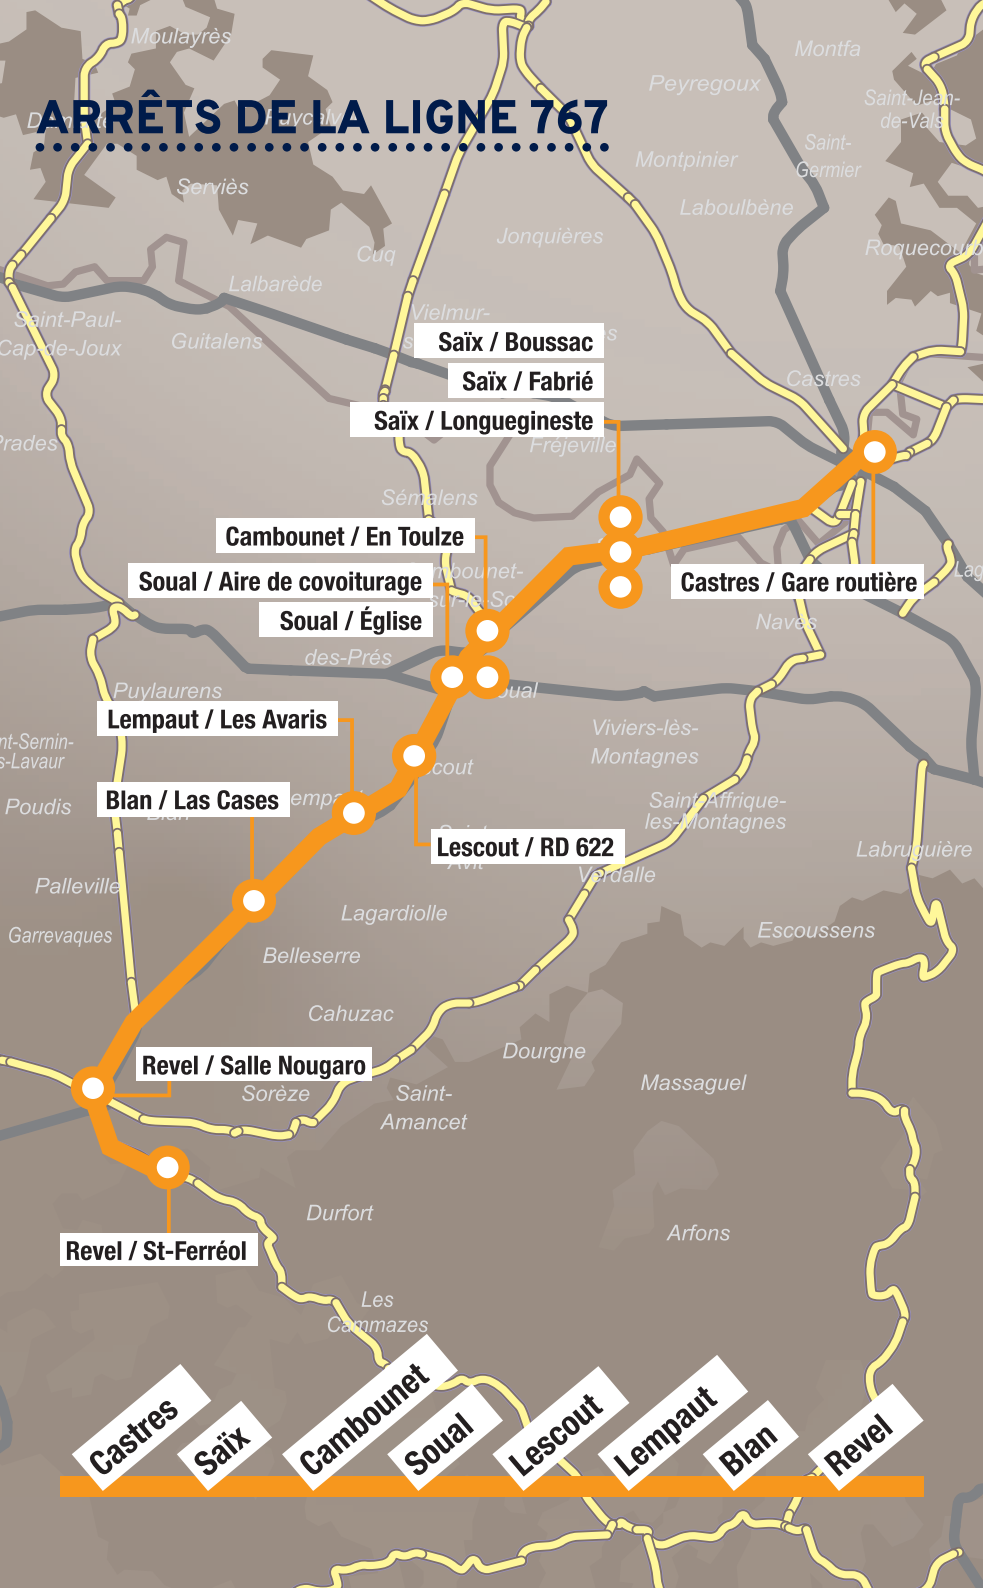

# ARRÊTS DE LA LIGNE 767

Castres

Saïx

Cambounet

Soual

Lescout

Lempaut

Blan

Revel