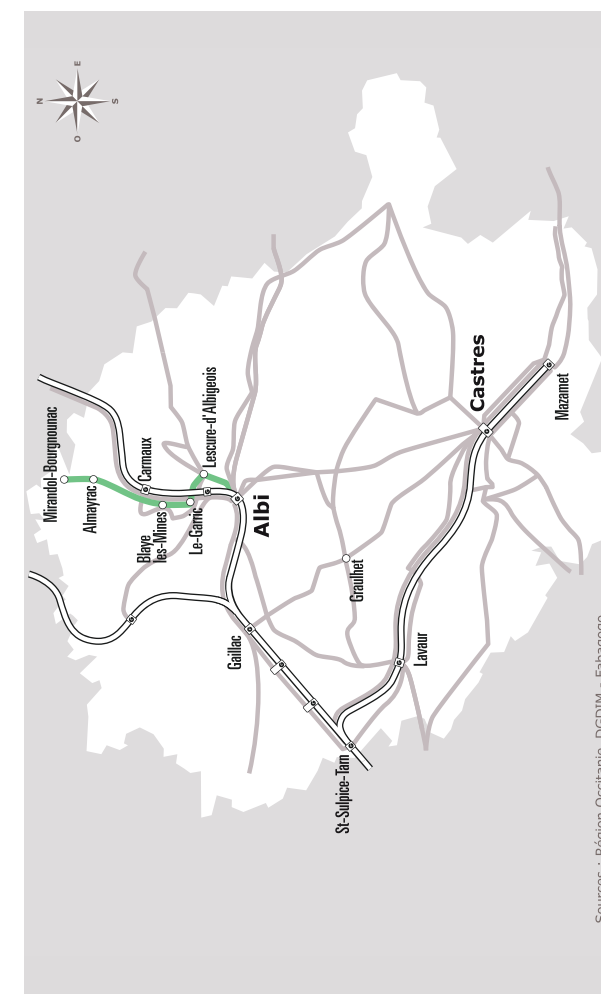

Point d'arrêt accessible
Arrêt de prise en charge ou dépose de vélo en soute

Le vélo pliable est considéré comme bagage et sera accepté à tous les arrêts.

ANNÉE 2020 - 2021
Du 1/09/2020 au 31/08/2021

Tarn

701

Horaires AUTOCAR

Ligne 701

Albi > Carmaux

Sources : Région Occitanie, DGDIM - Fabagogo