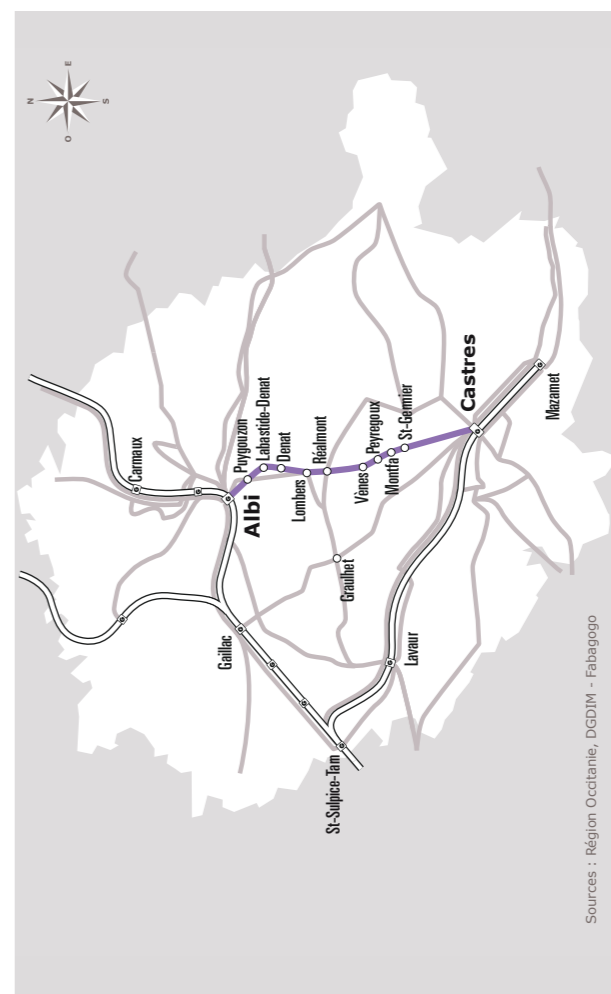

Point d'arrêt accessible
Arrêt de prise en charge ou dépose de vélo en soute

NAVETTES
aux horaires scolaires depuis la Gare routière de Castres vers
Sizaire- Les Cèdres - Desplats - Jean Monnet et la Borde Basse

Le vélo pliable est considéré comme bagage
et sera accepté à tous les arrêts.

ANNÉE 2020 - 2021
Du 1/09/2020 au 31/08/2021

Horaires

AUTOCAR

703

Ligne **703**

Albi > Castres

Sources : Région Occitanie, DGDIM - Fabagogo