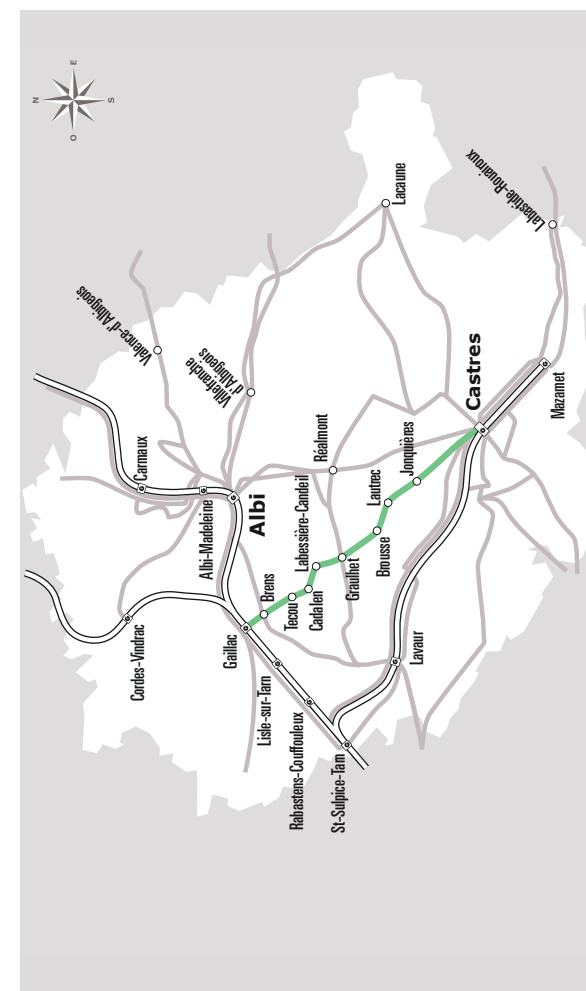

Point d'arrêt accessible
Arrêt de prise en charge ou dépose de vélo en soute

NAVETTES
aux horaires scolaires depuis Jean Monnet - La Borde Basse -
boulevard des Lices - Galiber vers la gare routière de Castres

Le vélo pliable est considéré comme bagage
et sera accepté à tous les arrêts.

Sources : Région Occitanie, DGDJM - Fabagogo

ANNÉE 2020 - 2021
Du 1/09/2020 au 31/08/2021

Tarn

704

Horaires AUTOCAR

Ligne 704

Castres > Albi > Gaillac