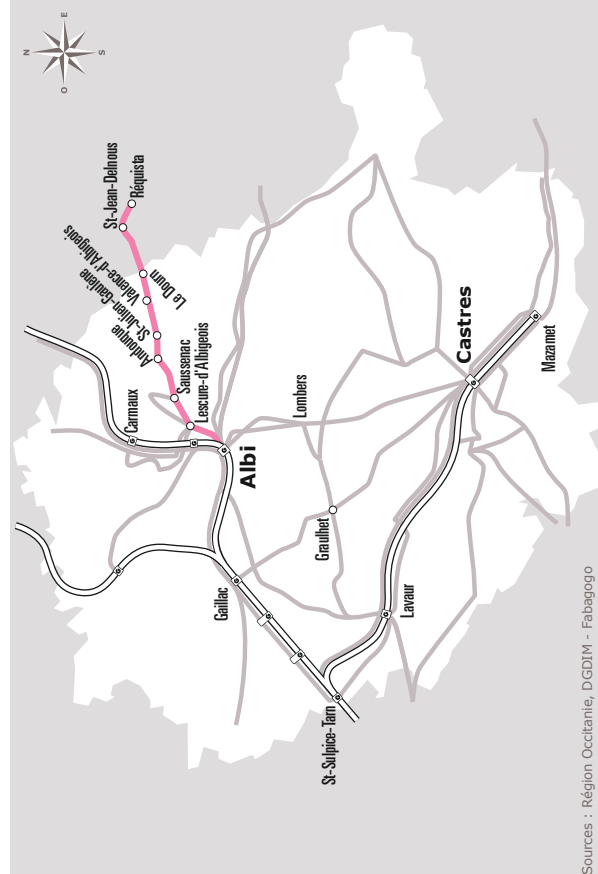

Point d'arrêt accessible

Arrêt de prise en charge ou dépose de vélo en soute

Le vélo pliable est considéré comme bagage et sera accepté à tous les arrêts.

Sources : Région Occitanie, DGDIM - Fabagogo

ANNÉE 2021 - 2022
Du 1/09/2021 au 31/08/2022

706

Horaires AUTOCAR

Ligne 706

Albi > Réquista