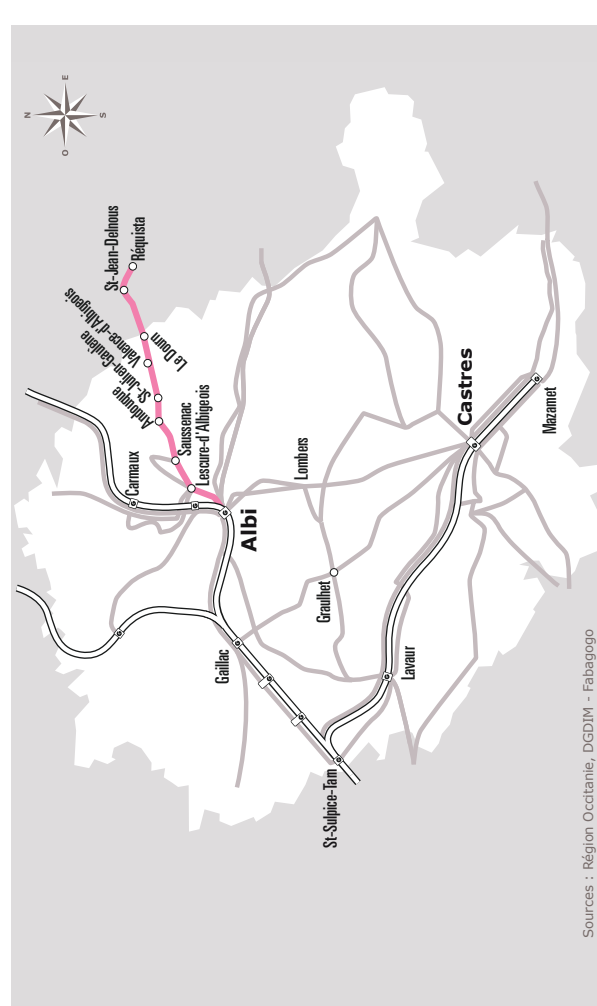

Point d'arrêt accessible

Arrêt de prise en charge ou dépose de vélo en soute

Le vélo pliable est considéré comme bagage et sera accepté à tous les arrêts.

Sources : Région Occitanie, DGDJM - Fabagogo

ANNÉE 2020 - 2021
Du 1/09/2020 au 31/08/2021

Tarn

706

Horaires
AUTOCAR

Ligne 706

Albi > Réquista

SERVICE
PUBLIC
OCCITANIE
TRANSPORTS