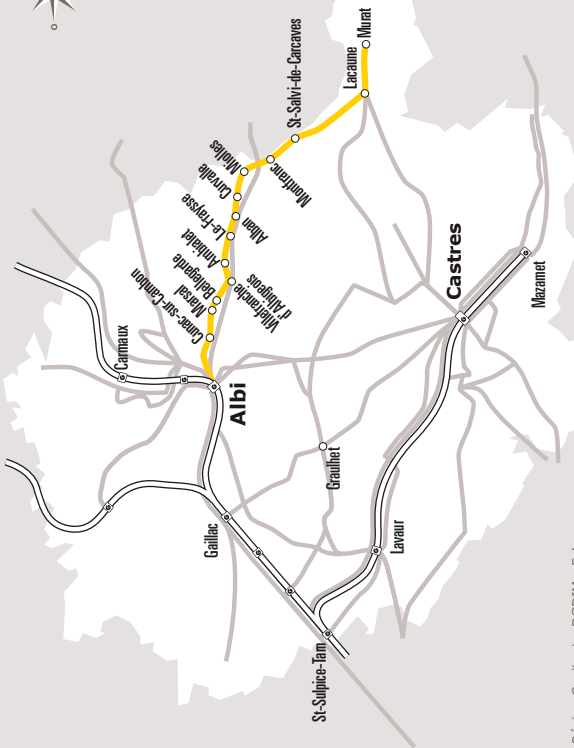

Point arrêt accessible

Arrêt de prise en charge ou dépose de vélo en soute

Le vélo pliable est considéré comme bagage et sera accepté à tous les arrêts.

Sources : Région Occitanie, DGDIM - Fabagogo

ANNÉE 2021 - 2022
Du 1/09/2021 au 31/08/2022

Tarn

708

Horaires
AUTOCAR

Ligne **708**

Albi > Alban
> Lacaune

SERVICE PUBLIC
OCCITANIE
TRANSPORTS