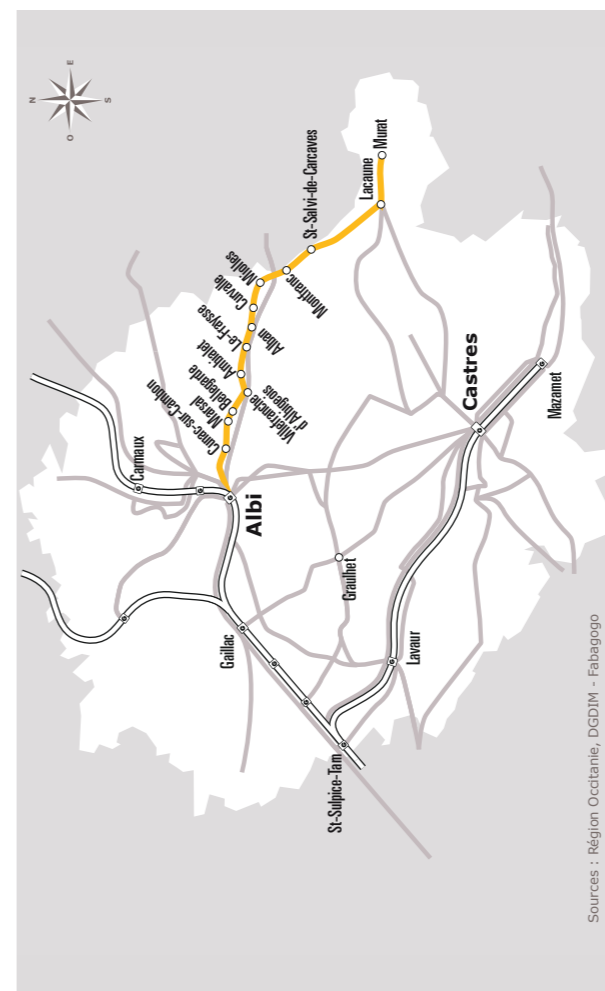

Le vélo pliable est considéré comme bagage et sera accepté à tous les arrêts.

Point d'arrêt accessible
Arrêt de prise en charge ou dépose de vélo en soute

Sources : Région Occitanie, DGDJM - Fabagogo

ANNÉE 2020 - 2021
Du 1/09/2020 au 31/08/2021

708

Horaires
AUTOCAR

Ligne **708**

Albi > Alban
> Lacaune