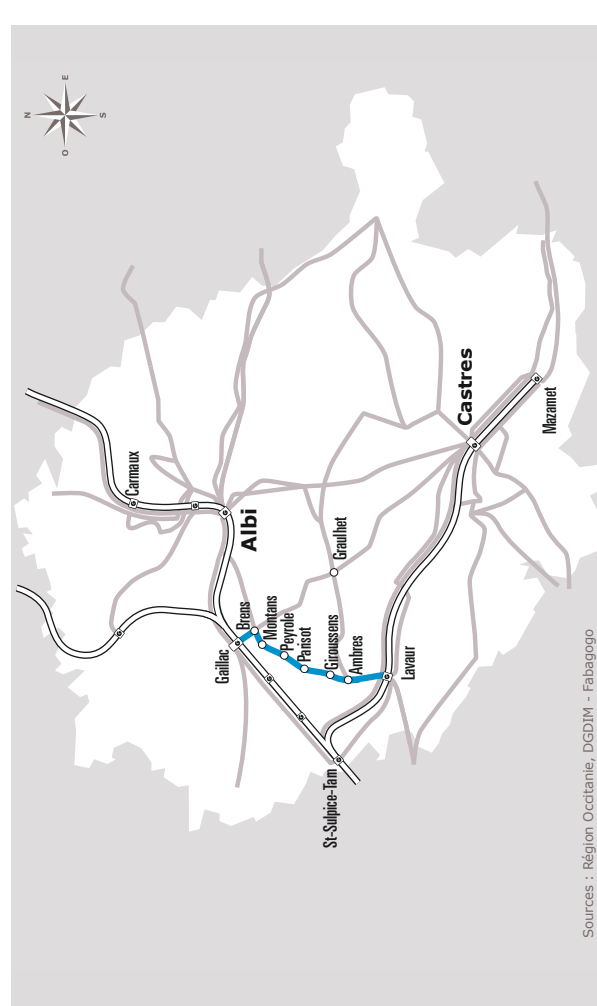

GAILLAC > LAVAUR

JOURS SEMAINE		Lundi à Vendredi					
PÉRIODES SCOLAIRES		●		●	●	●	●
VACANCES DE NOËL			SR		SR	SR	
VACANCES TOUSSAINT - FÉVRIER - PÂQUES		●		●	●		
PÉRIODE ÉTÉ			SR		SR	SR	
GAILLAC	Gare routière  	07:05	07:05	08:05	12:15	17:15	18:10
	Hôpital	07:08	07:08	08:08	12:18	17:18	18:13
	Piquerouge	07:09	07:09	08:09	12:19	17:19	18:14
	Collège Taillefer - longueville	07:10	07:10	08:10	12:20	17:20	18:15
BRENS	St Fons	07:12	07:12	08:12	12:22	17:22	18:17
MONTANS	Bourg	07:17	07:17	08:17	12:27	17:27	18:22
PEYROLE	Le Pas de Peyrole	07:20	07:20	08:20	12:30	17:30	18:25
PARISOT	Le Bousquet	07:22	07:22	08:22	12:32	17:32	18:27
	La Mondine	07:23	07:23	08:23	12:33	17:33	18:28
	Bourg	07:24	07:24	08:24	12:34	17:34	18:29
GIROUSSENS	St Anatole	07:29	07:29	08:29	12:39	17:39	18:34
AMBRES	Les Trois Pigeons	07:32	07:32	08:32	12:42	17:42	18:37
	La Coustanié	07:33	07:33	08:33	12:43	17:43	18:38
	Le Grés	07:34	07:34	08:34	12:44	17:44	18:39
LAVAUR	Silos	07:35	07:35	08:35	12:45	17:45	18:40
	Gendarmerie	07:36	07:36	08:36	12:46	17:46	18:41
	Mairie	07:37	07:37	08:37	12:47	17:47	18:42
LAVAUR	Gare routière  	07:39	07:39	08:39	12:49	17:49	18:44
	Collège des Clauzades	07:44		08:44			

Sources : Région Occitanie, DGDJM - Fabagogo

ANNÉE 2020 - 2021
Du 1/09/2020 au 31/08/2021

Tarn

Horaires
AUTOCAR

710

Ligne 710

Gaillac > Lavour

SERVICE PUBLIC OCCITANIE TRANSPORTS **liO**

Où acheter son titre de transport ?

- A bord du véhicule (titre unitaire, 10 voyages, abonnement mensuel) - Paiement chèque et espèces
- Dans les agences commerciales
2, place Jean Jaurès - 81000 Albi
110, avenue Albert 1^{er} - 81100 Castres
Paiement chèque, espèces et CB.
Consulter les horaires d'ouverture sur laregion.fr/lio
- Via la boutique de vente en ligne www.lioregion.fr
Paiement CB
- Sur l'application lio
- Par SMS en envoyant le numéro de la ligne au 93 777