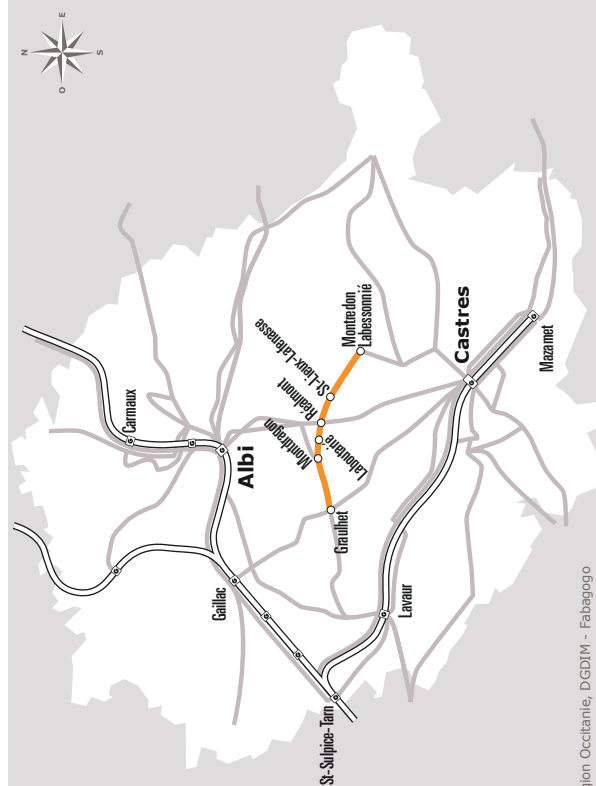

Le vélo pliable est considéré comme bagage et sera accepté à tous les arrêts.

SR : Services de vacances et pendant l'été sur réservation au 08 05 60 81 00 la veille pour le lendemain.

Point d'arrêt accessible

Arrêt de prise en charge ou dépose de vélo en soute

Sources : Région Occitanie, DGDIM - Fabagogo

ANNÉE 2021 - 2022
Du 1/09/2021 au 31/08/2022

Horaires
AUTOCAR

715

Ligne 715

**Graulhet > Réalmont
> Montredon**

SERVICE
PUBLIC
OCCITANIE
TRANSPORTS