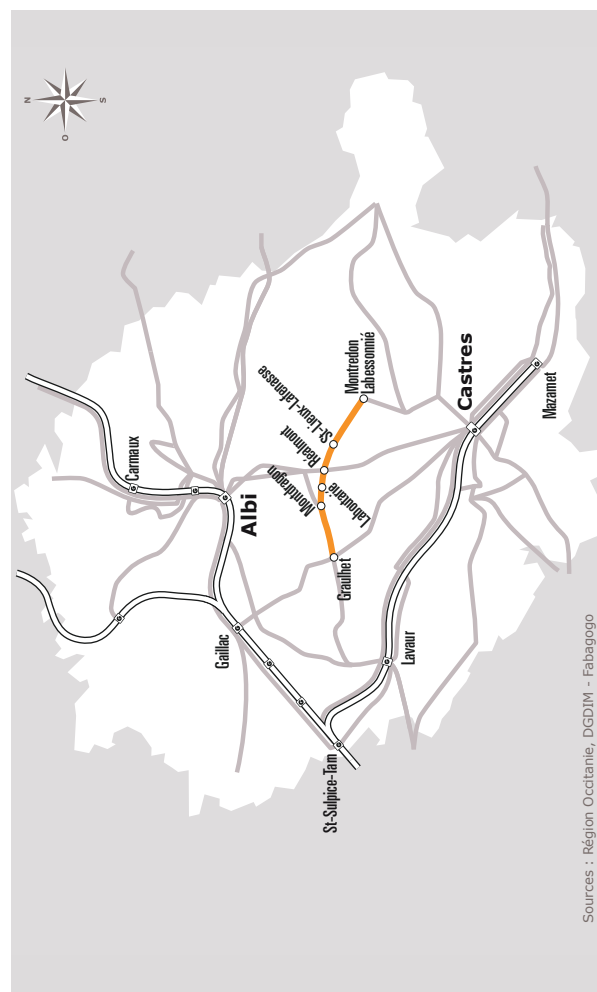

GRAULHET > RÉALMONT > MONTREDON

JOURS SEMAINE	Lundi à Vendredi						
PÉRIODES SCOLAIRES	•	•	•	•	•	•	•
VACANCES DE NOËL	•	•	•	•	•	•	•
VACANCES TOUSSAINT - FÉVRIER - PÂQUES	•	•	•	•	•	•	•
PÉRIODE ÉTÉ	•	•	•	•	•	•	•
GRAULHET							
Gare routière	06:40	08:30	12:30	12:30	16:45	16:50	18:10
Europe	06:42	08:32	12:32	12:32	16:47	16:52	18:12
Ventanayé	06:43	08:33	12:33	12:33	16:48	16:53	18:13
La Barrabié	06:44	08:34	12:34	12:34	16:49	16:54	18:14
St Hilaire	06:46	08:36	12:36	12:36	16:51	16:56	18:16
MONTDRAGON							
Le Bruc	06:47	08:37	12:37	12:37	16:52	16:57	18:17
Pont Vieux	06:49	08:39	12:39	12:39	16:54	16:59	18:19
La Sagnette	06:50	08:40	12:40	12:40	16:55	17:00	18:20
LABOUTARIE							
Centre	06:52	08:42	12:42	12:42	16:57	17:02	18:22
REALMONT							
Rieucout	06:55	08:45	12:45	12:45	17:00	17:05	18:25
Route de Graulhet	06:56	08:46	12:46	12:46	17:01	17:06	18:26
REALMONT							
Centre	06:58	08:48	12:48	12:48	17:03	17:08	18:28
ST LIEUX LAFENASSE							
Lafenasse	07:02		12:52	12:52	17:07	17:12	
La Tuilerie	07:03		12:53	12:53	17:08	17:13	
MONTREDON LABESSONNIE							
La Combessie	07:08		12:58	12:58	17:13	17:18	
St Martin de Calmet	07:10		13:00	13:00	17:15	17:20	
Centre	07:15		13:05	13:05	17:20	17:25	
MONTREDON LABESSONNIE							
Zoo				13:10	17:25		

Le vélo pliable est considéré comme bagage et sera accepté à tous les arrêts.

Point d'arrêt accessible

Arrêt de prise en charge ou dépose de vélo en soute

Sources : Région Occitanie, DGDJM - Fabagogo

ANNÉE 2020 - 2021
Du 1/09/2020 au 31/08/2021

Tarn

Horaires
AUTOCAR

715

Ligne 715

Graulhet > Réalmont
> Montredon

SERVICE
PUBLIC
OCCITANIE
TRANSPORTS