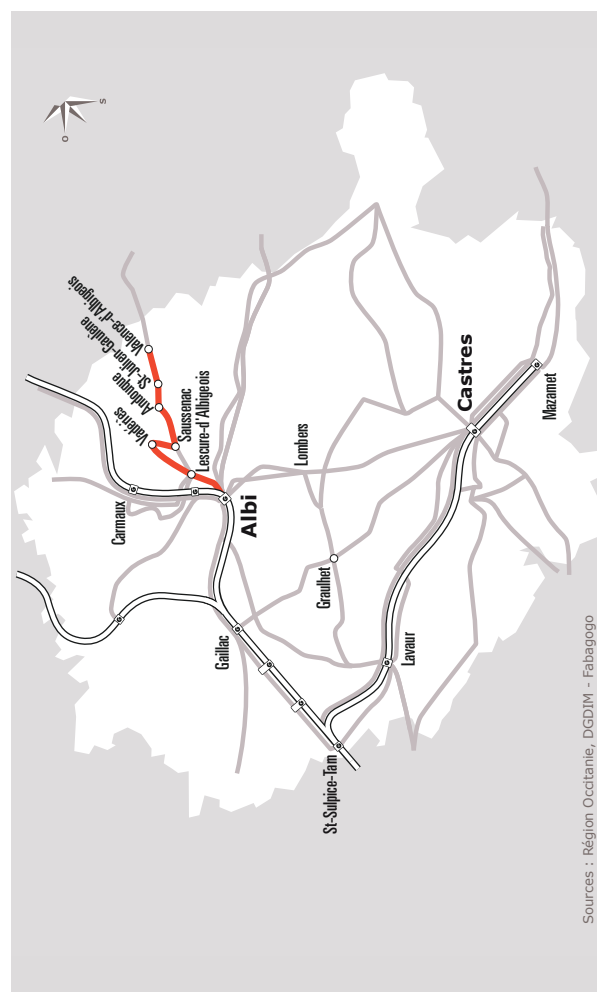

ALBI > VALDERIES > VALENCE

JOURS SEMAINE		L à V	Me	V	L à V	LMJV	L à V
PÉRIODES SCOLAIRES		•	•	•	•	•	•
VACANCES DE NOËL				•	•		•
VACANCES TOUSSAINT - FÉVRIER - PÂQUES				•	•		•
PÉRIODE ÉTÉ				•	•		•
ALBI	Halte routière	07:40	12:10		13:30	17:30	18:10
	République	07:44	12:14		13:34	17:34	18:14
	Albert Thomas/Lannes	07:48	12:18		13:38	17:38	18:18
LESCURE	Gaillaguès	07:50	12:20		13:40	17:40	18:20
	Bouyssié	07:51	12:21		13:41	17:41	18:21
	L'Hermet	07:53	12:23		13:43	17:43	18:23
	L'Hermet D 72	07:54	12:24		13:44	17:44	18:24
	Bellerive	07:56	12:26		13:46	17:46	18:26
	Le Bousquet	07:57	12:27		13:47	17:47	18:27
VALDERIES	La Garrigue	08:03	12:33		13:53	17:53	18:33
CARMAUX	Gambetta			11:30			
VALDERIES	Centre	08:05	12:35	11:45	13:55	17:55	18:35
SAUSSENAC	La Besse	08:08	12:38	11:49	13:58	17:58	18:38
	Le Saltre	08:09	12:39	11:50	13:59	17:59	18:39
ANDOUQUE	La Crouzette	08:11	12:41	11:54	14:01	18:01	18:41
	La Barraque	08:13	12:43	11:55	14:03	18:03	18:43
ST JULIEN GAULENE	Gaulene	08:18	12:48	11:55	14:08	18:08	18:48
VALENCE	Lespinasse	08:20	12:50	11:55	14:10	18:10	18:50
	Salle des fêtes	08:23	12:53	11:55	14:13	18:13	18:53
VALENCE	Foirail	08:25	12:55	12:05	14:15	18:15	18:55

Le vélo pliable est considéré comme bagage et sera accepté à tous les arrêts.

Point d'arrêt accessible

Arrêt de prise en charge ou dépose de vélo en soute

Sources : Région Occitanie, DGDJM - Fabagogo

ANNÉE 2020 - 2021
Du 1/09/2020 au 31/08/2021

Tarn

716

Horaires
AUTOCAR

Ligne **716**

Albi > Valderies
> Valence

SERVICE
PUBLIC
OCCITANIE
TRANSPORTS