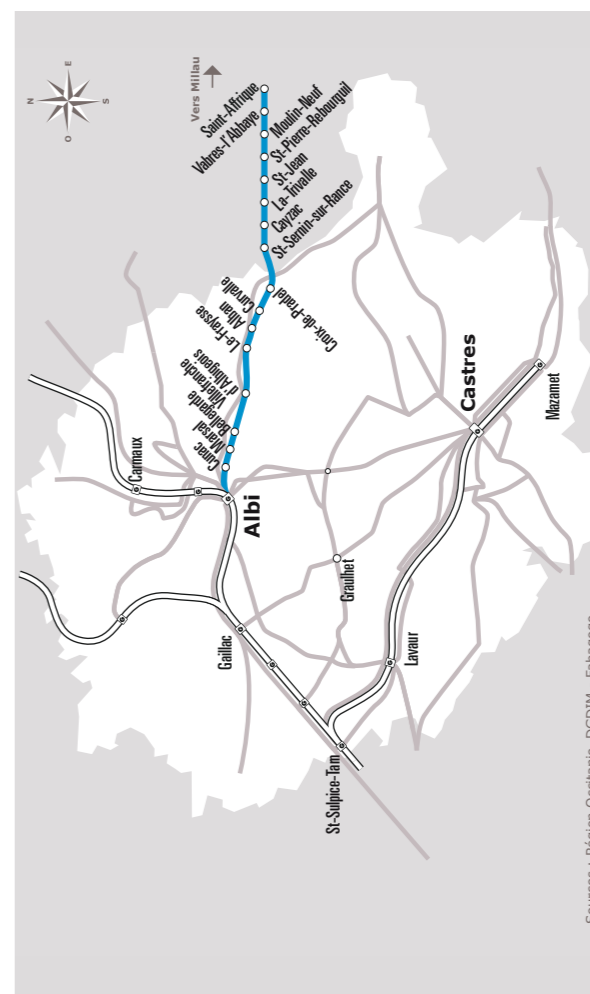

Le vélo pliable est considéré comme bagage et sera accepté à tous les arrêts.

Transport scolaire

ANNÉE 2020 - 2021
Du 1/09/2020 au 31/08/2021

Tarn
Aveyron

Horaires
AUTOCAR

720 202

Lignes 720 202

Albi > Millau

Sources : Région Occitanie, DGDIM - Fabagogo