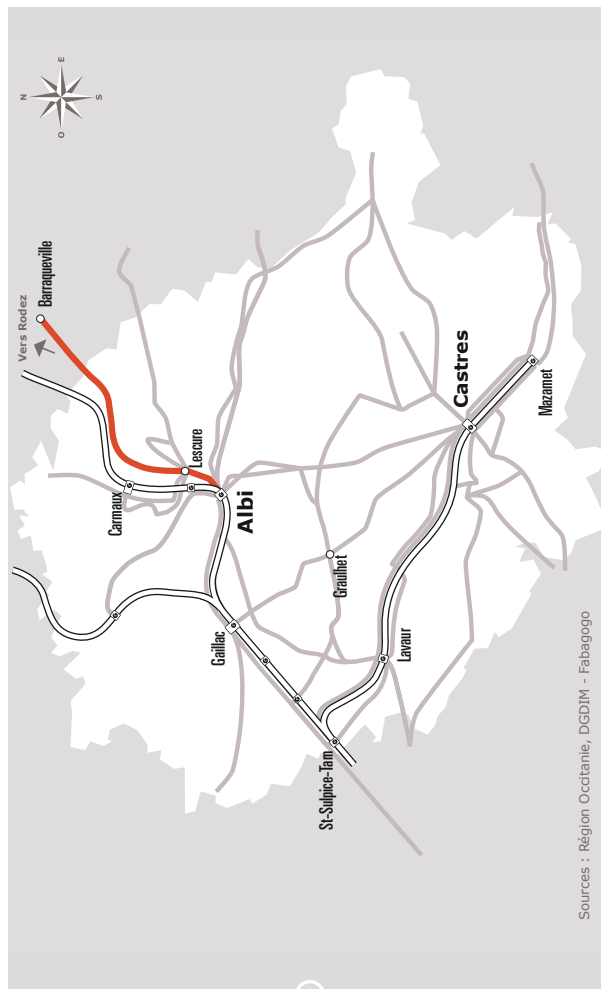

ALBI > RODEZ

JOURS SEMAINE		Lundi à vendredi	
PÉRIODES SCOLAIRES		●	●
VACANCES DE NOËL		●	●
VACANCES TOUSSAINT - FÉVRIER - PÂQUES		●	●
PÉRIODE ÉTÉ		●	●
ALBI	Gare SNCF	06:20	17:10
ALBI	Halte routière	06:25	17:15
	République	06:28	17:18
	Albert Thomas-Lannes	06:32	17:22
LESCURE	Gaillaguès	06:34	17:24
LESCURE	Bouyssié	06:35	17:25
	L'Hermet	06:36	17:26
	Le Blanquet	06:39	17:29
LE GARRIC	La Piboulette	06:41	17:31
BARAQUEVILLE	Centre	07:15	18:05
RODEZ	Gare SNCF	07:35	18:25

Le vélo pliable est considéré comme bagage et sera accepté à tous les arrêts.

Point d'arrêt accessible

Arrêt de prise en charge ou dépose de vélo en soute

ANNÉE 2020 - 2021
Du 1/09/2020 au 31/08/2021

Tarn
Aveyron

Horaires
AUTOCAR

722

Ligne **722**

Albi > Rodez

SERVICE
PUBLIC
OCCITANIE
TRANSPORTS