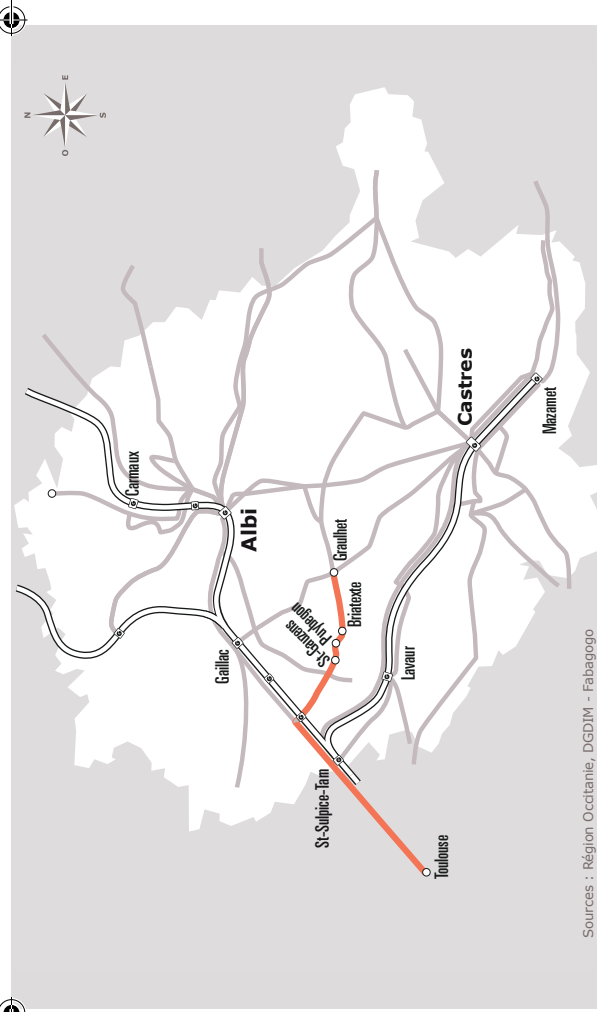

GRAULHET > TOULOUSE

JOURS SEMAINE		Lundi à Vendredi		Vendredi	Lundi à Vendredi	Samedi			Dimanche et férié sauf 1/05
PÉRIODES SCOLAIRES		•	•	•	•	•	•	•	•
VACANCES DE NOËL		•	•	•	•	•	•	•	•
VACANCES TOUSSAINT - FÉVRIER - PÂQUES		•	•	•	•	•	•	•	•
PÉRIODE ÉTÉ		•	•	•	•	•	•	•	•
GRAULHET	Gare routière	06:10	13:00	16:15	17:10	09:00	13:00	17:10	17:10
	Collège Pasteur	06:14	13:04	16:19	17:14	09:04	13:04	17:14	17:14
	Carlac	06:15	13:05	16:20	17:15	09:05	13:05	17:15	17:15
	Nabeillou	06:16	13:06	16:21	17:16	09:06	13:06	17:16	17:16
	Marechal Juin	06:17	13:07	16:22	17:17	09:07	13:07	17:17	17:17
BRIATEXTE	Gatimel	06:19	13:09	16:24	17:19	09:09	13:09	17:19	17:19
	Pigné	06:20	13:10	16:25	17:20	09:10	13:10	17:20	17:20
	En Segur	06:22	13:12	16:27	17:22	09:12	13:12	17:22	17:22
	Borie Basse	06:23	13:13	16:28	17:23	09:13	13:13	17:23	17:23
BRIATEXTE	Centre	06:24	13:14	16:29	17:24	09:14	13:14	17:24	17:24
	Bout du Pont	06:26	13:16	16:31	17:26	09:16	13:16	17:26	17:26
PUYBEGON	Larmes	06:27	13:17	16:32	17:27	09:17	13:17	17:27	17:27
	Al Almar	06:28	13:18	16:33	17:28	09:18	13:18	17:28	17:28
ST GAUZENS	Les Gravels	06:30	13:20	16:35	17:30	09:20	13:20	17:30	17:30
	Eglise	06:31	13:21	16:36	17:31	09:21	13:21	17:31	17:31
	Le Cruzel	06:32	13:22	16:37	17:32	09:22	13:22	17:32	17:32
TOULOUSE	Les argoulets	07:10	14:00	17:15	18:10	10:00	14:00	18:10	18:10

Point d'arrêt accessible

Arrêt de prise en charge ou dépose de vélo en soute

Sources : Région Occitanie, DGDJM - Fabagogo

ANNÉE 2020 - 2021
Du 1/09/2020 au 31/08/2021

Tarn
Haute
Garonne

Horaires
AUTOCAR

756

Ligne 756

Toulouse > Graulhet

SERVICE
PUBLIC
OCCITANIE
TRANSPORTS