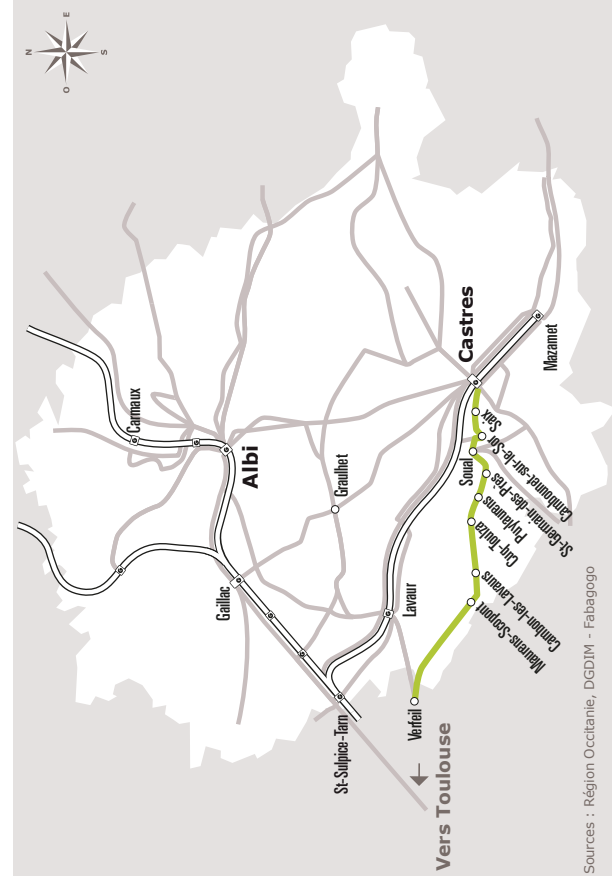

Navettes aux horaires scolaires depuis la gare routière de Castres vers Sizaire - Les cèdres - Desplats - Jean Monnet et la Borde Basse.

ANNÉE 2021 - 2022
Du 1/09/2021 au 31/08/2022

Tarn
Haute
Garonne

Horaires AUTOCAR