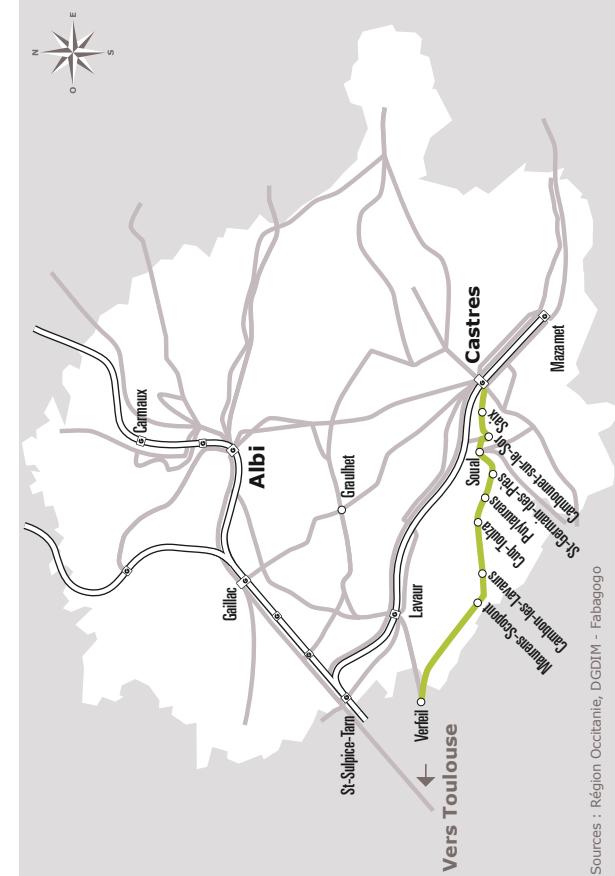

Point d'arrêt accessible
Arrêt de prise en charge ou dépose de vélo en soute

NAVETTES aux horaires scolaires depuis Jean Monnet - La Borde Basse - boulevard des Lices - Galiber vers la gare routière de Castres.

Le vélo pliable est considéré comme bagage et sera accepté à tous les arrêts.

(a) ne circule pas les 22/12-25/12-29/12-1/01-12/4- 1/05-8/05-21/05-31/05

ANNÉE 2020 - 2021
Du 1/09/2020 au 31/08/2021

Horaires
AUTOCAR

760

Ligne **760**
Castres > Toulouse

Sources : Région Occitanie, DGDIM - Fabagogo