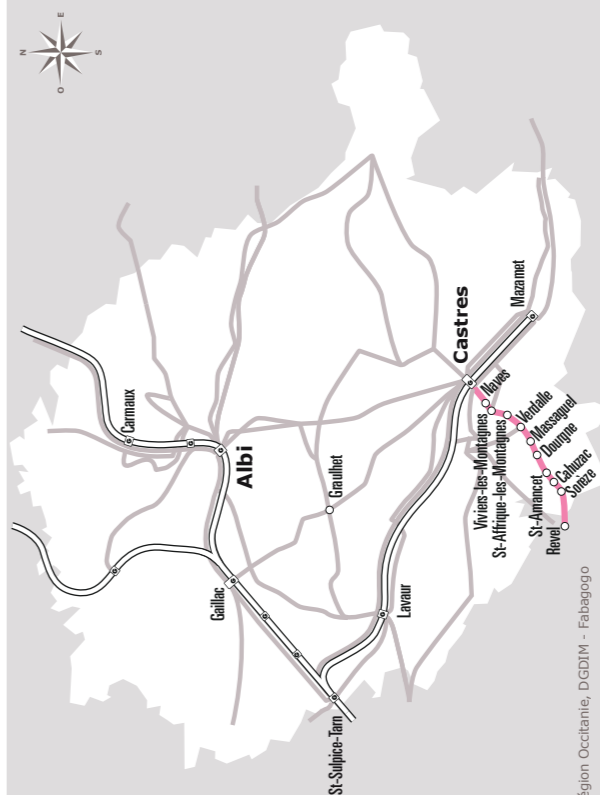

CASTRES > DOURGNE > REVEL

JOURS SEMAINE		Lundi à Vendredi			L	MMeJV	Lundi à Vendredi			L	Lundi à Vendredi			Me	Lundi à Vendredi			V	Lundi à Vendredi			V	Lundi à Vendredi						Samedi						
PÉRIODES SCOLAIRES		●																							●										
VACANCES DE NOËL		●																							●										
VACANCES TOUSSAINT - FÉVRIER - PÂQUES		●																							●										
PÉRIODE ÉTÉ		●																							●										
CASTRES	Gare routière / SNCF  	6:10	6:35	7:00	7:40	7:40	7:40	8:05	8:05	9:00	9:05	9:05	9:05	12:05	12:25	12:25	13:20	13:20	15:45	15:45	15:45	16:45	16:45	17:25	17:45	17:45	18:25	18:25	18:50	9:05	9:05	13:20	13:20	17:45	
	Barral	6:12	6:37	7:02	7:42	7:42	7:42	8:07	8:07	9:02	9:07	9:07	9:07	12:07	12:27	12:27	13:22	13:22	15:47	15:47	15:47	16:47	16:47	17:27	17:47	17:47	18:27	18:27	18:52	9:07	9:07	13:22	13:22	17:47	
	Triplet	6:14	6:39	7:04	7:44	7:44	7:44	8:09	8:09	9:04	9:09	9:09	9:09	12:09	12:29	12:29	13:24	13:24	15:49	15:49	15:49	16:49	16:49	17:29	17:49	17:49	18:29	18:29	18:54	9:09	9:09	13:24	13:24	17:49	
NAVES	Barrière	6:19	6:44	7:09	7:49	7:49	7:49	8:14	8:14	9:09	9:14	9:14	9:14	12:14	12:34	12:34	13:29	13:29	15:54	15:54	15:54	16:54	16:54	17:34	17:54	17:54	18:34	18:34	18:59	9:14	9:14	13:29	13:29	17:54	
	D85 Navas	6:21	6:46	7:11	7:51	7:51	7:51	8:16	8:16	9:11	9:16	9:16	9:16	12:16	12:36	12:36	13:31	13:31	15:56	15:56	15:56	16:56	16:56	17:36	17:56	17:56	18:36	18:36	19:01	9:16	9:16	13:31	13:31	17:56	
VIVIERS les Montagnes	La Pierre PlantéeD85	6:23	6:48	7:13	7:53	7:53	7:53	8:18	8:18	9:13	9:18	9:18	9:18	12:18	12:38	12:38	13:33	13:33	15:58	15:58	15:58	16:58	16:58	17:38	17:58	17:58	18:38	18:38	19:03	9:18	9:18	13:33	13:33	17:58	
ST AFFRIQUE les Montagnes	Centre	6:26	6:51	7:16	7:56	7:56	7:56	8:21	8:21	9:16	9:21	9:21	9:21	12:21	12:41	12:41	13:36	13:36	16:01	16:01	16:01	17:01	17:01	17:41	18:01	18:01	18:41	18:41	19:06	9:21	9:21	13:36	13:36	18:01	
VERDALLE	Lycée de Touscayrats						8:02	8:27		9:22	9:27							16:07						18:07											
	Centre	6:29	6:54	7:19	7:59	8:05	7:59	8:30	8:24		9:30	9:24	9:24	12:24	12:44	12:44	13:39	13:39	16:10	16:04	16:04	17:04	17:04	17:44	18:10	18:04	18:44	18:44	19:09	9:24	9:24	13:39	13:39	18:04	
MASSAGUEL	Village												12:26	12:46				16:12						18:06											
	Giratoire	6:30	6:55	7:20	8:00	8:06	8:00	8:31	8:25		9:31	9:25	9:25		12:47	12:45	13:40	13:40	16:13	16:05	16:05	17:07	17:10	17:10	17:45	18:11	18:05	18:47	18:45	19:10	9:25	9:25	13:40	13:40	18:05
DOURGNE	En Calcat	6:31	6:56	7:21	8:01	8:07	8:01	8:32	8:26		9:32	9:26	9:26		12:48	12:46	13:41	13:41	16:14	16:06	16:06	17:08	17:11	17:11	17:46	18:12	18:06	18:48	18:46	19:11	9:26	9:26	13:41	13:41	18:06
	Abbaye Ste Scholastique	6:32	6:57	7:22	8:02	8:08	8:02	8:33	8:27		9:33	9:27	9:27		12:49	12:47	13:42	13:42	16:15	16:07	16:07	17:09	17:12	17:12	17:47	18:13	18:07	18:49	18:47	19:12	9:27	9:27	13:42	13:42	18:07
	Rivière	6:33	6:58	7:23	8:03	8:09	8:03	8:34	8:28		9:34	9:28	9:28		12:50	12:48	13:43	13:43	16:16	16:08	16:08	17:10	17:13	17:13	17:48	18:14	18:08	18:50	18:48	19:13	9:28	9:28	13:43	13:43	18:08
ST AMANCET	Rond Point	6:34	6:59	7:24	8:04	8:10	8:04	8:35	8:29		9:35	9:29	9:29		12:51	12:49	13:44	13:44	16:17	16:09	16:09	17:11	17:14	17:14	17:49	18:15	18:09	18:51	18:49	19:14	9:29	9:29	13:44	13:44	18:09
	En Rives	6:36	7:01	7:26	8:06	8:12	8:06	8:37	8:31		9:37	9:31	9:31		12:53	12:51	13:46	13:46	16:19	16:11	16:11	17:13	17:16	17:16	17:51	18:17	18:11	18:53	18:51	19:16	9:31	9:31	13:46	13:46	18:11
	St Amancet	6:37	7:02	7:27	8:07	8:13	8:07	8:38	8:32		9:38	9:32	9:32		12:54	12:52	13:47	13:47	16:20	16:12	16:12	17:14	17:17	17:17	17:52	18:18	18:12	18:54	18:52	19:17	9:32	9:32	13:47	13:47	18:12
CAHUZAC	Cahuzac	6:38	7:03	7:28	8:08	8:14	8:08	8:39	8:33		9:39	9:33	9:33		12:55	12:53	13:48	13:48	16:21	16:13	16:13	17:15	17:18	17:18	17:53	18:19	18:13	18:55	18:53	19:18	9:33	9:33	13:48	13:48	18:13
	SOREZE	6:40	7:05	7:30	8:10	8:16	8:10	8:41	8:35		9:41	9:35	9:35		12:57	12:55	13:50	13:50	16:23	16:15	16:15	17:17	17:20	17:20	17:55	18:21	18:15	18:57	18:55	19:20	9:35	9:35	13:50	13:50	18:15
REVEL	Église	6:41	7:06	7:31	8:11	8:17	8:11	8:42	8:36		9:42	9:36	9:36		12:58	12:56	13:51	13:51	16:24	16:16	16:16	17:18	17:21	17:21	17:56	18:22	18:16	18:58	18:56	19:21	9:36	9:36	13:51	13:51	18:16
	Centre	6:42	7:07	7:32	8:12	8:18	8:12	8:43	8:37		9:43	9:37	9:37		12:59	12:57	13:52	13:52	16:25	16:17	16:17	17:19	17:22	17:22	17:57	18:23	18:17	18:59	18:57	19:22	9:37	9:37	13:52	13:52	18:17
	Rond Point	6:44	7:09	7:34	8:14	8:20	8:14	8:45	8:39		9:45	9:39	9:39		13:01	12:59	13:54	13:54	16:27	16:19	16:19	17:21	17:24	17:24	17:59	18:25	18:19	19:01	18:59	19:24	9:39	9:39	13:54	13:54	18:19
	Pont Crouzet	6:46	7:11	7:36	8:16	8:22	8:16	8:47	8:41		9:47	9:41	9:41		13:03	13:01	13:56	13:56	16:29	16:21	16:21	17:23	17:26	17:26	18:01	18:27	18:21	19:03	19:01	19:26	9:41	9:41	13:56	13:56	18:21
	En Taillades	6:48	7:13	7:38	8:18	8:24	8:18	8:49	8:43		9:49	9:43	9:43		13:05	13:03	13:58	13:58	16:31	16:23	16:23	17:25	17:28	17:28	18:03	18:29	18:23	19:05	19:03	19:28	9:43	9:43	13:58	13:58	18:23
	Lycée Vincent Auriol	6:50	7:15	7:40	8:20	8:26	8:20	8:51	8:45		9:51	9:45	9:45		13:07	13:05	14:00	14:00	16:33	16:25	16:25	17:27	17:30	17:30	18:05	18:31	18:25	19:07	19:05	19:30	9:45	9:45	14:00	14:00	18:25
ST FERREOL	Salle Claude Nougaro  	6:51	7:16	7:41	8:21	8:27	8:21	8:52	8:46		9:52	9:46	9:46		13:08	13:06	14:01	14:01	16:34	16:26	16:26	17:28	17:31	17:31	18:06	18:32	18:26	19:08	19:06	19:31	9:46	9:46	14:01	14:01	18:26
													9:52					14:07																	