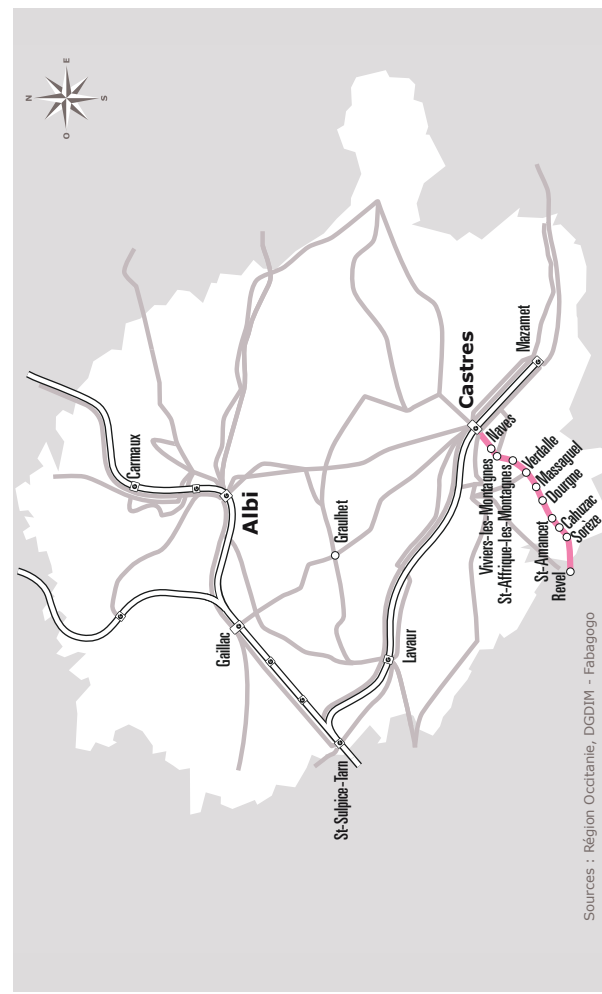

ANNÉE 2020 - 2021  
Du 1/09/2020 au 31/08/2021

Horaires  
**AUTOCAR**

761

Ligne 761

Castres > Dourgne  
> Revel

Sources : Région Occitanie, DGDIM - Fabagogo

♿ Point d'arrêt accessible  
🚲 Arrêt de prise en charge ou dépose de vélo en soute

NAVETTES aux horaires scolaires depuis Jean Monnet -  
La Borde Basse - boulevard des Lices - Galiber vers la gare  
routière de Castres.

Le vélo pliable est considéré comme bagage  
et sera accepté à tous les arrêts.